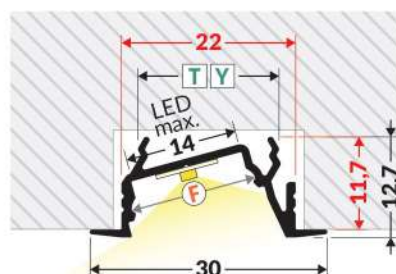

DIAGONAL10 C

**GROOVE10.v2
A1C/U**

**DIAGONAL14
F/TY**

NOTE! The size of the mounting groove must be adapted to the mounting method!
ACHTUNG! Die Größe der Montagenut muss an die Art der Montage angepasst werden!
ATTENTION! La taille de la rainure de montage doit être adaptée au mode de montage!
¡ATENCIÓN! El tamaño de la ranura de montaje debe ajustarse al método de instalación.