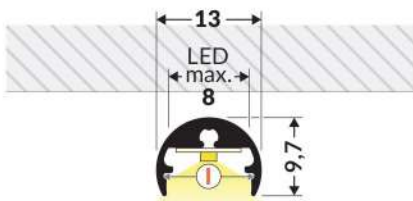

SPECIAL APPLICATION
SPEZIELLE PROFILE
SPECIAL
ESPECIAL

MIKRO10