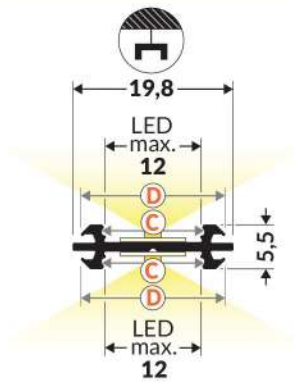

SPECIAL APPLICATION
SPEZIELLE PROFILE
SPECIAL
ESPECIAL

MIKRO10