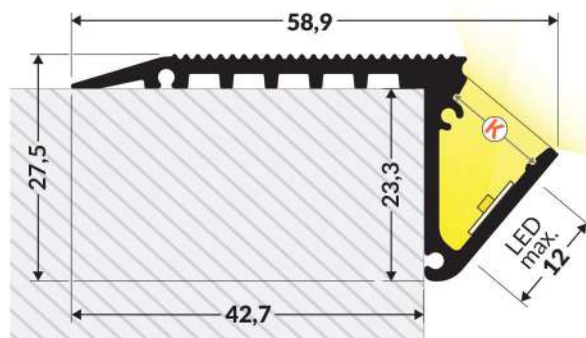

WALLE12 BCD

UP-MINI10 A 

UP-BOLD12 K 

SOON

OPTIO8

THREE BEAM ANGLES IN ONE PROFILE - NARROW, MEDIUM AND WIDE!
 DREI ABSTRAHLWINKEL IN EINEM PROFIL - SCHMAL, MITTEL UND BREIT!
 TROIS ANGLES DE DIFFUSION DANS UN SEUL PROFIL - ÉTROIT, MOYEN ET LARGE !
 TRES ÁNGULOS DE ILUMINACIÓN EN UN SOLO PERFIL - ESTRECHO, MEDIO Y AMPLIO !