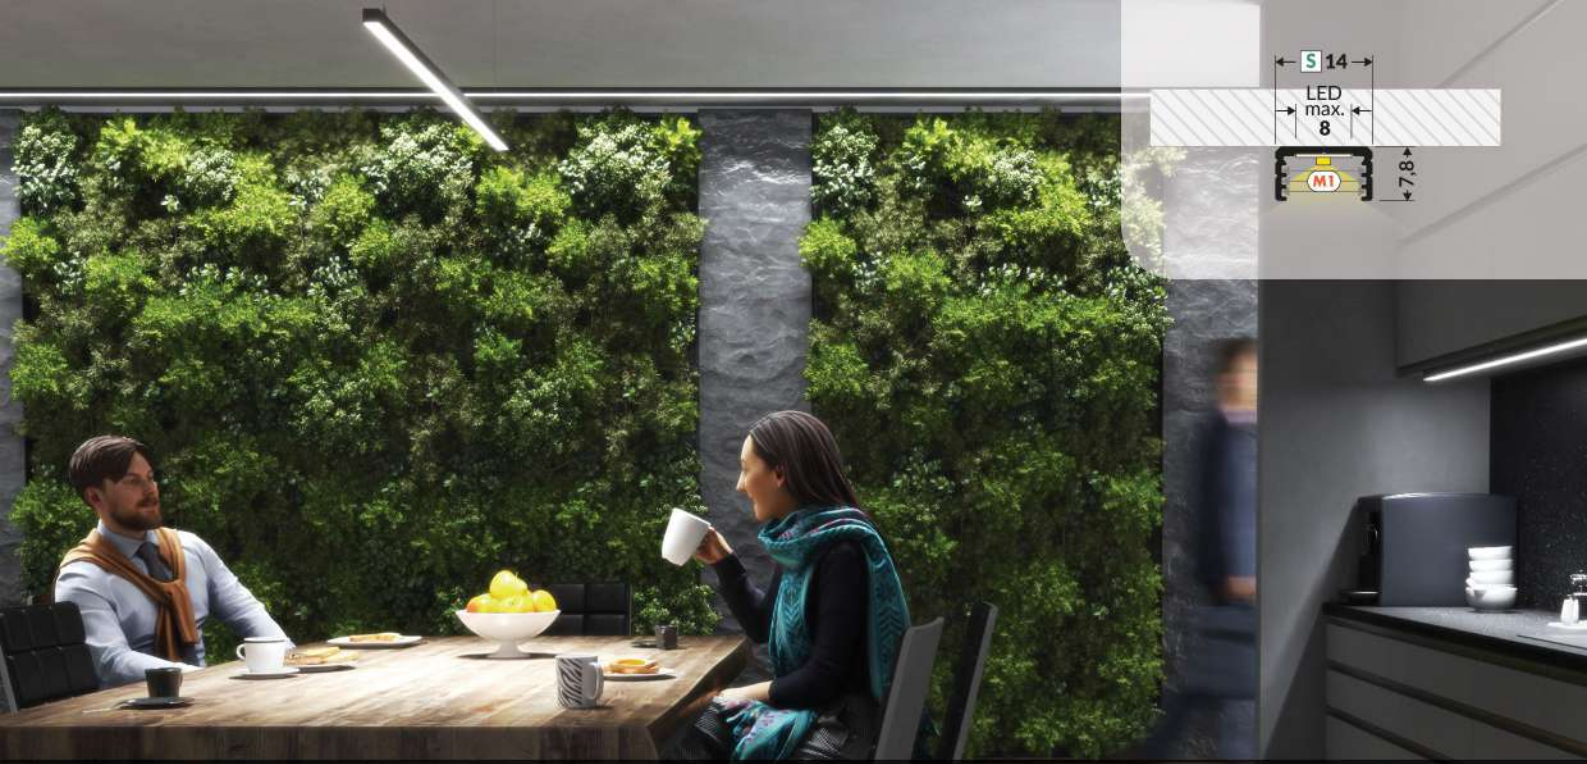

SOON

OPTIO8

THREE BEAM ANGLES IN ONE PROFILE - NARROW, MEDIUM AND WIDE!
DREI ABSTRAHLWINKEL IN EINEM PROFIL - SCHMAL, MITTEL UND BREIT!
TROIS ANGLES DE DIFFUSION DANS UN SEUL PROFIL - ÉTROIT, MOYEN ET LARGE !
TRES ÁNGULOS DE ILUMINACIÓN EN UN SOLO PERFIL - ESTRECHO, MEDIO Y AMPLIO !