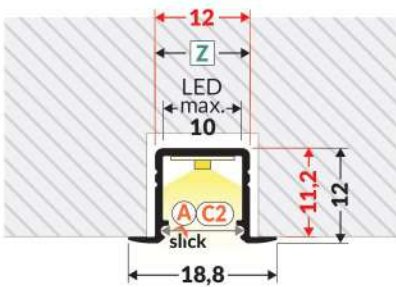

**RECESSED
EINBAUPROFILE
A ENCASTRER
EMPOTRADO**