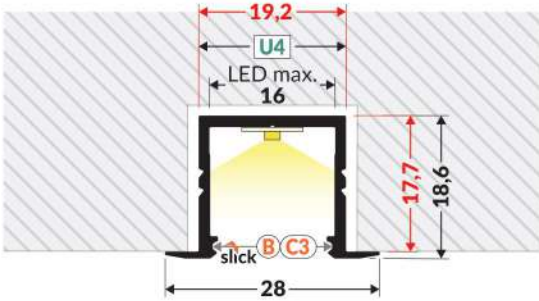

NOTE! The size of the mounting groove must be adapted to the mounting method!
ACHTUNG! Die Größe der Montagenut muss an die Art der Montage angepasst werden!
ATTENTION! La taille de la rainure de montage doit être adaptée au mode de montage!
¡ATENCIÓN! El tamaño de la ranura de montaje debe ajustarse al método de instalación.

SMART-IN16 BC3/U4