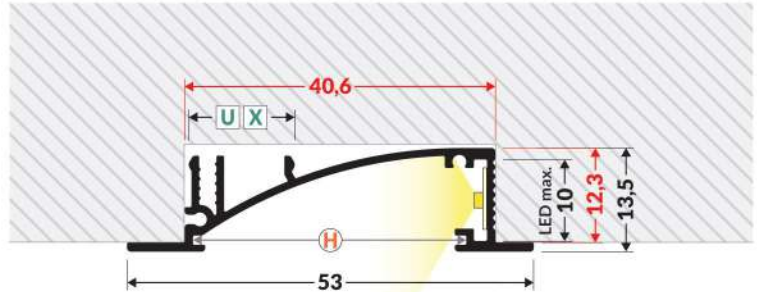

NOTE! The size of the mounting groove must be adapted to the mounting method!
ACHTUNG! Die Größe der Montagenut muss an die Art der Montage angepasst werden!
ATTENTION! La taille de la rainure de montage doit être adaptée au mode de montage!
¡ATENCIÓN! El tamaño de la ranura de montaje debe ajustarse al método de instalación.

SMART-IN16 BC3/U4

FLAT8 H/UX

LINEA20-IN EE7F/U7

PHIL C10
recessed / einbau / a encastre / emportados

VARIO30-06 ACDE-9/U9

PHIL.v2 C10/Q9
recessed / einbau / a encastre / emportados

VARIO30-07 ACDE-9/U9