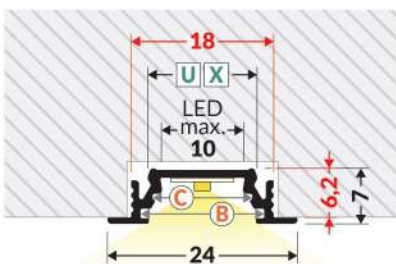

**RECESSED
EINBAUPROFILE
A ENCASTRER
EMPOTRADO**

SLASH8

HI8 C1

**SMART-IN10
AC2/Z**

**GROOVE14
EE7F/TY**

**BEGTIN12
J/S**

**GROOVE14.v2
BC3/Y**

**GROOVE10
BC/UX**

DIAGONAL10 C

**GROOVE10.v2
A1C/U**

**DIAGONAL14
F/TY**

NOTE! The size of the mounting groove must be adapted to the mounting method!
ACHTUNG! Die Größe der Montagenut muss an die Art der Montage angepasst werden!
ATTENTION! La taille de la rainure de montage doit être adaptée au mode de montage!
¡ATENCIÓN! El tamaño de la ranura de montaje debe ajustarse al método de instalación.