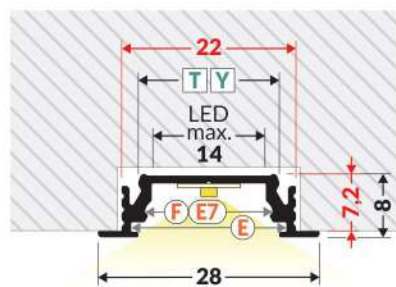

**RECESSED
EINBAUPROFILE
A ENCASTRER
EMPOTRADO**