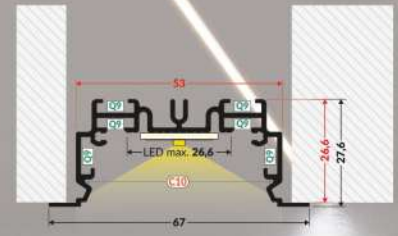

NEW

PHIL.v2 RECESSED

HIGH-QUALITY LIGHT. SOLID CONSTRUCTION. EASY INSTALLATION.
HOCHWERTIGES LICHT. ROBUSTE KONSTRUKTION. EINFACHE MONTAGE.
LUMIÈRE DE HAUTE QUALITÉ. CONSTRUCTION SOLIDE. INSTALLATION FACILE.
LUZ DE ALTA CALIDAD. CONSTRUCCIÓN SÓLIDA. INSTALACIÓN FÁCIL.

SOON

SLIM8.v2

MINIMAL SIZE WITH A DISTINCTIVE VISUAL EFFECT.
MINIMALE GRÖSSE MIT EINEM DEUTLICHEN VISUELLEN EFFEKT.
TAILLE MINIMALE AVEC UN EFFET VISUEL DISTINCTIF.
TAMAÑO MÍNIMO CON UN EFECTO VISUAL DISTINTIVO.