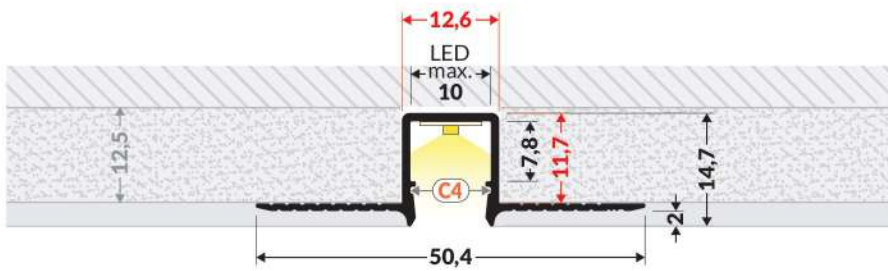

**PLASTER-IN
ZUM SPACHTELN
POUR LE REMPLISSAGE
PARA EMPLASTECER**

plasterboard
Gipskartonplatte
plaque de plâtre
placa de yeso laminado