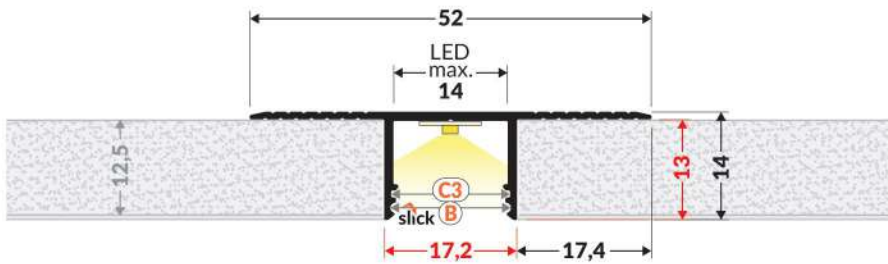

**PLASTER-IN
ZUM SPACHTELN
POUR LE REMPLISSAGE
PARA EMPLASTECER**

plasterboard
Gipskartonplatte
plaque de plâtre
placa de yeso laminado