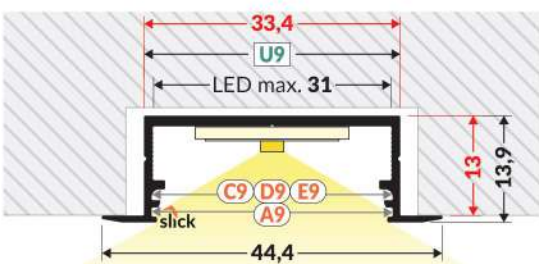

VARIO30-06 ACDE-9/U9