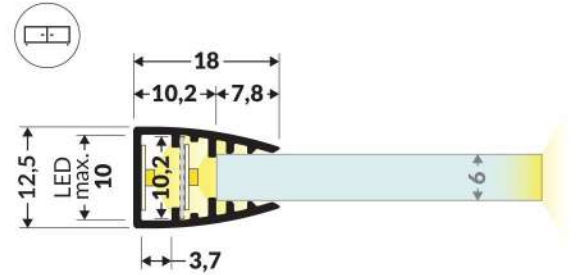

MIKRO10

BACK10 A/UX