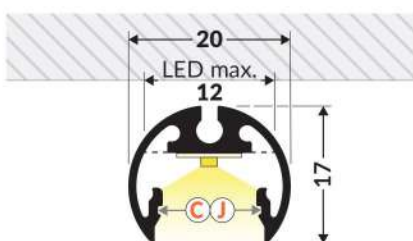

SPECIAL APPLICATION
SPEZIELLE PROFILE
SPECIAL
ESPECIAL

MIKRO10