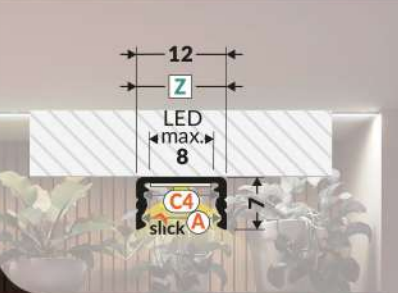

PHIL.v2 RECESSED

HIGH-QUALITY LIGHT. SOLID CONSTRUCTION. EASY INSTALLATION.
HOCHWERTIGES LICHT. ROBUSTE KONSTRUKTION. EINFACHE MONTAGE.
LUMIÈRE DE HAUTE QUALITÉ. CONSTRUCTION SOLIDE. INSTALLATION FACILE.
LUZ DE ALTA CALIDAD. CONSTRUCCIÓN SÓLIDA. INSTALACIÓN FÁCIL.