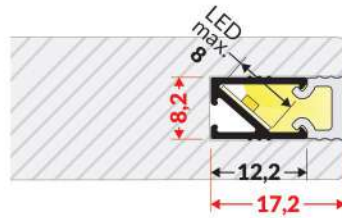

**RECESSED
EINBAUPROFILE
A ENCASTRER
EMPOTRADO**