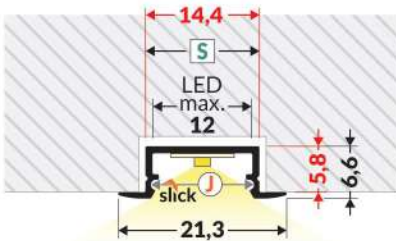

**RECESSED
EINBAUPROFILE
A ENCASTRER
EMPOTRADO**

SLASH8

HI8 C1

**SMART-IN10
AC2/Z**

**GROOVE14
EE7F/TY**

**BEGTIN12
J/S**

**GROOVE14.v2
BC3/Y**

**GROOVE10
BC/UX**

DIAGONAL10 C

**GROOVE10.v2
A1C/U**

**DIAGONAL14
F/TY**

NOTE! The size of the mounting groove must be adapted to the mounting method!
ACHTUNG! Die Größe der Montagenut muss an die Art der Montage angepasst werden!
ATTENTION! La taille de la rainure de montage doit être adaptée au mode de montage!
¡ATENCIÓN! El tamaño de la ranura de montaje debe ajustarse al método de instalación.