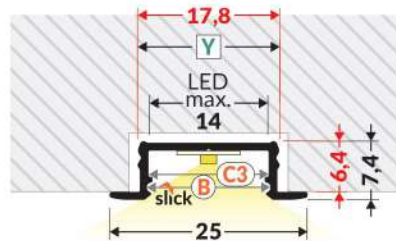

**RECESSED
EINBAUPROFILE
A ENCASTRER
EMPOTRADO**

SLASH8

HI8 C1

**SMART-IN10
AC2/Z**

**GROOVE14
EE7F/TY**

**BEGTIN12
J/S**

**GROOVE14.v2
BC3/Y**

**GROOVE10
BC/UX**

DIAGONAL10 C

**GROOVE10.v2
A1C/U**

**DIAGONAL14
F/TY**

NOTE! The size of the mounting groove must be adapted to the mounting method!
ACHTUNG! Die Größe der Montagenut muss an die Art der Montage angepasst werden!
ATTENTION! La taille de la rainure de montage doit être adaptée au mode de montage!
¡ATENCIÓN! El tamaño de la ranura de montaje debe ajustarse al método de instalación.