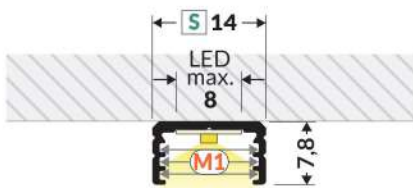

SPECIAL APPLICATION
SPEZIELLE PROFILE
SPECIAL
ESPECIAL

MIKRO10