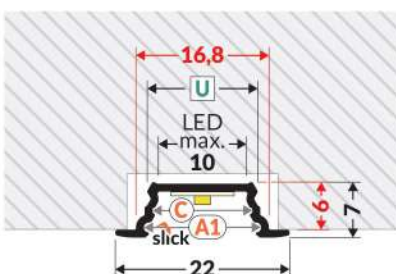

DIAGONAL10 C

**GROOVE10.v2
A1C/U**

**DIAGONAL14
F/TY**

NOTE! The size of the mounting groove must be adapted to the mounting method!
ACHTUNG! Die Größe der Montagenut muss an die Art der Montage angepasst werden!
ATTENTION! La taille de la rainure de montage doit être adaptée au mode de montage!
¡ATENCIÓN! El tamaño de la ranura de montaje debe ajustarse al método de instalación.