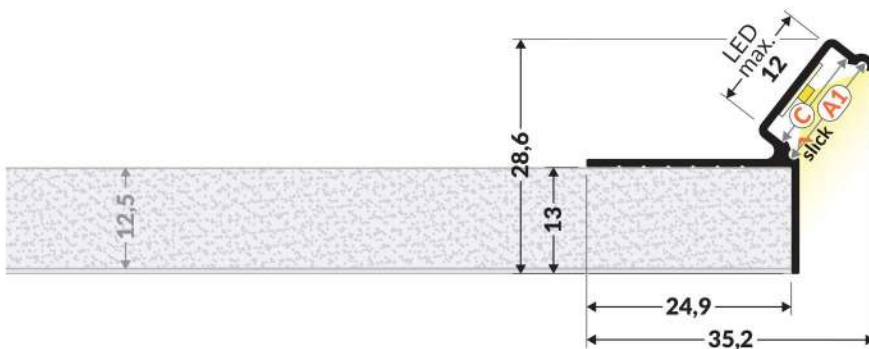

NOTE! The size of the mounting groove must be adapted to the mounting method!
ACHTUNG! Die Größe der Montagenut muss an die Art der Montage angepasst werden!
ATTENTION! La taille de la rainure de montage doit être adaptée au mode de montage!
¡ATENCIÓN! El tamaño de la ranura de montaje debe ajustarse al método de instalación.