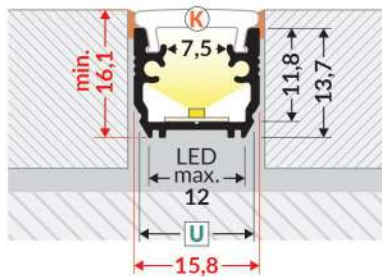

30° / 60°

CORNER12.v2 EF/U

30° / 60°

CORNER16.v2 AC-6/TY

30° / 60°

**TILE-IN
FÜR FLIESEN
POUR LES CARREAUX
PARA BALDOSAS**

ceramic tile
Keramikfliese
carreau de céramique
baldosa cerámica

FLOOR8 K