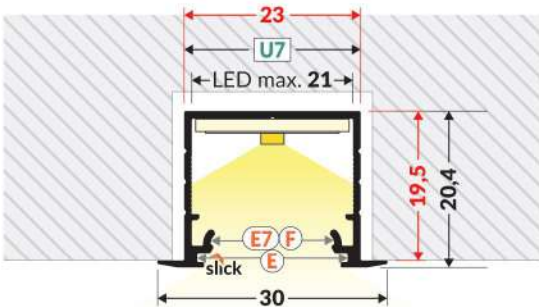

LINEA20-IN EE7F/U7