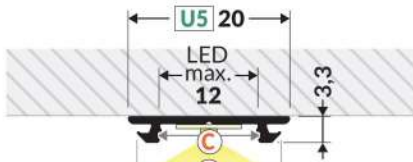

FLOOR12 K/U

**UNI-TILE12
90 deg / Grad / degrés / grado
C PLUS**

UP-TILE10 A

UNI-TILE12

**270 deg / Grad / degrés / grado
C PLUS**

UNI-TILE12

**180 deg / Grad / degrés / grado
C PLUS**

SPECIAL APPLICATION
SPEZIELLE PROFILE
SPECIAL
ESPECIAL