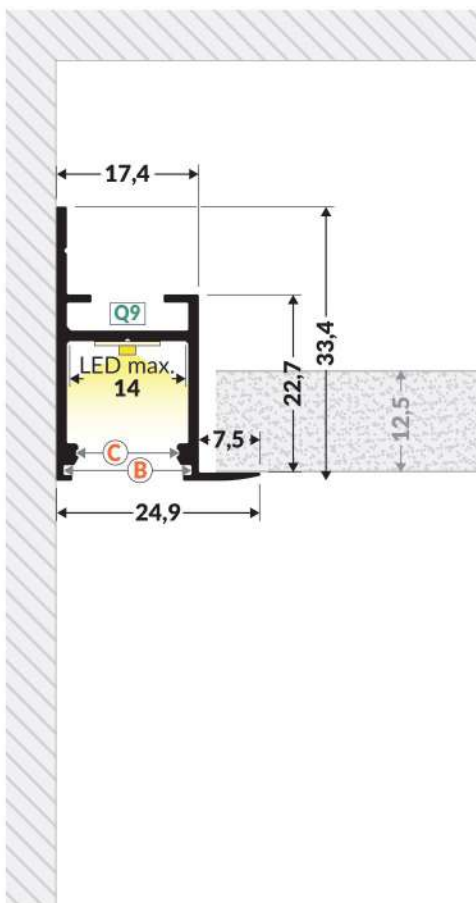

NOTE! The size of the mounting groove must be adapted to the mounting method!
ACHTUNG! Die Größe der Montagenut muss an die Art der Montage angepasst werden!
ATTENTION! La taille de la rainure de montage doit être adaptée au mode de montage!
¡ATENCIÓN! El tamaño de la ranura de montaje debe ajustarse al método de instalación.