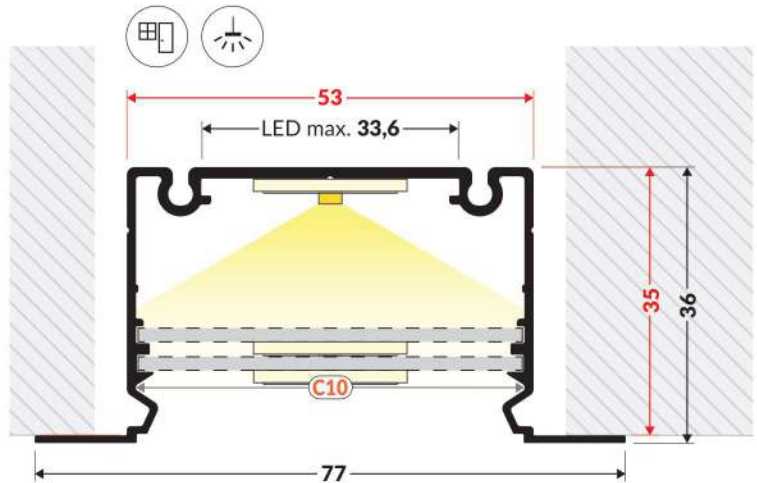

PHIL C10
recessed / einbau / a encastre / emportados