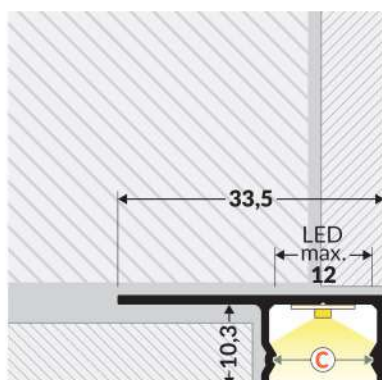

FLOOR12 K/U

**UNI-TILE12
90 deg / Grad / degrés / grado
C PLUS**

UP-TILE10 A

UNI-TILE12

**270 deg / Grad / degrés / grado
C PLUS**

UNI-TILE12

**180 deg / Grad / degrés / grado
C PLUS**

SPECIAL APPLICATION
SPEZIELLE PROFILE
SPECIAL
ESPECIAL