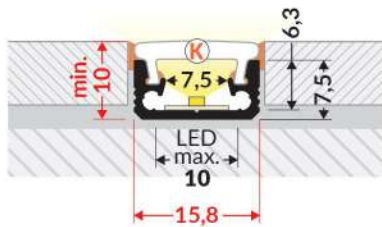

30° / 60°

CORNER12.v2 EF/U

30° / 60°

CORNER16.v2 AC-6/TY

30° / 60°

**TILE-IN
FÜR FLIESEN
POUR LES CARREAUX
PARA BALDOSAS**

ceramic tile
Keramikfliese
carreau de céramique
baldosa cerámica

FLOOR8 K