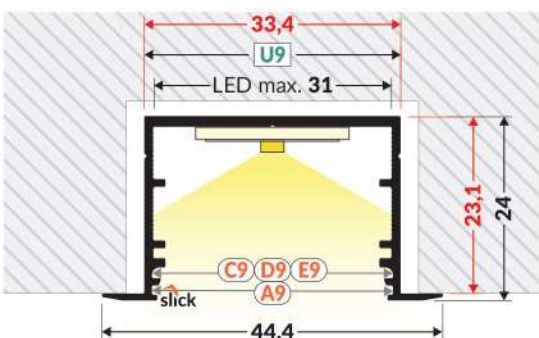

VARIO30-07 ACDE-9/U9