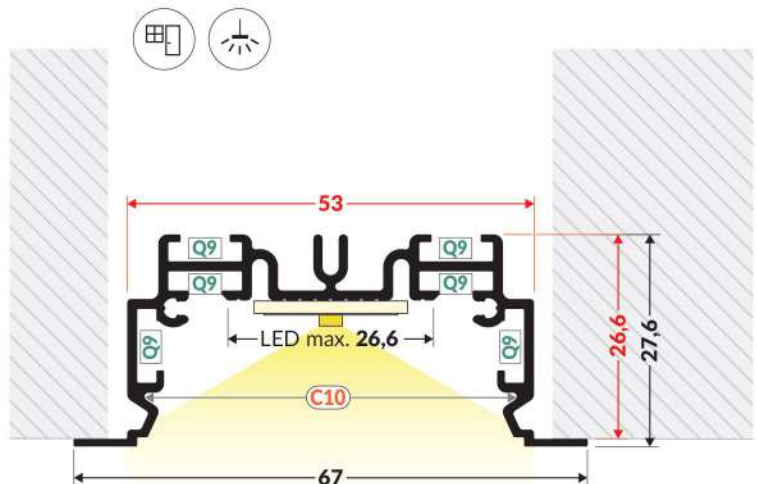

DIAGONAL10 C

**GROOVE10.v2
A1C/U**

**DIAGONAL14
F/TY**

NOTE! The size of the mounting groove must be adapted to the mounting method!
ACHTUNG! Die Größe der Montagenut muss an die Art der Montage angepasst werden!
ATTENTION! La taille de la rainure de montage doit être adaptée au mode de montage!
¡ATENCIÓN! El tamaño de la ranura de montaje debe ajustarse al método de instalación.

SMART-IN16 BC3/U4  

FLAT8 H/UX

LINEA20-IN EE7F/U7  

PHIL C10
 recessed / einbau / a encastre / emportados

VARIO30-06 ACDE-9/U9  

PHIL.v2 C10/Q9
 recessed / einbau / a encastre / emportados

VARIO30-07 ACDE-9/U9  