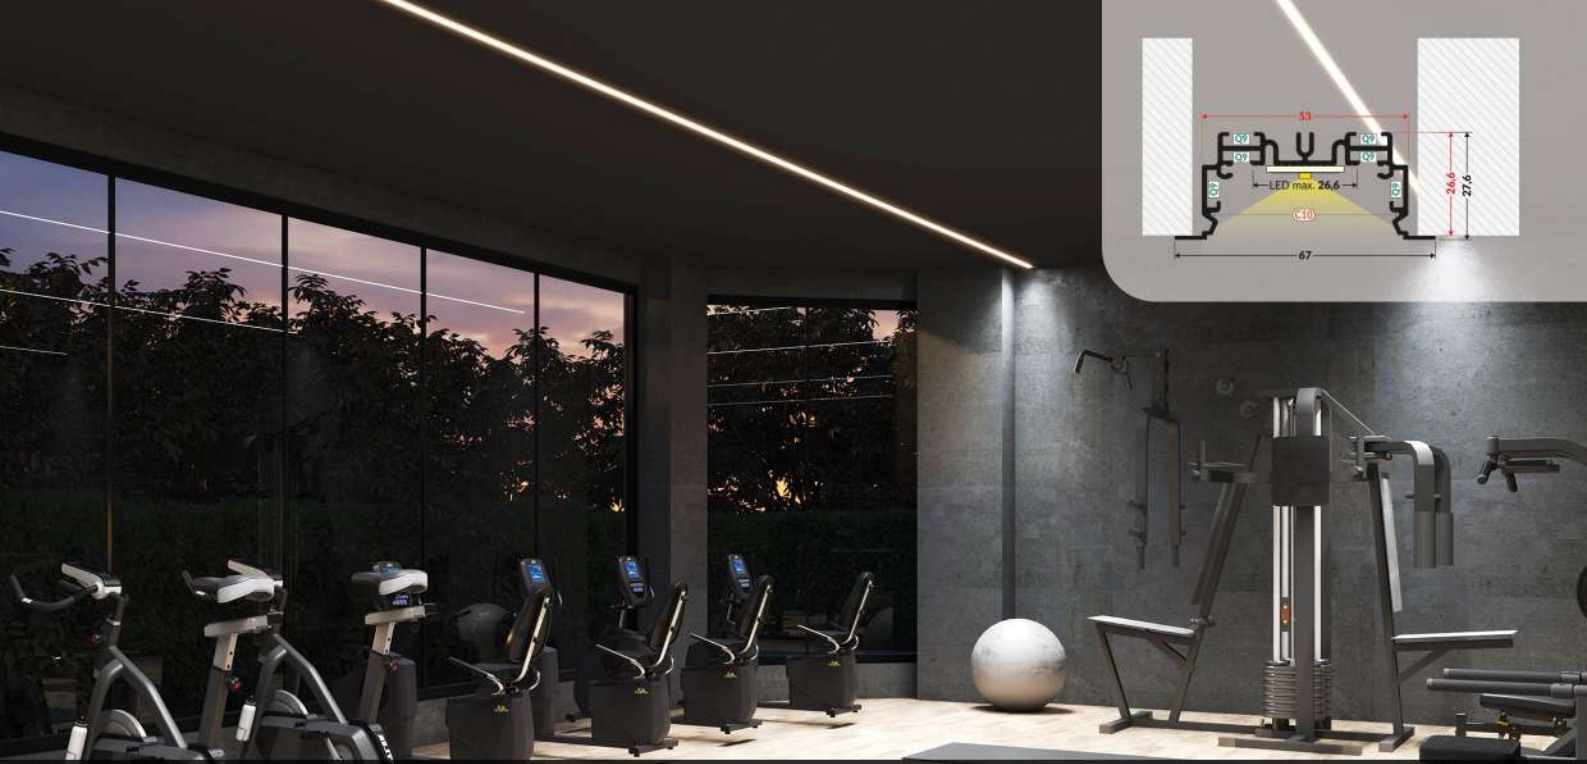

NEW

PHIL.v2 RECESSED

HIGH-QUALITY LIGHT. SOLID CONSTRUCTION. EASY INSTALLATION.
 HOCHWERTIGES LICHT. ROBUSTE KONSTRUKTION. EINFACHE MONTAGE.
 LUMIÈRE DE HAUTE QUALITÉ. CONSTRUCTION SOLIDE. INSTALLATION FACILE.
 LUZ DE ALTA CALIDAD. CONSTRUCCIÓN SÓLIDA. INSTALACIÓN FÁCIL.