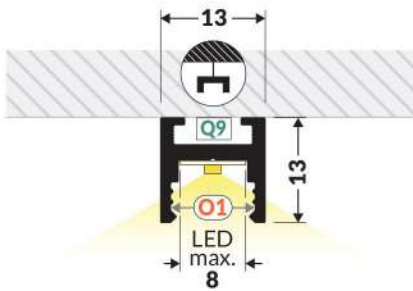

SPECIAL APPLICATION
SPEZIELLE PROFILE
SPECIAL
ESPECIAL

MIKRO10