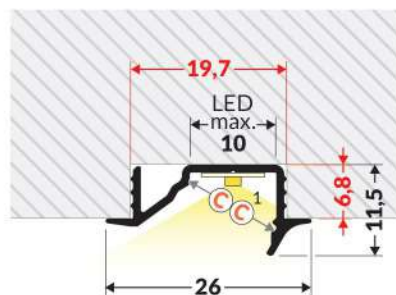

DIAGONAL10 C

**GROOVE10.v2
A1C/U**

**DIAGONAL14
F/TY**

NOTE! The size of the mounting groove must be adapted to the mounting method!
ACHTUNG! Die Größe der Montagenut muss an die Art der Montage angepasst werden!
ATTENTION! La taille de la rainure de montage doit être adaptée au mode de montage!
¡ATENCIÓN! El tamaño de la ranura de montaje debe ajustarse al método de instalación.