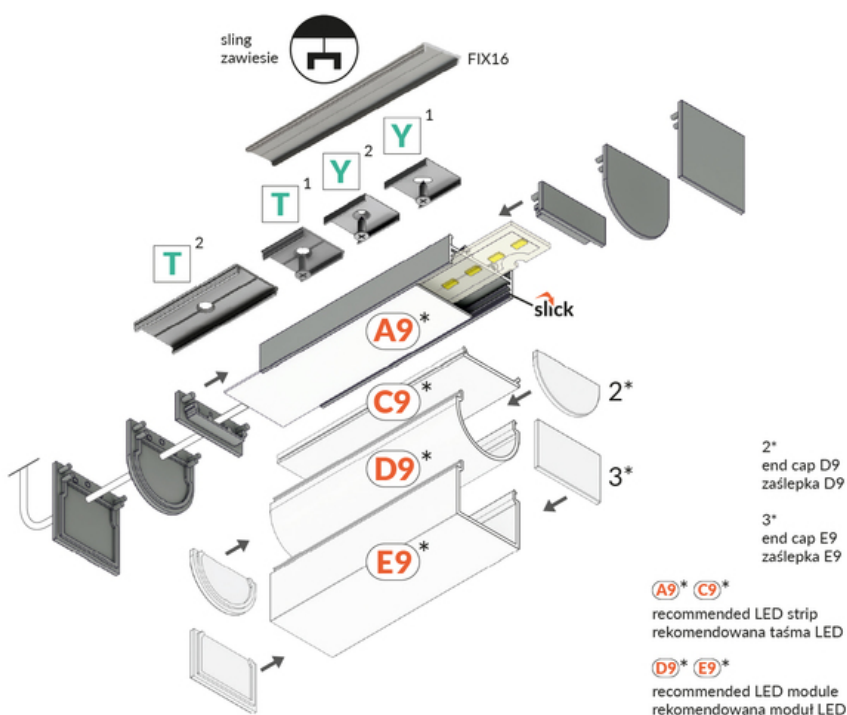

PROFIL LED VARIO30-01 ACDE-9/TY 1000 ALU.SUR.

Nawierzchniowe

Oświetleniowe

	<ul style="list-style-type: none"> • część większego systemu do budowy opraw oświetleniowych • wiele sposobów montażu • ciągła linia światła w połączeniach kątowych • nieograniczone możliwości kreowania światła 	<ul style="list-style-type: none">  Wzory przemysłowe EU  CE  Wyprodukowane w Polsce 	 <p>Kup produkt</p>
---	--	--	--

Informacje podstawowe

Indeks: V3010000
EAN: 5901597241232
Materiał: aluminium
Kolor: aluminium surowe
Długość [mm]: 1000
Szerokość [mm]: 33.4
Wysokość [mm]: 12.8
Waga [kg]: 0.254
Waga opakowania [kg]: 0.018
Producent: TOPMET
Kraj pochodzenia, wytworzenia: PL

Jednostka miary: szt.
Wymiary opakowania jednostkowego [mm]: 1000 x 33,4 x 12,8
Opakowanie zbiorcze [szt]: 20
Typ opakowania zbiorczego: pakiet
Waga produktu z opakowaniem zbiorczym [kg]: 5.08

DOSTĘPNE KOLORY

profil LED VARIO30-01
ACDE-9/TY 1000 biały mal.
/op V3010001

profil LED VARIO30-01
ACDE-9/TY 1000 czarny
anod. /op V3010021

profil LED VARIO30-01
ACDE-9/TY 1000 anod.
V3010020

DOSTĘPNE WARIANTY

1000 mm, 2000 mm, 3000 mm, 4050 mm