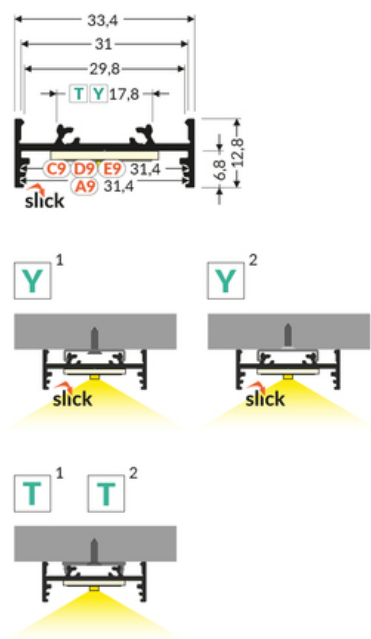

PROFIL LED VARIO30-01 ACDE-9/TY 1000 ALU.SUR.

Nawierzchniowe

Oświetleniowe

	<ul style="list-style-type: none"> • część większego systemu do budowy opraw oświetleniowych • wiele sposobów montażu • ciągła linia światła w połączeniach kątowych • nieograniczone możliwości kreowania światła 	<ul style="list-style-type: none">  Wzory przemysłowe EU  CE  Wyprodukowane w Polsce 	 <p>Kup produkt</p>
---	--	--	--

Informacje podstawowe

Indeks: V3010000
EAN: 5901597241232
Materiał: aluminium
Kolor: aluminium surowe
Długość [mm]: 1000
Szerokość [mm]: 33.4
Wysokość [mm]: 12.8
Waga [kg]: 0.254
Waga opakowania [kg]: 0.018
Producent: TOPMET
Kraj pochodzenia, wytworzenia: PL

Jednostka miary: szt.
Wymiary opakowania jednostkowego [mm]: 1000 x 33,4 x 12,8
Opakowanie zbiorcze [szt]: 20
Typ opakowania zbiorczego: pakiet
Waga produktu z opakowaniem zbiorczym [kg]: 5.08

DOSTĘPNE KOLORY

profil LED VARIO30-01
ACDE-9/TY 1000 biały mal.
/op V3010001

profil LED VARIO30-01
ACDE-9/TY 1000 czarny
anod. /op V3010021

profil LED VARIO30-01
ACDE-9/TY 1000 anod.
V3010020

DOSTĘPNE WARIANTY

1000 mm, 2000 mm, 3000 mm, 4050 mm