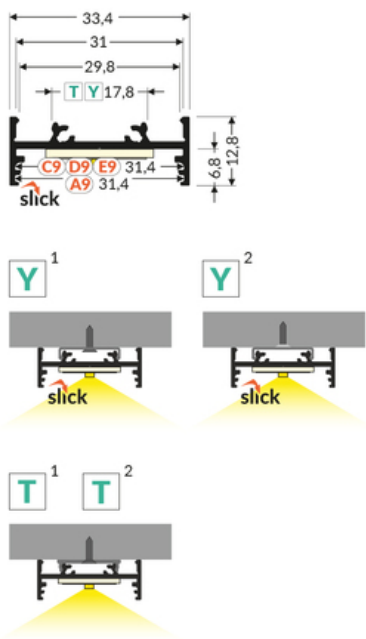

PROFIL LED VARIO30-01 ACDE-9/TY 2000 ALU.SUR.

Nawierzchniowe

Oświetleniowe

| | | | |
|---|--|--|--|
|  | <ul style="list-style-type: none"> • część większego systemu do budowy opraw oświetleniowych • wiele sposobów montażu • ciągła linia światła w połączeniach kątowych • nieograniczone możliwości kreowania światła | <ul style="list-style-type: none">  Wzory przemysłowe EU  CE  Wyprodukowane w Polsce |  <p>Kup produkt</p> |
|---|--|--|--|

Informacje podstawowe

Indeks: V3020000
EAN: 5901597240051
Materiał: aluminium
Kolor: aluminium surowe
Długość [mm]: 2000
Szerokość [mm]: 33.4
Wysokość [mm]: 12.8
Waga [kg]: 0.508
Waga opakowania [kg]: 0.006
Producent: TOPMET
Kraj pochodzenia, wytworzenia: PL

Jednostka miary: szt.
Wymiary opakowania jednostkowego [mm]: 2000 x 33,4 x 12,8
Opakowanie zbiorcze [szt]: 20
Typ opakowania zbiorczego: pakiet
Waga produktu z opakowaniem zbiorczym [kg]: 10.16

DOSTĘPNE KOLORY

DOSTĘPNE WARIANTY

1000 mm, 2000 mm, 3000 mm, 4050 mm

Dopasowane elementy

KLOSZE DO PROFILI LED

ZAŚLEPKI DO PROFILI LED

TOPMET LIGHT KŁOSOWICZ WIŚNIEWSKI sp. z o.o.

Ostrowska 354 | 61-312 Poznań | POLAND

tel.: +48 61 872 75 00