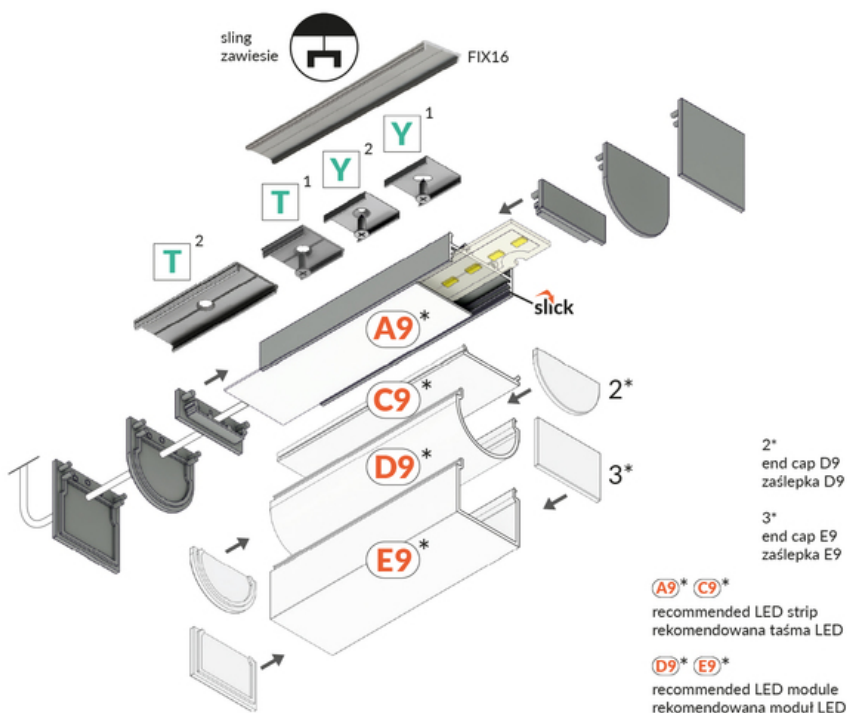

PROFIL LED VARIO30-01 ACDE-9/TY 2000 ALU.SUR.

Nawierzchniowe

Oświetleniowe

| | | | |
|---|--|--|--|
|  | <ul style="list-style-type: none"> • część większego systemu do budowy opraw oświetleniowych • wiele sposobów montażu • ciągła linia światła w połączeniach kątowych • nieograniczone możliwości kreowania światła | <ul style="list-style-type: none">  Wzory przemysłowe EU  CE  Wyprodukowane w Polsce |  <p>Kup produkt</p> |
|---|--|--|--|

Informacje podstawowe

Indeks: V3020000
EAN: 5901597240051
Materiał: aluminium
Kolor: aluminium surowe
Długość [mm]: 2000
Szerokość [mm]: 33.4
Wysokość [mm]: 12.8
Waga [kg]: 0.508
Waga opakowania [kg]: 0.006
Producent: TOPMET
Kraj pochodzenia, wytworzenia: PL

Jednostka miary: szt.
Wymiary opakowania jednostkowego [mm]: 2000 x 33,4 x 12,8
Opakowanie zbiorcze [szt]: 20
Typ opakowania zbiorczego: pakiet
Waga produktu z opakowaniem zbiorczym [kg]: 10.16

DOSTĘPNE KOLORY

info@topmet.pl

data wygenerowania karty pdf: 23.04.2024

**zaślepka VARIO30-01
szary [20szt]**
index: V4870022

**zaślepka VARIO30-01
srebro [20szt]**
index: V4870040

UCHWYTY DO PROFILI LED

**uchwyt Y cone inox
[20szt]**
index: A2130019