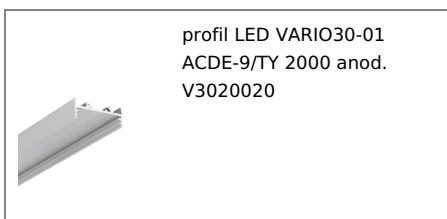

PROFIL LED VARIO30-01 ACDE-9/TY 2000 ALU.SUR.

Nawierzchniowe

Oświetleniowe

| | | | |
|---|--|--|--|
|  | <ul style="list-style-type: none"> • część większego systemu do budowy opraw oświetleniowych • wiele sposobów montażu • ciągła linia światła w połączeniach kątowych • nieograniczone możliwości kreowania światła | <ul style="list-style-type: none">  Wzory przemysłowe EU  CE  Wyprodukowane w Polsce |  <p>Kup produkt</p> |
|---|--|--|--|

Informacje podstawowe

Indeks: V3020000
EAN: 5901597240051
Materiał: aluminium
Kolor: aluminium surowe
Długość [mm]: 2000
Szerokość [mm]: 33.4
Wysokość [mm]: 12.8
Waga [kg]: 0.508
Waga opakowania [kg]: 0.006
Producent: TOPMET
Kraj pochodzenia, wytworzenia: PL

Jednostka miary: szt.
Wymiary opakowania jednostkowego [mm]: 2000 x 33,4 x 12,8
Opakowanie zbiorcze [szt]: 20
Typ opakowania zbiorczego: pakiet
Waga produktu z opakowaniem zbiorczym [kg]: 10.16

DOSTĘPNE KOLORY