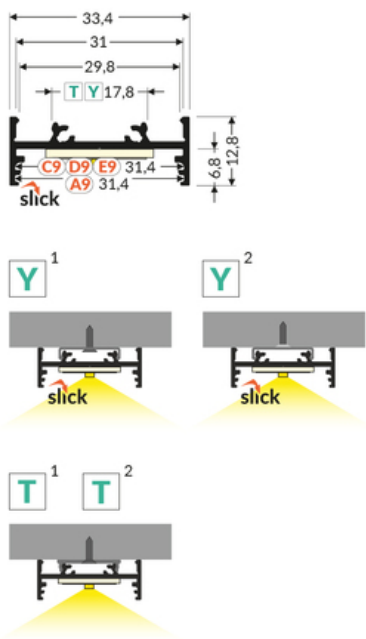

PROFIL LED VARIO30-01 ACDE-9/TY 3000 ALU.SUR.

Nawierzchniowe

Oświetleniowe

	<ul style="list-style-type: none"> • część większego systemu do budowy opraw oświetleniowych • wiele sposobów montażu • ciągła linia światła w połączeniach kątowych • nieograniczone możliwości kreowania światła 	<ul style="list-style-type: none">  Wzory przemysłowe EU  CE  Wyprodukowane w Polsce 	 <p>Kup produkt</p>
---	--	--	--

Informacje podstawowe

Indeks: V3030000
EAN: 5901597252672
Materiał: aluminium
Kolor: aluminium surowe
Długość [mm]: 3000
Szerokość [mm]: 33.4
Wysokość [mm]: 12.8
Waga [kg]: 0.762
Waga opakowania [kg]: 0.006
Producent: TOPMET
Kraj pochodzenia, wytworzenia: PL

Jednostka miary: szt.
Wymiary opakowania jednostkowego [mm]: 3000 x 33,4 x 12,8
Opakowanie zbiorcze [szt]: 20
Typ opakowania zbiorczego: pakiet
Waga produktu z opakowaniem zbiorczym [kg]: 15.24

DOSTĘPNE KOLORY

DOSTĘPNE WARIANTY

1000 mm, 2000 mm, 3000 mm, 4050 mm

Dopasowane elementy

KLOSZE DO PROFILI LED

ZAŚLEPKI DO PROFILI LED

UCHWYTY DO PROFILI LED

**uchwyt Y cone inox
[20szt]**
index: A2130019

uchwyt T [20szt]
index: C6960000