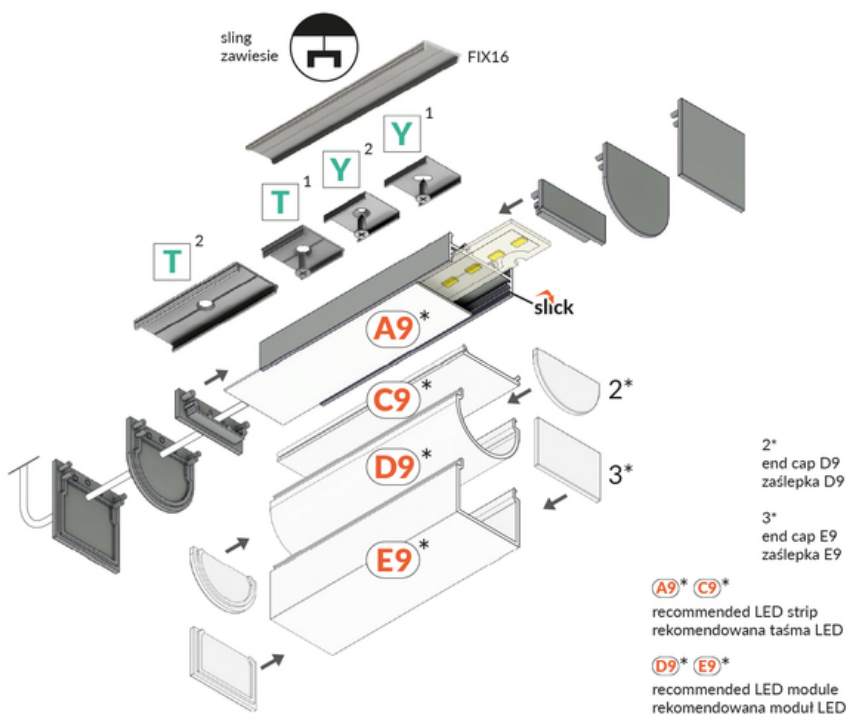

PROFIL LED VARIO30-01 ACDE-9/TY 3000 ALU.SUR.

Nawierzchniowe

Oświetleniowe

	<ul style="list-style-type: none"> • część większego systemu do budowy opraw oświetleniowych • wiele sposobów montażu • ciągła linia światła w połączeniach kątowych • nieograniczone możliwości kreowania światła 	<ul style="list-style-type: none">  Wzory przemysłowe EU  CE  Wyprodukowane w Polsce 	 <p>Kup produkt</p>
---	--	--	--

Informacje podstawowe

Indeks: V3030000
EAN: 5901597252672
Materiał: aluminium
Kolor: aluminium surowe
Długość [mm]: 3000
Szerokość [mm]: 33.4
Wysokość [mm]: 12.8
Waga [kg]: 0.762
Waga opakowania [kg]: 0.006
Producent: TOPMET
Kraj pochodzenia, wytworzenia: PL

Jednostka miary: szt.
Wymiary opakowania jednostkowego [mm]: 3000 x 33,4 x 12,8
Opakowanie zbiorcze [szt]: 20
Typ opakowania zbiorczego: pakiet
Waga produktu z opakowaniem zbiorczym [kg]: 15.24

DOSTĘPNE KOLORY

DOSTĘPNE WARIANTY

1000 mm, 2000 mm, 3000 mm, 4050 mm

Dopasowane elementy

KLOSZE DO PROFILI LED

ZAŚLEPKI DO PROFILI LED

UCHWYTY DO PROFILI LED

**uchwyt Y cone inox
[20szt]**
index: A2130019

uchwyt T [20szt]
index: C6960000