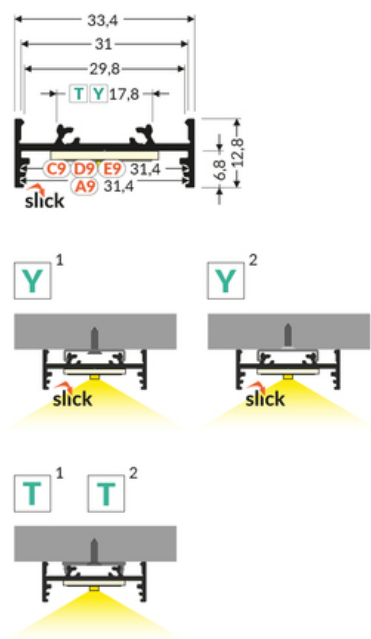

PROFIL LED VARIO30-01 ACDE-9/TY 3000 BIAŁY MAL. /OP

Nawierzchniowe

Oświetleniowe

	<ul style="list-style-type: none"> • część większego systemu do budowy opraw oświetleniowych • wiele sposobów montażu • ciągła linia światła w połączeniach kątowych • nieograniczone możliwości kreowania światła 	<ul style="list-style-type: none">  Wzory przemysłowe EU  CE  Wyprodukowane w Polsce 	 <p>Kup produkt</p>
---	--	--	--

Informacje podstawowe

Indeks: V3030001
EAN: 5901597252719
Materiał: aluminium
Kolor: biały malowany
Długość [mm]: 3000
Szerokość [mm]: 33.4
Wysokość [mm]: 12.8
Waga [kg]: 0.818
Waga opakowania [kg]: 0.015
Producent: TOPMET
Kraj pochodzenia, wytworzenia: PL

Jednostka miary: szt.
Typ opakowania jednostkowego: folia POF
Wymiary opakowania jednostkowego [mm]: 3000 x 33,4 x 12,8
Opakowanie zbiorcze [szt]: 10
Typ opakowania zbiorczego: pakiet
Waga produktu z opakowaniem zbiorczym [kg]: 8.18

DOSTĘPNE KOLORY

profil LED VARIO30-01
ACDE-9/TY 3000 czarny
anod. /op V3030021

profil LED VARIO30-01
ACDE-9/TY 3000 alu.sur.
V3030000

profil LED VARIO30-01
ACDE-9/TY 3000 anod.
V3030020

DOSTĘPNE WARIANTY

1000 mm, 2000 mm, 3000 mm, 4050 mm