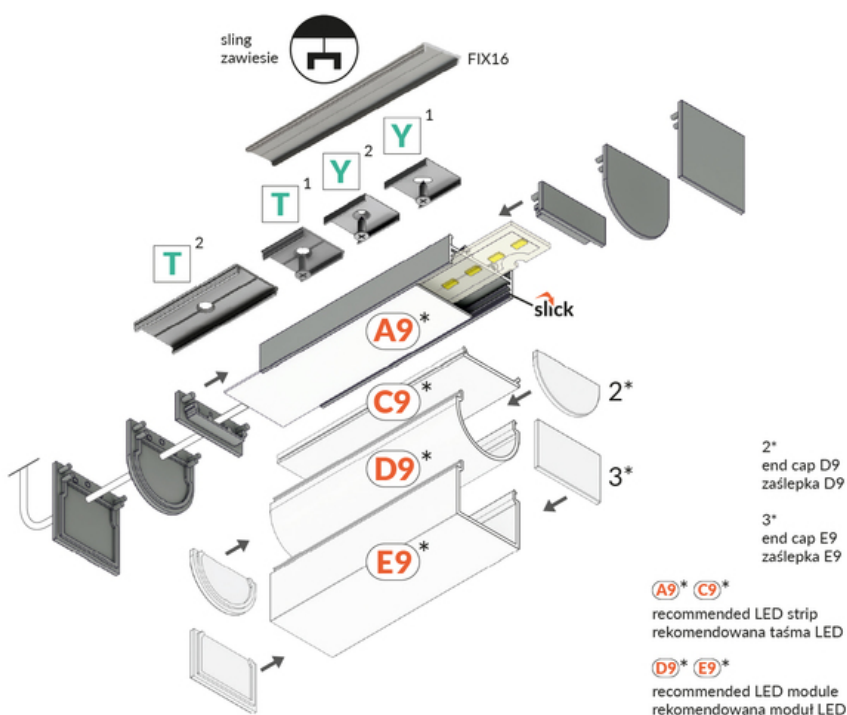

PROFIL LED VARIO30-01 ACDE-9/TY 3000 BIAŁY MAL. /OP

Nawierzchniowe

Oświetleniowe

	<ul style="list-style-type: none"> • część większego systemu do budowy opraw oświetleniowych • wiele sposobów montażu • ciągła linia światła w połączeniach kątowych • nieograniczone możliwości kreowania światła 	<ul style="list-style-type: none">  Wzory przemysłowe EU  CE  Wyprodukowane w Polsce 	 <p>Kup produkt</p>
---	--	--	--

Informacje podstawowe

Indeks: V3030001
EAN: 5901597252719
Materiał: aluminium
Kolor: biały malowany
Długość [mm]: 3000
Szerokość [mm]: 33.4
Wysokość [mm]: 12.8
Waga [kg]: 0.818
Waga opakowania [kg]: 0.015
Producent: TOPMET
Kraj pochodzenia, wytworzenia: PL

Jednostka miary: szt.
Typ opakowania jednostkowego: folia POF
Wymiary opakowania jednostkowego [mm]: 3000 x 33,4 x 12,8
Opakowanie zbiorcze [szt]: 10
Typ opakowania zbiorczego: pakiet
Waga produktu z opakowaniem zbiorczym [kg]: 8.18

DOSTĘPNE KOLORY

profil LED VARIO30-01
ACDE-9/TY 3000 czarny
anod. /op V3030021

profil LED VARIO30-01
ACDE-9/TY 3000 alu.sur.
V3030000

profil LED VARIO30-01
ACDE-9/TY 3000 anod.
V3030020

DOSTĘPNE WARIANTY

1000 mm, 2000 mm, 3000 mm, 4050 mm