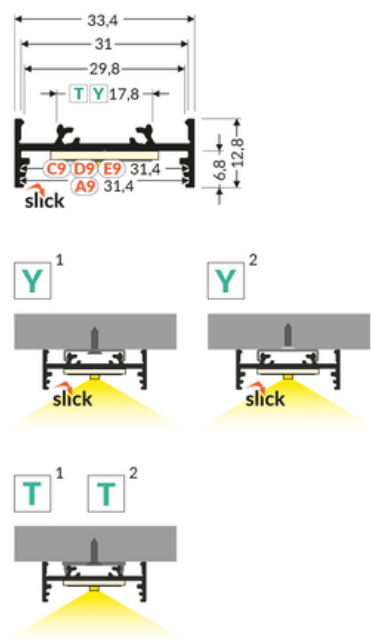

# PROFIL LED VARIO30-01 ACDE-9/TY 4050 ANOD.

Nawierzchniowe

Oświetleniowe

	<ul style="list-style-type: none"> <li>• część większego systemu do budowy opraw oświetleniowych</li> <li>• wiele sposobów montażu</li> <li>• ciągła linia światła w połączeniach kątowych</li> <li>• nieograniczone możliwości kreowania światła</li> </ul>	<ul style="list-style-type: none"> <li> Wzory przemysłowe EU</li> <li> CE</li> <li> Wyprodukowane w Polsce</li> </ul>	 <p>Kup produkt</p>
---	--	--	--

## Informacje podstawowe

Indeks: V3040020  
EAN: 5901597252757  
Materiał: aluminium  
Kolor: anodowany  
Długość [mm]: 4050  
Szerokość [mm]: 33.4  
Wysokość [mm]: 12.8  
Waga [kg]: 1.029  
Waga opakowania [kg]: 0.015  
Producent: TOPMET  
Kraj pochodzenia, wytworzenia: PL