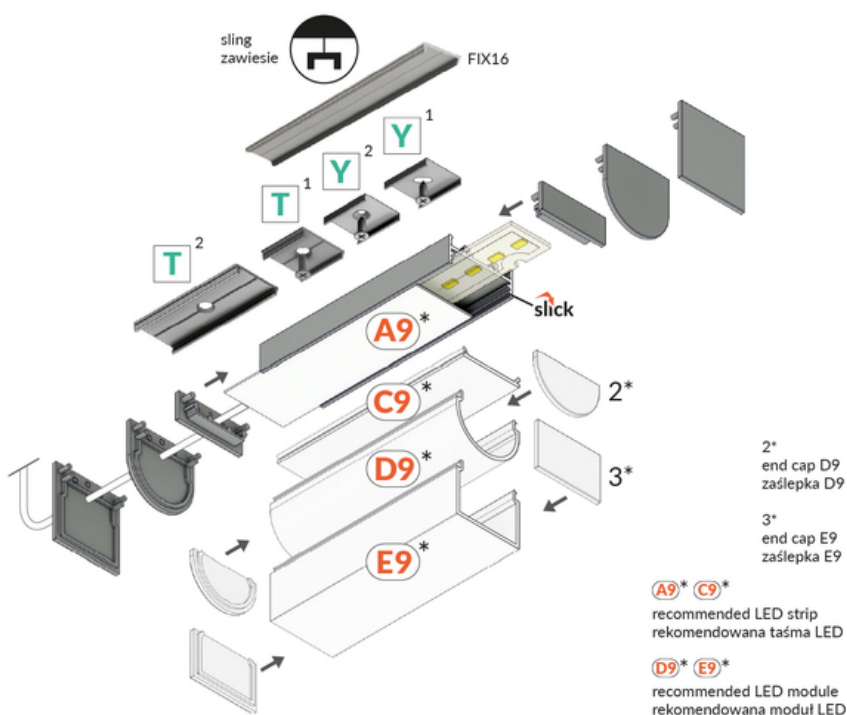

# PROFIL LED VARIO30-01 ACDE-9/TY 4050 ANOD.

Nawierzchniowe

Oświetleniowe

	<ul style="list-style-type: none"> <li>• część większego systemu do budowy opraw oświetleniowych</li> <li>• wiele sposobów montażu</li> <li>• ciągła linia światła w połączeniach kątowych</li> <li>• nieograniczone możliwości kreowania światła</li> </ul>	<ul style="list-style-type: none"> <li> Wzory przemysłowe EU</li> <li> CE</li> <li> Wyprodukowane w Polsce</li> </ul>	 <p>Kup produkt</p>
---	--	--	--

## Informacje podstawowe

Indeks: V3040020  
EAN: 5901597252757  
Materiał: aluminium  
Kolor: anodowany  
Długość [mm]: 4050  
Szerokość [mm]: 33.4  
Wysokość [mm]: 12.8  
Waga [kg]: 1.029  
Waga opakowania [kg]: 0.015  
Producent: TOPMET  
Kraj pochodzenia, wytworzenia: PL

Jednostka miary: szt.  
Wymiary opakowania jednostkowego [mm]: 4050 x 33,4 x 12,8  
Opakowanie zbiorcze [szt]: 20  
Typ opakowania zbiorczego: pakiet  
Waga produktu z opakowaniem zbiorczym [kg]: 20.58

## DOSTĘPNE WARIANTY

1000 mm, 2000 mm, 3000 mm, 4050 mm