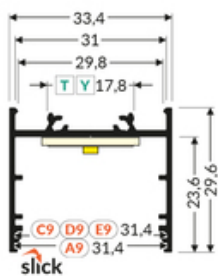

2*
end cap D9
zaślepka D9

3*
end cap E9
zaślepka E9

4*
LED clamp VARIO30
docisk LED VARIO30

5*
LED clamp VARIO30-1
docisk LED VARIO30-1

6*
LED mounting VARIO30
mocowanie LED VARIO30

TOPMET LIGHT KŁOSOWICZ WIŚNIEWSKI sp. z o.o.

Ostrowska 354 | 61-312 Poznań | POLAND

tel.: +48 61 872 75 00

info@topmet.pl

data wygenerowania karty pdf: 23.04.2024