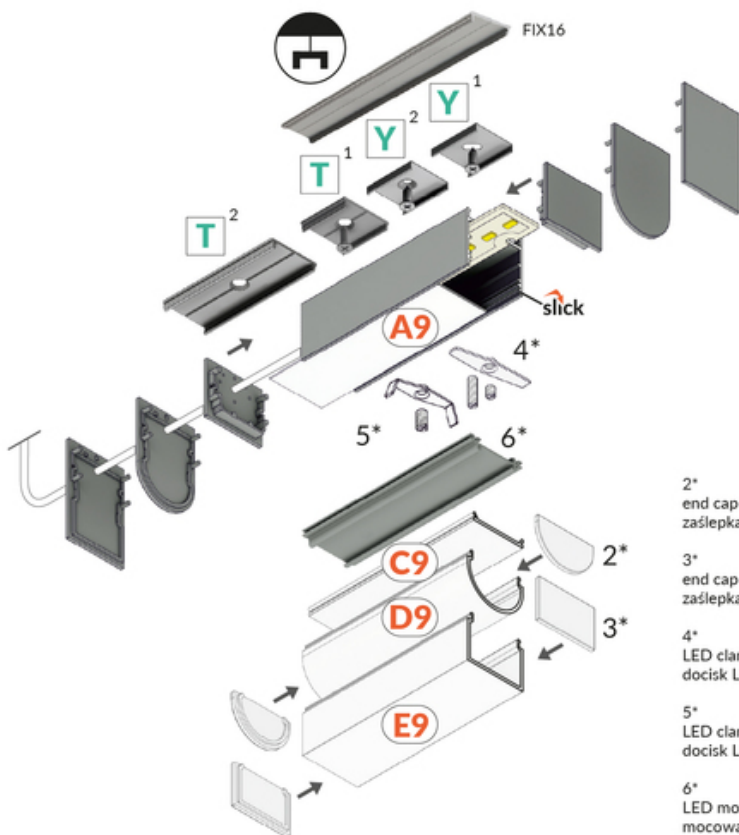

PROFIL LED VARIO30-02 ACDE-9/TY 1000 ANOD.

Nawierzchniowe

Oświetleniowe

- część większego systemu do budowy opraw oświetleniowych
- wiele sposobów montażu
- ciągła linia światła w połączeniach kątowych
- nieograniczone możliwości kreowania światła

Wzory przemysłowe EU

CE

Wyprodukowane w Polsce

Kup produkt

2*
end cap D9
zaślepka D9

3*
end cap E9
zaślepka E9

4*
LED clamp VARIO30
docisk LED VARIO30

5*
LED clamp VARIO30-1
docisk LED VARIO30-1

Informacje podstawowe

Indeks: V3050020 EAN: 5901597241263 Materiał: aluminium Kolor: anodowany Długość [mm]: 1000 Szerokość [mm]: 33.4 Wysokość [mm]: 29.6 Waga [kg]: 0.377 Waga opakowania [kg]: 0.024 Producent: TOPMET Kraj pochodzenia, wytworzenia: PL	Jednostka miary: szt. Wymiary opakowania jednostkowego [mm]: 1000 x 33,4 x 29,6 Opakowanie zbiorcze [szt]: 20 Typ opakowania zbiorczego: pakiet Waga produktu z opakowaniem zbiorczym [kg]: 7.54
---	--

DOSTĘPNE WARIANTY

1000 mm, 2000 mm, 3000 mm, 4050 mm

Dopasowane elementy

KLOSZE DO PROFILI LED

 <p>klosz C9 klik 1000 transparentny /op index: V3450016</p>	 <p>(EOL) klosz C9 klik 1000 mleczny /op index: V3450038</p>	 <p>klosz C9 klik 1000 czarny /op index: V3450041</p>
 <p>klosz D9 klik 1000 mleczny /op index: V3490038</p>	 <p>klosz E9 klik 1000 mleczny /op index: V3530038</p>	 <p>klosz A9 wsuwany 1000 mleczny index: V3000138</p>