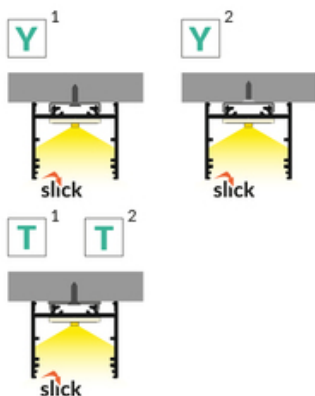

PROFIL LED VARIO30-02 ACDE-9/TY 1000 ANOD.

Nawierzchniowe

Oświetleniowe

- część większego systemu do budowy opraw oświetleniowych
- wiele sposobów montażu
- ciągła linia światła w połączeniach kątowych
- nieograniczone możliwości kreowania światła

Wzory przemysłowe EU

CE

Wyprodukowane w Polsce

Kup produkt

2*
end cap D9
zaślepka D9

3*
end cap E9
zaślepka E9

4*
LED clamp VARIO30
docisk LED VARIO30

5*
LED clamp VARIO30-1
docisk LED VARIO30-1