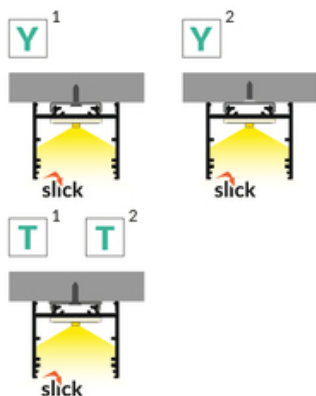

PROFIL LED VARIO30-02 ACDE-9/TY 1000 CZARNY ANOD. /OP

Nawierzchniowe

Oświetleniowe

- część większego systemu do budowy opraw oświetleniowych
- wiele sposobów montażu
- ciągła linia światła w połączeniach kątowych
- nieograniczone możliwości kreowania światła

Wzory przemysłowe EU

CE

Wyprodukowane w Polsce

Kup produkt

- 2* end cap D9
zaślepka D9
- 3* end cap E9
zaślepka E9
- 4* LED clamp VARIO30
docisk LED VARIO30
- 5* LED clamp VARIO30-1
docisk LED VARIO30-1
- 6* LED mounting VARIO30
mocowanie LED VARIO30

Informacje podstawowe

Indeks: V3050021 EAN: 5901597241287 Materiał: aluminium Kolor: czarny anodowany Długość [mm]: 1000 Szerokość [mm]: 33.4 Wysokość [mm]: 29.6 Waga [kg]: 0.385 Waga opakowania [kg]: 0.015 Producent: TOPMET Kraj pochodzenia, wytworzenia: PL	Jednostka miary: szt. Typ opakowania jednostkowego: folia POF Wymiary opakowania jednostkowego [mm]: 1000 x 33,4 x 29,6 Opakowanie zbiorcze [szt]: 20 Typ opakowania zbiorczego: karton Waga produktu z opakowaniem zbiorczym [kg]: 8.11
--	---

DOSTĘPNE WARIANTY

1000 mm, 2000 mm, 3000 mm, 4050 mm

Dopasowane elementy

KLOSZE DO PROFILI LED

 <p>klosz C9 klik 1000 transparentny /op index: V3450016</p>	 <p>(EOL) klosz C9 klik 1000 mleczny /op index: V3450038</p>	 <p>klosz C9 klik 1000 czarny /op index: V3450041</p>
 <p>klosz D9 klik 1000 mleczny /op index: V3490038</p>	 <p>klosz E9 klik 1000 mleczny /op index: V3530038</p>	 <p>klosz A9 wsuwany 1000 mleczny index: V3000138</p>