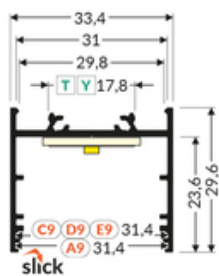

Wzory przemysłowe EU

CE

Wyprodukowane w Polsce

Kup produkt

- 2* end cap D9
zaślepka D9
- 3* end cap E9
zaślepka E9
- 4* LED clamp VARIO30
docisk LED VARIO30
- 5* LED clamp VARIO30-1
docisk LED VARIO30-1
- 6* LED mounting VARIO30
mocowanie LED VARIO30

Informacje podstawowe

Indeks: V3050021 EAN: 5901597241287 Materiał: aluminium Kolor: czarny anodowany Długość [mm]: 1000 Szerokość [mm]: 33.4 Wysokość [mm]: 29.6 Waga [kg]: 0.385 Waga opakowania [kg]: 0.015 Producent: TOPMET Kraj pochodzenia, wytworzenia: PL	Jednostka miary: szt. Typ opakowania jednostkowego: folia POF Wymiary opakowania jednostkowego [mm]: 1000 x 33,4 x 29,6 Opakowanie zbiorcze [szt]: 20 Typ opakowania zbiorczego: karton Waga produktu z opakowaniem zbiorczym [kg]: 8.11
--	---