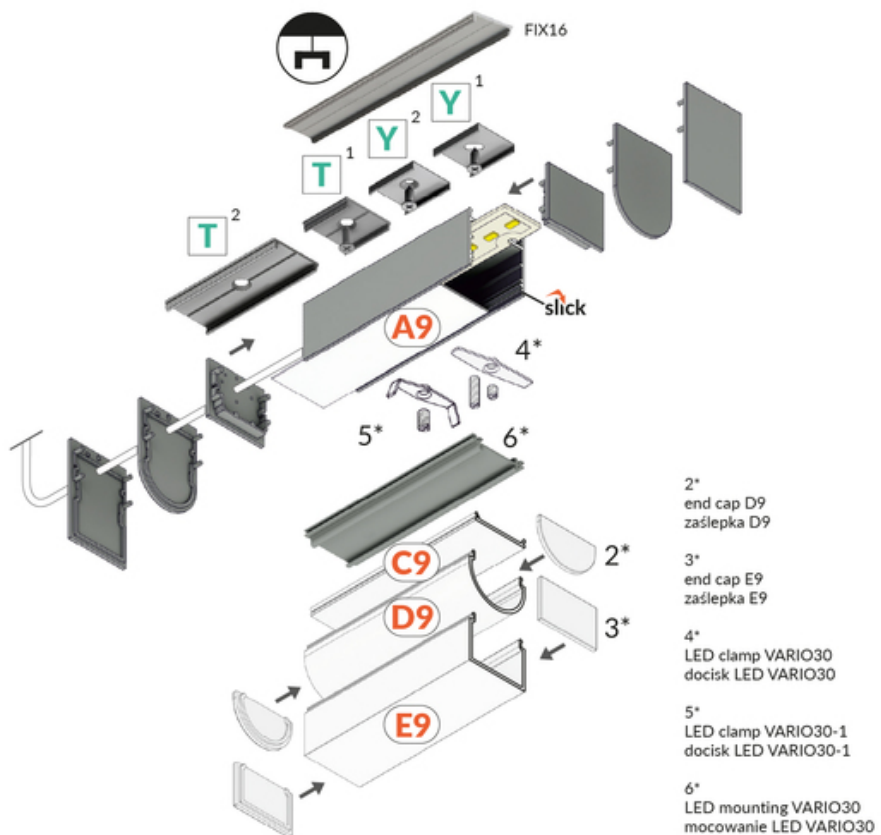

PROFIL LED VARIO30-02 ACDE-9/TY 1000 CZARNY ANOD. /OP

Nawierzchniowe

Oświetleniowe

- część większego systemu do budowy opraw oświetleniowych
- wiele sposobów montażu
- ciągła linia światła w połączeniach kątowych
- nieograniczone możliwości kreowania światła

Wzory przemysłowe EU

CE

Wyprodukowane w Polsce

Kup produkt

- 2* end cap D9
zaślepka D9
- 3* end cap E9
zaślepka E9
- 4* LED clamp VARIO30
docisk LED VARIO30
- 5* LED clamp VARIO30-1
docisk LED VARIO30-1
- 6* LED mounting VARIO30
mocowanie LED VARIO30

Informacje podstawowe

Indeks: V3050021 EAN: 5901597241287 Materiał: aluminium Kolor: czarny anodowany Długość [mm]: 1000 Szerokość [mm]: 33.4 Wysokość [mm]: 29.6 Waga [kg]: 0.385 Waga opakowania [kg]: 0.015 Producent: TOPMET Kraj pochodzenia, wytworzenia: PL	Jednostka miary: szt. Typ opakowania jednostkowego: folia POF Wymiary opakowania jednostkowego [mm]: 1000 x 33,4 x 29,6 Opakowanie zbiorcze [szt]: 20 Typ opakowania zbiorczego: karton Waga produktu z opakowaniem zbiorczym [kg]: 8.11
--	---

DOSTĘPNE WARIANTY

1000 mm, 2000 mm, 3000 mm, 4050 mm

Dopasowane elementy

KLOSZE DO PROFILI LED

 <p>klosz C9 klik 1000 transparentny /op index: V3450016</p>	 <p>(EOL) klosz C9 klik 1000 mleczny /op index: V3450038</p>	 <p>klosz C9 klik 1000 czarny /op index: V3450041</p>
 <p>klosz D9 klik 1000 mleczny /op index: V3490038</p>	 <p>klosz E9 klik 1000 mleczny /op index: V3530038</p>	 <p>klosz A9 wsuwany 1000 mleczny index: V3000138</p>