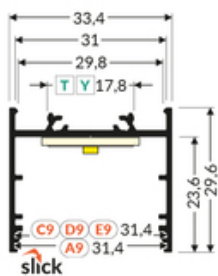

2*
end cap D9
zaślepka D9

3*
end cap E9
zaślepka E9

4*
LED clamp VARIO30
docisk LED VARIO30

5*
LED clamp VARIO30-1
docisk LED VARIO30-1

6*
LED mounting VARIO30
mocowanie LED VARIO30

TOPMET LIGHT KŁOSOWICZ WIŚNIEWSKI sp. z o.o.

Ostrowska 354 | 61-312 Poznań | POLAND

tel.: +48 61 872 75 00

info@topmet.pl

data wygenerowania karty pdf: 24.04.2024