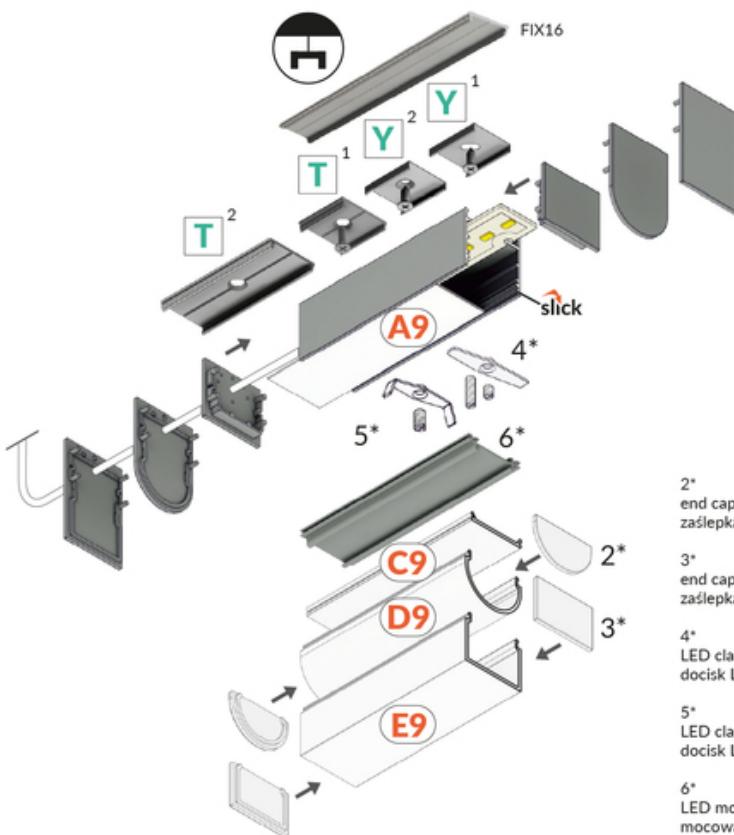

# PROFIL LED VARIO30-02 ACDE-9/TY 3000 ALU.SUR.

Nawierzchniowe

Oświetleniowe

- część większego systemu do budowy opraw oświetleniowych
- wiele sposobów montażu
- ciągła linia światła w połączeniach kątowych
- nieograniczone możliwości kreowania światła

Wzory przemysłowe EU

CE

Wyprodukowane w Polsce

Kup produkt

2\*  
end cap D9  
zaślepka D9

3\*  
end cap E9  
zaślepka E9

4\*  
LED clamp VARIO30  
docisk LED VARIO30

5\*  
LED clamp VARIO30-1  
docisk LED VARIO30-1

## Informacje podstawowe

Indeks: V3070000 EAN: 5901597252832 Materiał: aluminium Kolor: aluminium surowe Długość [mm]: 3000 Szerokość [mm]: 33.4 Wysokość [mm]: 29.6 Waga [kg]: 1.131 Waga opakowania [kg]: 0.018 Producent: TOPMET Kraj pochodzenia, wytworzenia: PL	Jednostka miary: szt. Wymiary opakowania jednostkowego [mm]: 3000 x 33,4 x 29,6 Opakowanie zbiorcze [szt]: 20 Typ opakowania zbiorczego: pakiet Waga produktu z opakowaniem zbiorczym [kg]: 22.62
--	---

## DOSTĘPNE WARIANTY

1000 mm, 2000 mm, 3000 mm, 4050 mm