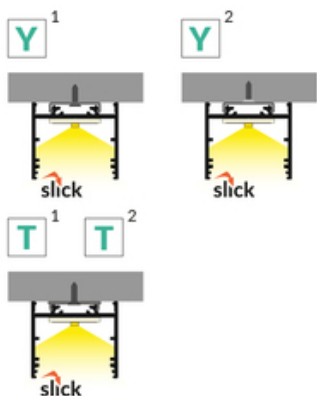

Wzory przemysłowe EU

CE

Wyprodukowane w Polsce

Kup produkt

2\*  
end cap D9  
zaślepka D9

3\*  
end cap E9  
zaślepka E9

4\*  
LED clamp VARIO30  
docisk LED VARIO30

5\*  
LED clamp VARIO30-1  
docisk LED VARIO30-1