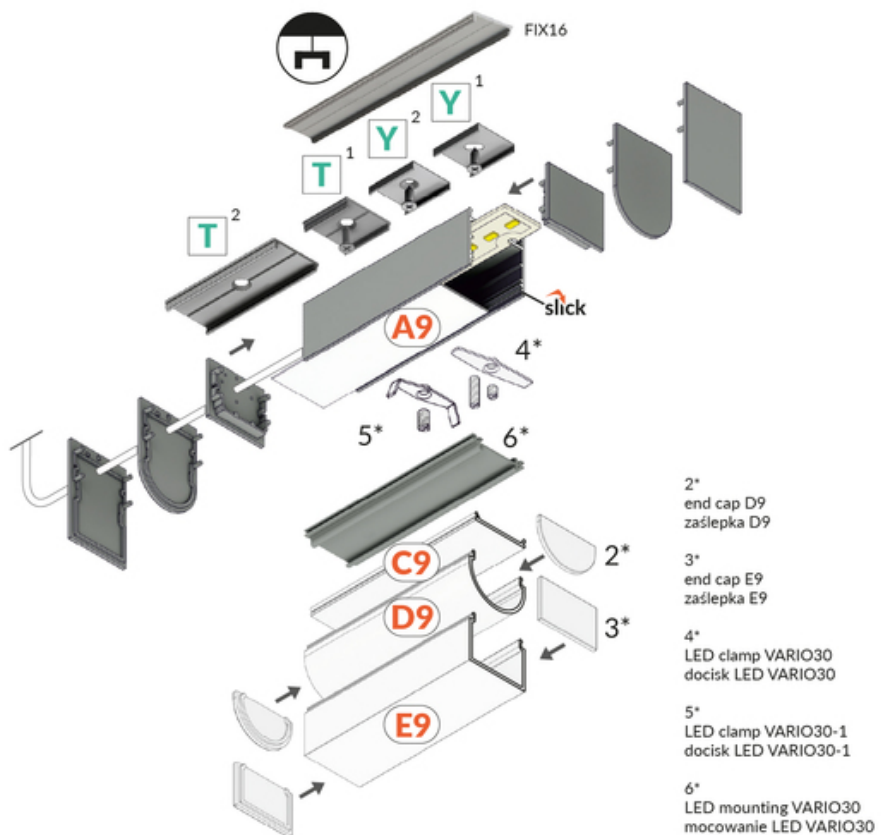

PROFIL LED VARIO30-02 ACDE-9/TY 3000 CZARNY ANOD. /OP

Nawierzchniowe

Oświetleniowe

- część większego systemu do budowy opraw oświetleniowych
- wiele sposobów montażu
- ciągła linia światła w połączeniach kątowych
- nieograniczone możliwości kreowania światła

Wzory przemysłowe EU

CE

Wyprodukowane w Polsce

Kup produkt

2*
end cap D9
zaślepka D9

3*
end cap E9
zaślepka E9

4*
LED clamp VARIO30
docisk LED VARIO30

5*
LED clamp VARIO30-1
docisk LED VARIO30-1

Informacje podstawowe

Indeks: V3070021 EAN: 5901597252887 Materiał: aluminium Kolor: czarny anodowany Długość [mm]: 3000 Szerokość [mm]: 33.4 Wysokość [mm]: 29.6 Waga [kg]: 1.153 Waga opakowania [kg]: 0.018 Producent: TOPMET Kraj pochodzenia, wytworzenia: PL	Jednostka miary: szt. Typ opakowania jednostkowego: folia POF Wymiary opakowania jednostkowego [mm]: 3000 x 33,4 x 29,6 Opakowanie zbiorcze [szt]: 10 Typ opakowania zbiorczego: pakiet Waga produktu z opakowaniem zbiorczym [kg]: 11.53
--	--

DOSTĘPNE WARIANTY

1000 mm, 2000 mm, 3000 mm, 4050 mm

Dopasowane elementy

KLOSZE DO PROFILI LED

 <p>klosz C9 klik 3000 transparentny /op index: V3470016</p>	 <p>(EOL) klosz C9 klik 3000 mleczny /op index: V3470038</p>	 <p>klosz C9 klik 3000 czarny /op index: V3470041</p>
 <p>klosz D9 klik 3000 mleczny /op index: V3510038</p>	 <p>klosz E9 klik 3000 mleczny /op index: V3550038</p>	 <p>klosz A9 wsuwany 3000 szron index: V3000339</p>