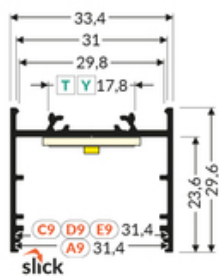

2*
end cap D9
zaślepka D9

3*
end cap E9
zaślepka E9

4*
LED clamp VARIO30
docisk LED VARIO30

5*
LED clamp VARIO30-1
docisk LED VARIO30-1

6*
LED mounting VARIO30
mocowanie LED VARIO30

TOPMET LIGHT KŁOSOWICZ WIŚNIEWSKI sp. z o.o.

Ostrowska 354 | 61-312 Poznań | POLAND

tel.: +48 61 872 75 00

info@topmet.pl

data wygenerowania karty pdf: 26.04.2024