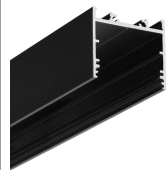

PROFIL LED VARIO30-02 ACDE-9/TY 3000 CZARNY ANOD. /OP

Nawierzchniowe

Oświetleniowe

- część większego systemu do budowy opraw oświetleniowych
- wiele sposobów montażu
- ciągła linia światła w połączeniach kątowych
- nieograniczone możliwości kreowania światła