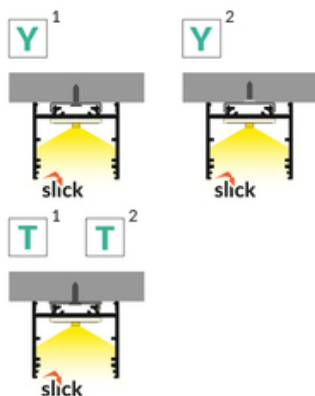

Wzory przemysłowe EU

CE

Wyprodukowane w Polsce

Kup produkt

2*
end cap D9
zaślepka D9

3*
end cap E9
zaślepka E9

4*
LED clamp VARIO30
docisk LED VARIO30

5*
LED clamp VARIO30-1
docisk LED VARIO30-1