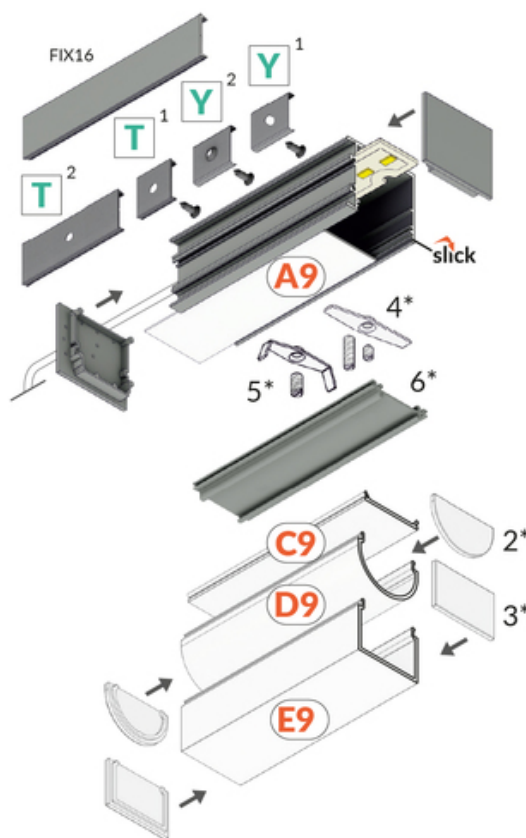

# PROFIL LED VARIO30-03 ACDE-9/TY 1000 ANOD.

Nawierzchniowe

Oświetleniowe

	<ul style="list-style-type: none"> <li>• część większego systemu do budowy opraw oświetleniowych</li> <li>• wiele sposobów montażu</li> <li>• ciągła linia światła w połączeniach kątowych</li> <li>• nieograniczone możliwości kreowania światła</li> </ul>	<ul style="list-style-type: none"> <li> Wzory przemysłowe EU</li> <li> CE</li> <li> Wyprodukowane w Polsce</li> </ul>	 <p>Kup produkt</p>
---	--	--	--

2\*  
end cap D9  
zasłepka D9

3\*  
end cap E9  
zasłepka E9

4\*  
LED clamp VARIO30  
docisk LED VARIO30

5\*  
LED clamp VARIO30-1  
docisk LED VARIO30-1

6\*  
LED mounting VARIO30  
mocowanie LED VARIO30

## Informacje podstawowe

Indeks: V3090020 EAN: 5901597241300 Materiał: aluminium Kolor: anodowany Długość [mm]: 1000 Szerokość [mm]: 38 Wysokość [mm]: 31.8 Waga [kg]: 0.447 Waga opakowania [kg]: 0.012 Producent: TOPMET Kraj pochodzenia, wytworzenia: PL	Jednostka miary: szt. Wymiary opakowania jednostkowego [mm]: 1000 x 38 x 31,8 Opakowanie zbiorcze [szt]: 20 Typ opakowania zbiorczego: pakiet Waga produktu z opakowaniem zbiorczym [kg]: 8.94
---	--

## DOSTĘPNE WARIANTY

1000 mm, 2000 mm, 3000 mm, 4050 mm