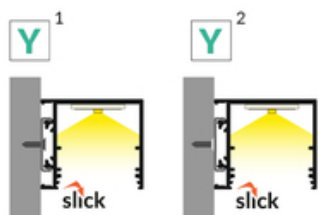

# PROFIL LED VARIO30-03 ACDE-9/TY 1000 ANOD.

Nawierzchniowe

Oświetleniowe

	<ul style="list-style-type: none"> <li>• część większego systemu do budowy opraw oświetleniowych</li> <li>• wiele sposobów montażu</li> <li>• ciągła linia światła w połączeniach kątowych</li> <li>• nieograniczone możliwości kreowania światła</li> </ul>	<ul style="list-style-type: none"> <li> Wzory przemysłowe EU</li> <li> CE</li> <li> Wyprodukowane w Polsce</li> </ul>	 <p>Kup produkt</p>
---	--	--	--