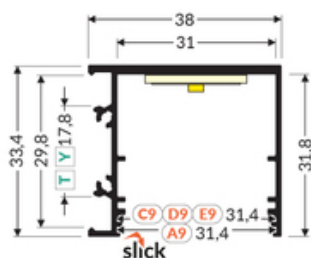

PROFIL LED VARIO30-03 ACDE-9/TY 1000 ANOD.

Nawierzchniowe

Oświetleniowe

	• część większego systemu do budowy opraw oświetleniowych • wiele sposobów montażu • ciągła linia światła w połączeniach kątowych • nieograniczone możliwości kreowania światła	- Wzory przemysłowe EU - CE - Wyprodukowane w Polsce	Kup produkt

2*
end cap D9
zasłepka D9

3*
end cap E9
zasłepka E9

4*
LED clamp VARIO30
docisk LED VARIO30

5*
LED clamp VARIO30-1
docisk LED VARIO30-1

6*
LED mounting VARIO30
mocowanie LED VARIO30