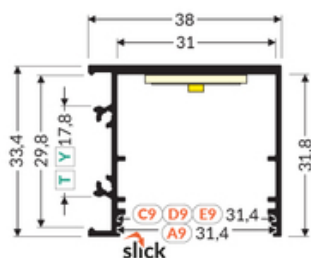

Wzory przemysłowe EU

CE

Wyprodukowane w Polsce

Kup produkt

2*
end cap D9
zasłepka D9

3*
end cap E9
zasłepka E9

4*
LED clamp VARIO30
docisk LED VARIO30

5*
LED clamp VARIO30-1
docisk LED VARIO30-1

Informacje podstawowe

Indeks: V3090000 EAN: 5901597241317 Materiał: aluminium Kolor: aluminium surowe Długość [mm]: 1000 Szerokość [mm]: 38 Wysokość [mm]: 31.8 Waga [kg]: 0.447 Waga opakowania [kg]: 0.018 Producent: TOPMET Kraj pochodzenia, wytworzenia: PL	Jednostka miary: szt. Wymiary opakowania jednostkowego [mm]: 1000 x 38 x 31,8 Opakowanie zbiorcze [szt]: 20 Typ opakowania zbiorczego: pakiet Waga produktu z opakowaniem zbiorczym [kg] 8.94
--	---