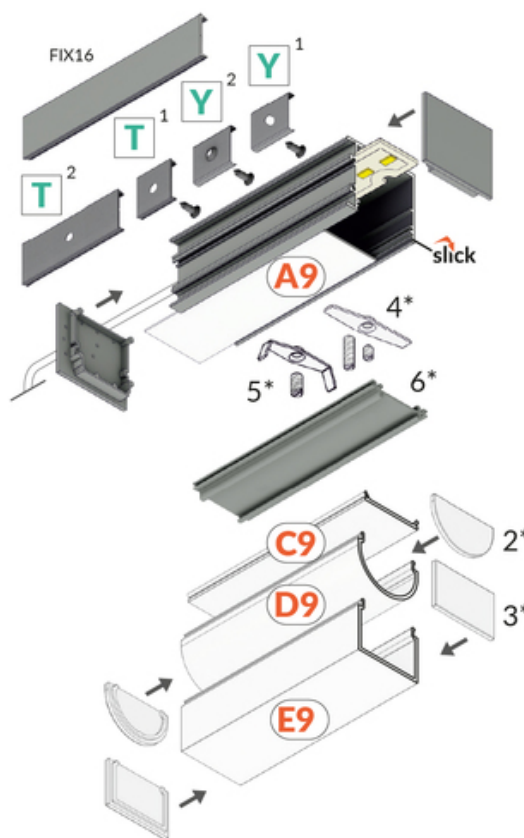

PROFIL LED VARIO30-03 ACDE-9/TY 1000 ALU.SUR.

Nawierzchniowe

Oświetleniowe

- część większego systemu do budowy opraw oświetleniowych
- wiele sposobów montażu
- ciągła linia światła w połączeniach kątowych
- nieograniczone możliwości kreowania światła

Wzory przemysłowe EU

CE

Wyprodukowane w Polsce

Kup produkt

2*
end cap D9
zasłepka D9

3*
end cap E9
zasłepka E9

4*
LED clamp VARIO30
docisk LED VARIO30

5*
LED clamp VARIO30-1
docisk LED VARIO30-1

Informacje podstawowe

Indeks: V3090000 EAN: 5901597241317 Materiał: aluminium Kolor: aluminium surowe Długość [mm]: 1000 Szerokość [mm]: 38 Wysokość [mm]: 31.8 Waga [kg]: 0.447 Waga opakowania [kg]: 0.018 Producent: TOPMET Kraj pochodzenia, wytworzenia: PL	Jednostka miary: szt. Wymiary opakowania jednostkowego [mm]: 1000 x 38 x 31,8 Opakowanie zbiorcze [szt]: 20 Typ opakowania zbiorczego: pakiet Waga produktu z opakowaniem zbiorczym [kg] 8.94
--	---

DOSTĘPNE WARIANTY

1000 mm, 2000 mm, 3000 mm, 4050 mm

Dopasowane elementy

KLOSZE DO PROFILI LED

 <p>(EOL) klosz C9 klik 1000 transparentny /op index: V3450016</p>	 <p>(EOL) klosz C9 klik 1000 mleczny /op index: V3450038</p>	 <p>klosz C9 klik 1000 czarny /op index: V3450041</p>
 <p>klosz D9 klik 1000 mleczny /op index: V3490038</p>	 <p>klosz E9 klik 1000 mleczny /op index: V3530038</p>	 <p>klosz A9 wsuwany 1000 mleczny index: V3000138</p>