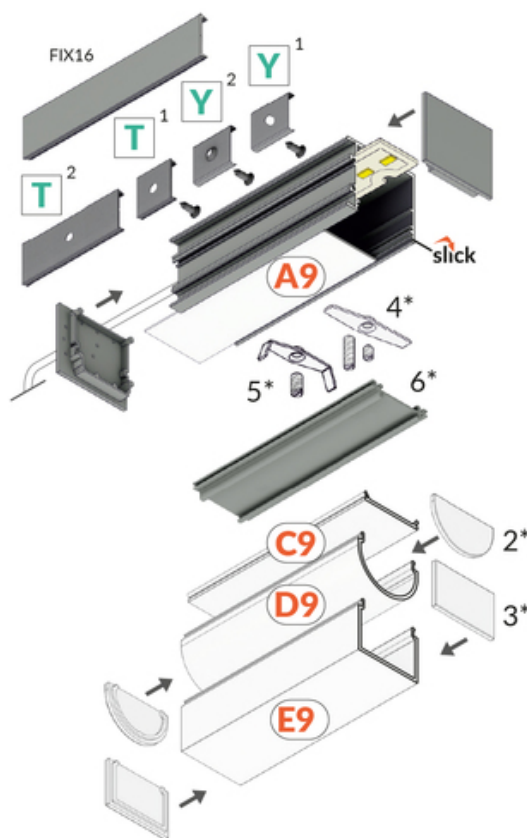

PROFIL LED VARIO30-03 ACDE-9/TY 2000 ANOD.

Nawierzchniowe

Oświetleniowe

	<ul style="list-style-type: none"> • część większego systemu do budowy opraw oświetleniowych • wiele sposobów montażu • ciągła linia światła w połączeniach kątowych • nieograniczone możliwości kreowania światła 	<ul style="list-style-type: none">  Wzory przemysłowe EU  CE  Wyprodukowane w Polsce 	 <p>Kup produkt</p>
---	--	--	--

2*
end cap D9
zasłepka D9

3*
end cap E9
zasłepka E9

4*
LED clamp VARIO30
docisk LED VARIO30

5*
LED clamp VARIO30-1
docisk LED VARIO30-1

6*
LED mounting VARIO30
mocowanie LED VARIO30

Informacje podstawowe

Indeks: V3100020 EAN: 5901597240129 Materiał: aluminium Kolor: anodowany Długość [mm]: 2000 Szerokość [mm]: 38 Wysokość [mm]: 31.8 Waga [kg]: 0.894 Waga opakowania [kg]: 0.024 Producent: TOPMET Kraj pochodzenia, wytworzenia: PL	Jednostka miary: szt. Wymiary opakowania jednostkowego [mm]: 2000 x 38 x 31,8 Opakowanie zbiorcze [szt]: 20 Typ opakowania zbiorczego: pakiet Waga produktu z opakowaniem zbiorczym [kg]: 17.88
---	---

DOSTĘPNE WARIANTY

1000 mm, 2000 mm, 3000 mm, 4050 mm

Dopasowane elementy

KLOSZE DO PROFILI LED

 <p>klosz C9 klik 2000 transparentny /op index: V3460016</p>	 <p>klosz C9 klik 2000 czarny /op index: V3460041</p>	 <p>klosz D9 klik 2000 mleczny /op index: V3500038</p>
 <p>klosz E9 klik 2000 mleczny /op index: V3540038</p>	 <p>klosz A9 wsuwany 2000 mleczny index: V3000238</p>	 <p>klosz A9 wsuwany 2000 szron index: V3000239</p>

**klosz C9 klik 20m rolka
czarny**
index: V3000441S

**(EOL) klosz C9 klik 20m
rolka mleczny**
index: V3000438S

ZAŚLEPKI DO PROFILI LED

**zaślepka D9 mleczny
[20szt]**
index: V4980038

**zaślepka E9 mleczny
[20szt]**
index: V4990038