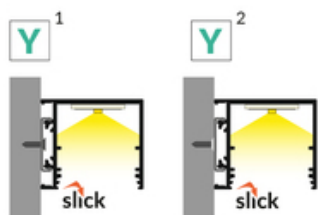

PROFIL LED VARIO30-03 ACDE-9/TY 2000 ANOD.

Nawierzchniowe

Oświetleniowe

	<ul style="list-style-type: none"> • część większego systemu do budowy opraw oświetleniowych • wiele sposobów montażu • ciągła linia światła w połączeniach kątowych • nieograniczone możliwości kreowania światła 	<ul style="list-style-type: none">  Wzory przemysłowe EU  CE  Wyprodukowane w Polsce 	 <p>Kup produkt</p>
---	--	--	--

2*
end cap D9
zasłepka D9

3*
end cap E9
zasłepka E9

4*
LED clamp VARIO30
docisk LED VARIO30

5*
LED clamp VARIO30-1
docisk LED VARIO30-1

6*
LED mounting VARIO30
mocowanie LED VARIO30

Informacje podstawowe

Indeks: V3100020 EAN: 5901597240129 Materiał: aluminium Kolor: anodowany Długość [mm]: 2000 Szerokość [mm]: 38 Wysokość [mm]: 31.8 Waga [kg]: 0.894 Waga opakowania [kg]: 0.024 Producent: TOPMET Kraj pochodzenia, wytworzenia: PL	Jednostka miary: szt. Wymiary opakowania jednostkowego [mm]: 2000 x 38 x 31,8 Opakowanie zbiorcze [szt]: 20 Typ opakowania zbiorczego: pakiet Waga produktu z opakowaniem zbiorczym [kg]: 17.88
---	---

DOSTĘPNE WARIANTY

1000 mm, 2000 mm, 3000 mm, 4050 mm

Dopasowane elementy

KLOSZE DO PROFILI LED

 <p>klosz C9 klik 2000 transparentny /op index: V3460016</p>	 <p>klosz C9 klik 2000 czarny /op index: V3460041</p>	 <p>klosz D9 klik 2000 mleczny /op index: V3500038</p>
 <p>klosz E9 klik 2000 mleczny /op index: V3540038</p>	 <p>klosz A9 wsuwany 2000 mleczny index: V3000238</p>	 <p>klosz A9 wsuwany 2000 szron index: V3000239</p>