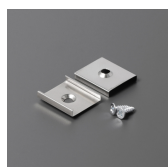

**klosz C9 klik 20m rolka
czarny**
index: V3000441S

**(EOL) klosz C9 klik 20m
rolka mleczny**
index: V3000438S

ZAŚLEPKI DO PROFILI LED

**zaślepka D9 mleczny
[20szt]**
index: V4980038

**zaślepka E9 mleczny
[20szt]**
index: V4990038

**zaślepka VARIO30-03
szary [20szt]**
index: V4890022

**zaślepka VARIO30-03
srebro [20szt]**
index: V4890040

ŁĄCZNIKI DO PROFILI LED

łącznik T [1szt]
index: C6990000

**łącznik VARIO30-0203
180st /op**
index: V4640000s

UCHWYTY DO PROFILI LED

**uchwyt Y cone inox
[20szt]**
index: A2130019

uchwyt T [20szt]
index: C6960000

uchwyt Y inox [20szt]
index: A2090019

PROFILE UZUPEŁNIAJĄCE