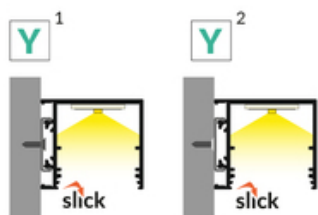

PROFIL LED VARIO30-03 ACDE-9/TY 2000 ALU.SUR.

Nawierzchniowe

Oświetleniowe

	<ul style="list-style-type: none"> • część większego systemu do budowy opraw oświetleniowych • wiele sposobów montażu • ciągła linia światła w połączeniach kątowych • nieograniczone możliwości kreowania światła 	<ul style="list-style-type: none">  Wzory przemysłowe EU  CE  Wyprodukowane w Polsce 	 <p>Kup produkt</p>
---	--	--	--

DOSTĘPNE WARIANTY

1000 mm, 2000 mm, 3000 mm, 4050 mm

Dopasowane elementy

KLOSZE DO PROFILI LED

 <p>klosz C9 klik 2000 transparentny /op index: V3460016</p>	 <p>klosz C9 klik 2000 czarny /op index: V3460041</p>	 <p>klosz D9 klik 2000 mleczny /op index: V3500038</p>
 <p>klosz E9 klik 2000 mleczny /op index: V3540038</p>	 <p>klosz A9 wsuwany 2000 mleczny index: V3000238</p>	 <p>klosz A9 wsuwany 2000 szron index: V3000239</p>