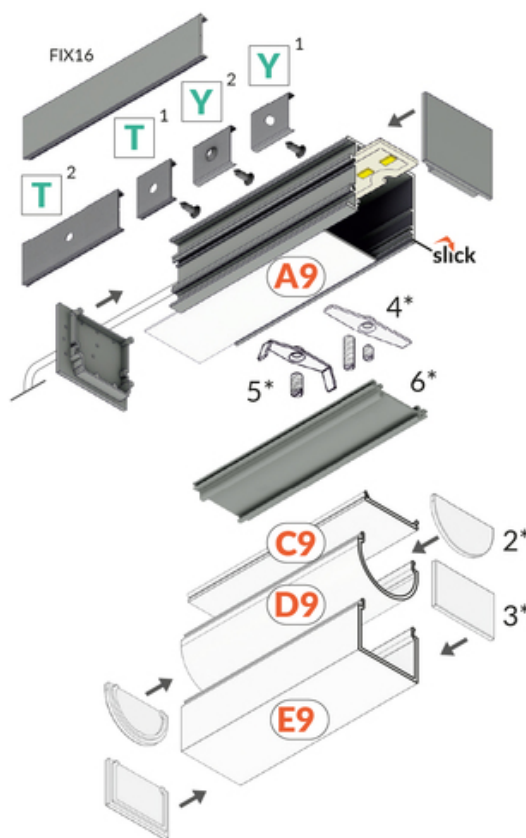

PROFIL LED VARIO30-03 ACDE-9/TY 2000 ALU.SUR.

Nawierzchniowe

Oświetleniowe

	<ul style="list-style-type: none"> • część większego systemu do budowy opraw oświetleniowych • wiele sposobów montażu • ciągła linia światła w połączeniach kątowych • nieograniczone możliwości kreowania światła 	<ul style="list-style-type: none">  Wzory przemysłowe EU  CE  Wyprodukowane w Polsce 	 <p>Kup produkt</p>
---	--	--	--

2*
end cap D9
zasłepka D9

3*
end cap E9
zasłepka E9

4*
LED clamp VARIO30
docisk LED VARIO30

5*
LED clamp VARIO30-1
docisk LED VARIO30-1

6*
LED mounting VARIO30
mocowanie LED VARIO30

TOPMET LIGHT KŁOSOWICZ WIŚNIEWSKI sp. z o.o.

Ostrowska 354 | 61-312 Poznań | POLAND

tel.: +48 61 872 75 00

info@topmet.pl

data wygenerowania karty pdf: 26.04.2024

Informacje podstawowe

Indeks: V3100000 EAN: 5901597240136 Materiał: aluminium Kolor: aluminium surowe Długość [mm]: 2000 Szerokość [mm]: 38 Wysokość [mm]: 31.8 Waga [kg]: 0.894 Waga opakowania [kg]: 0.008 Producent: TOPMET Kraj pochodzenia, wytworzenia: PL	Jednostka miary: szt. Wymiary opakowania jednostkowego [mm]: 2000 x 38 x 31,8 Opakowanie zbiorcze [szt]: 20 Typ opakowania zbiorczego: pakiet Waga produktu z opakowaniem zbiorczym [kg]: 17.88
--	---

DOSTĘPNE WARIANTY

1000 mm, 2000 mm, 3000 mm, 4050 mm

Dopasowane elementy

KLOSZE DO PROFILI LED

 <p>klosz C9 klik 2000 transparentny /op index: V3460016</p>	 <p>klosz C9 klik 2000 czarny /op index: V3460041</p>	 <p>klosz D9 klik 2000 mleczny /op index: V3500038</p>
 <p>klosz E9 klik 2000 mleczny /op index: V3540038</p>	 <p>klosz A9 wsuwany 2000 mleczny index: V3000238</p>	 <p>klosz A9 wsuwany 2000 szron index: V3000239</p>