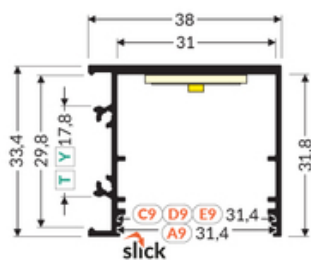

Wzory przemysłowe EU

CE

Wyprodukowane w Polsce

Kup produkt

2*
end cap D9
zasłepka D9

3*
end cap E9
zasłepka E9

4*
LED clamp VARIO30
docisk LED VARIO30

5*
LED clamp VARIO30-1
docisk LED VARIO30-1