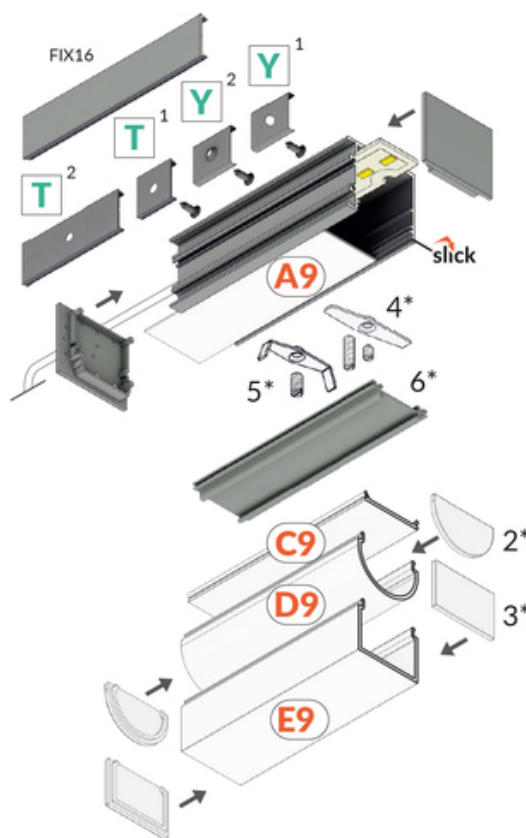

PROFIL LED VARIO30-03 ACDE-9/TY 2000 CZARNY ANOD. /OP

Nawierzchniowe

Oświetleniowe

- część większego systemu do budowy opraw oświetleniowych
- wiele sposobów montażu
- ciągła linia światła w połączeniach kątowych
- nieograniczone możliwości kreowania światła

Wzory przemysłowe EU

CE

Wyprodukowane w Polsce

Kup produkt

2*
end cap D9
zasłepka D9

3*
end cap E9
zasłepka E9

4*
LED clamp VARIO30
docisk LED VARIO30

5*
LED clamp VARIO30-1
docisk LED VARIO30-1

Informacje podstawowe

Indeks: V3100021 EAN: 5901597240143 Materiał: aluminium Kolor: czarny anodowany Długość [mm]: 2000 Szerokość [mm]: 38 Wysokość [mm]: 31.8 Waga [kg]: 0.906 Waga opakowania [kg]: 0.008 Producent: TOPMET Kraj pochodzenia, wytworzenia: PL	Jednostka miary: szt. Typ opakowania jednostkowego: folia POF Wymiary opakowania jednostkowego [mm]: 2000 x 38 x 31,8 Opakowanie zbiorcze [szt]: 15 Typ opakowania zbiorczego: karton Waga produktu z opakowaniem zbiorczym [kg]: 15.29
--	--

DOSTĘPNE WARIANTY

1000 mm, 2000 mm, 3000 mm, 4050 mm

Dopasowane elementy

KLOSZE DO PROFILI LED

 <p>klosz C9 klik 2000 transparentny /op index: V3460016</p>	 <p>klosz C9 klik 2000 czarny /op index: V3460041</p>	 <p>klosz D9 klik 2000 mleczny /op index: V3500038</p>
 <p>klosz E9 klik 2000 mleczny /op index: V3540038</p>	 <p>klosz A9 wsuwany 2000 mleczny index: V3000238</p>	 <p>klosz A9 wsuwany 2000 szron index: V3000239</p>