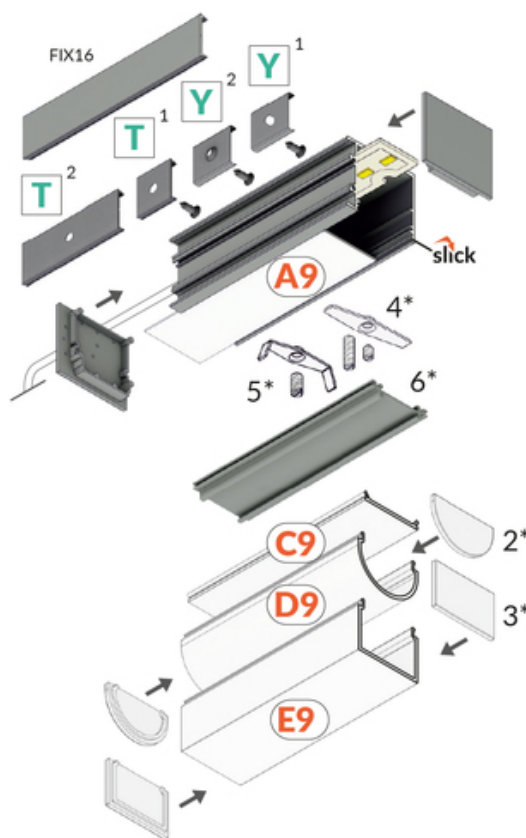

PROFIL LED VARIO30-03 ACDE-9/TY 4050 ALU.SUR.

Nawierzchniowe

Oświetleniowe

	<ul style="list-style-type: none"> • część większego systemu do budowy opraw oświetleniowych • wiele sposobów montażu • ciągła linia światła w połączeniach kątowych • nieograniczone możliwości kreowania światła 	<ul style="list-style-type: none">  Wzory przemysłowe EU  CE  Wyprodukowane w Polsce 	 <p>Kup produkt</p>
---	--	--	--

2*
end cap D9
zasłepka D9

3*
end cap E9
zasłepka E9

4*
LED clamp VARIO30
docisk LED VARIO30

5*
LED clamp VARIO30-1
docisk LED VARIO30-1

6*
LED mounting VARIO30
mocowanie LED VARIO30

Informacje podstawowe

Indeks: V3120000 EAN: 5901597253051 Materiał: aluminium Kolor: aluminium surowe Długość [mm]: 4050 Szerokość [mm]: 38 Wysokość [mm]: 31.8 Waga [kg]: 1.81 Waga opakowania [kg]: 0.008 Producent: TOPMET Kraj pochodzenia, wytworzenia: PL	Jednostka miary: szt. Wymiary opakowania jednostkowego [mm]: 4050 x 38 x 31,8 Opakowanie zbiorcze [szt]: 20 Typ opakowania zbiorczego: pakiet Waga produktu z opakowaniem zbiorczym [kg]: 36.2
---	--

DOSTĘPNE KOLORY

 <p>profil LED VARIO30-03 ACDE-9/TY 4050 biały mal. /op V3120001</p>	 <p>profil LED VARIO30-03 ACDE-9/TY 4050 czarny anod. /op V3120021</p>	 <p>profil LED VARIO30-03 ACDE-9/TY 4050 anod. V3120020</p>
---	---	--

DOSTĘPNE WARIANTY

1000 mm, 2000 mm, 3000 mm, 4050 mm

Dopasowane elementy

KLOSZE DO PROFILI LED

 <p>klosz C9 klik 4100 transparentny /op index: V3480016</p>	 <p>(EOL) klosz C9 klik 4100 mleczny /op index: V3480038</p>	 <p>klosz C9 klik 4100 czarny /op index: V3480041</p>
 <p>klosz D9 klik 4100 mleczny /op index: V3520038</p>	 <p>klosz E9 klik 4100 mleczny /op index: V3560038</p>	 <p>klosz A9 wsuwany 2000 mleczny index: V3000238</p>