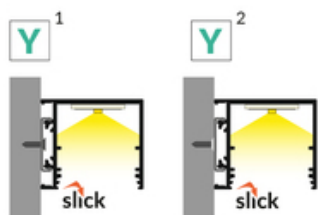

PROFIL LED VARIO30-03 ACDE-9/TY 4050 ALU.SUR.

Nawierzchniowe

Oświetleniowe

	<ul style="list-style-type: none"> • część większego systemu do budowy opraw oświetleniowych • wiele sposobów montażu • ciągła linia światła w połączeniach kątowych • nieograniczone możliwości kreowania światła 	<ul style="list-style-type: none">  Wzory przemysłowe EU  CE  Wyprodukowane w Polsce 	 <p>Kup produkt</p>
---	--	--	--

2*
end cap D9
zasłepka D9

3*
end cap E9
zasłepka E9

4*
LED clamp VARIO30
docisk LED VARIO30

5*
LED clamp VARIO30-1
docisk LED VARIO30-1

6*
LED mounting VARIO30
mocowanie LED VARIO30

Informacje podstawowe

Indeks: V3120000 EAN: 5901597253051 Materiał: aluminium Kolor: aluminium surowe Długość [mm]: 4050 Szerokość [mm]: 38 Wysokość [mm]: 31.8 Waga [kg]: 1.81 Waga opakowania [kg]: 0.008 Producent: TOPMET Kraj pochodzenia, wytworzenia: PL	Jednostka miary: szt. Wymiary opakowania jednostkowego [mm]: 4050 x 38 x 31,8 Opakowanie zbiorcze [szt]: 20 Typ opakowania zbiorczego: pakiet Waga produktu z opakowaniem zbiorczym [kg]: 36.2
---	--

DOSTĘPNE WARIANTY

1000 mm, 2000 mm, 3000 mm, 4050 mm

Dopasowane elementy

KLOSZE DO PROFILI LED

 <p>klosz C9 klik 4100 transparentny /op index: V3480016</p>	 <p>(EOL) klosz C9 klik 4100 mleczny /op index: V3480038</p>	 <p>klosz C9 klik 4100 czarny /op index: V3480041</p>
 <p>klosz D9 klik 4100 mleczny /op index: V3520038</p>	 <p>klosz E9 klik 4100 mleczny /op index: V3560038</p>	 <p>klosz A9 wsuwany 2000 mleczny index: V3000238</p>