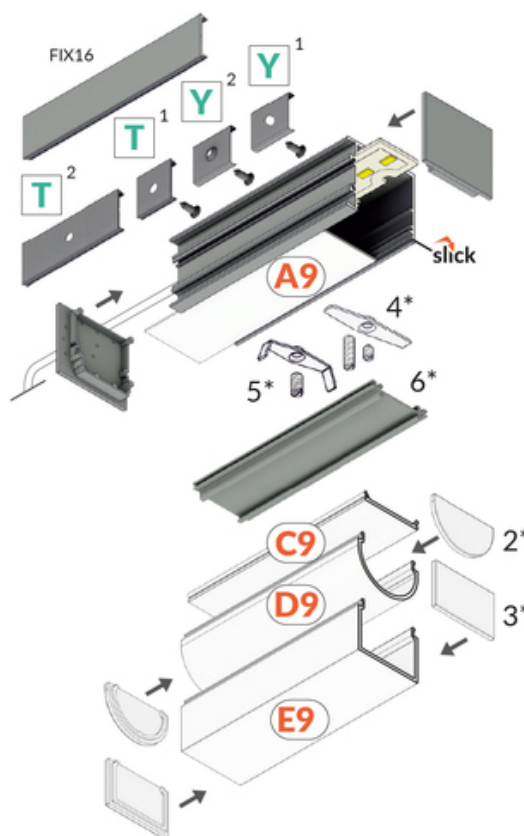

PROFIL LED VARIO30-03 ACDE-9/TY 4050 BIAŁY MAL. /OP

Nawierzchniowe

Oświetleniowe

- część większego systemu do budowy opraw oświetleniowych
- wiele sposobów montażu
- ciągła linia światła w połączeniach kątowych
- nieograniczone możliwości kreowania światła

Wzory przemysłowe EU

CE

Wyprodukowane w Polsce

Kup produkt

2*
end cap D9
zasłepka D9

3*
end cap E9
zasłepka E9

4*
LED clamp VARIO30
docisk LED VARIO30

5*
LED clamp VARIO30-1
docisk LED VARIO30-1

Informacje podstawowe

Indeks: V3120001 EAN: 5901597253099 Materiał: aluminium Kolor: biały malowany Długość [mm]: 4050 Szerokość [mm]: 38 Wysokość [mm]: 31.8 Waga [kg]: 1.946 Waga opakowania [kg]: 0.008 Producent: TOPMET Kraj pochodzenia, wytworzenia: PL	Jednostka miary: szt. Typ opakowania jednostkowego: folia POF Wymiary opakowania jednostkowego [mm]: 4050 x 38 x 31,8 Opakowanie zbiorcze [szt]: 10 Typ opakowania zbiorczego: pakiet Waga produktu z opakowaniem zbiorczym [kg]: 19.46
--	--

DOSTĘPNE KOLORY

DOSTĘPNE WARIANTY

1000 mm, 2000 mm, 3000 mm, 4050 mm

Dopasowane elementy

KLOSZE DO PROFILI LED

TOPMET LIGHT KŁOSOWICZ WIŚNIEWSKI sp. z o.o.

Ostrowska 354 | 61-312 Poznań | POLAND

tel.: +48 61 872 75 00