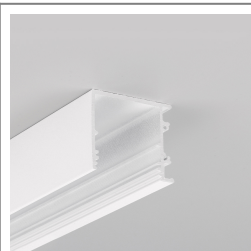

PROFIL LED VARIO30-03 ACDE-9/TY 4050 BIAŁY MAL. /OP

Nawierzchniowe

Oświetleniowe

- część większego systemu do budowy opraw oświetleniowych
- wiele sposobów montażu
- ciągła linia światła w połączeniach kątowych
- nieograniczone możliwości kreowania światła

Informacje podstawowe

Indeks: V3120001 EAN: 5901597253099 Materiał: aluminium Kolor: biały malowany Długość [mm]: 4050 Szerokość [mm]: 38 Wysokość [mm]: 31.8 Waga [kg]: 1.946 Waga opakowania [kg]: 0.008 Producent: TOPMET Kraj pochodzenia, wytworzenia: PL	Jednostka miary: szt. Typ opakowania jednostkowego: folia POF Wymiary opakowania jednostkowego [mm]: 4050 x 38 x 31,8 Opakowanie zbiorcze [szt]: 10 Typ opakowania zbiorczego: pakiet Waga produktu z opakowaniem zbiorczym [kg]: 19.46
--	--