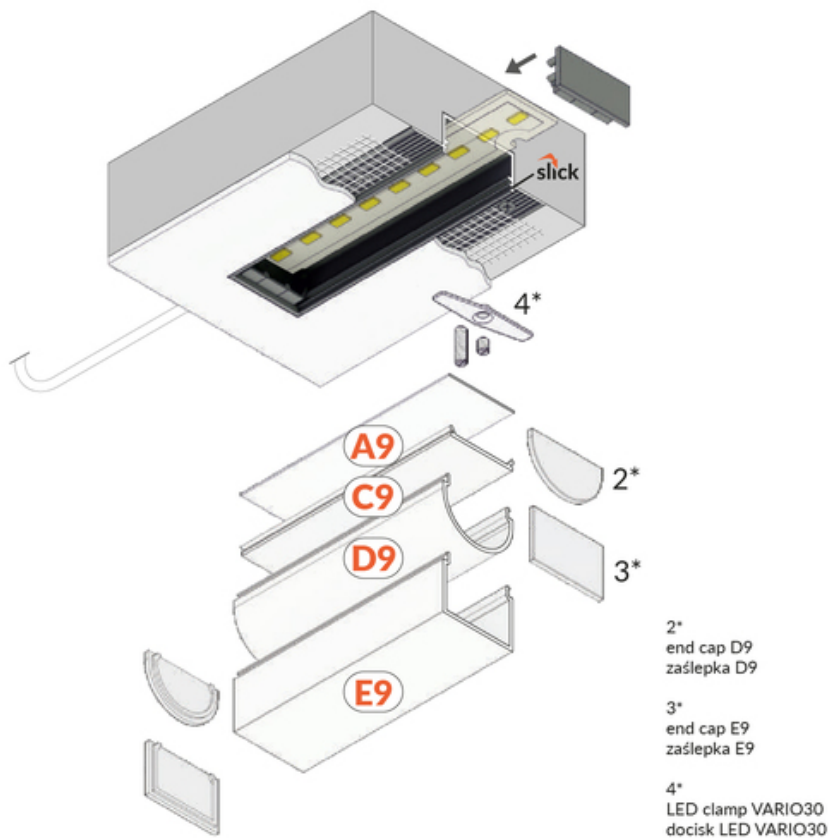

PROFIL LED VARIO30-04 ACDE-9 1000 ANOD.

do szpachlowania

Architektoniczne

Oświetleniowe

	<p>CE CE</p> <p>Wzory przemysłowe EU</p> <p>PL Wyprodukowane w Polsce</p>	 <p>Kup produkt</p>
---	--	--

Informacje podstawowe

Indeks: V3130020
 EAN: 5901597241348
 Materiał: aluminium
 Kolor: anodowany
 Długość [mm]: 1000
 Szerokość [mm]: 63.4
 Wysokość [mm]: 15.9
 Waga [kg]: 0.306
 Waga opakowania [kg]: 0.012
 Producent: TOPMET
 Kraj pochodzenia, wytworzenia: PL

Jednostka miary: szt.
 Wymiary opakowania jednostkowego [mm]: 1000 x 63,4 x 15,9
 Opakowanie zbiorcze [szt]: 20
 Typ opakowania zbiorczego: pakiet
 Waga produktu z opakowaniem zbiorczym [kg]: 6.12

DOSTĘPNE KOLORY

KŁOSZE DO PROFILI LED

 <p>klosz C9 klik 1000 transparentny /op index: V3450016</p>	 <p>klosz C9 klik 1000 czarny /op index: V3450041</p>	 <p>klosz D9 klik 1000 mleczny /op index: V3490038</p>
 <p>klosz E9 klik 1000 mleczny /op index: V3530038</p>	 <p>klosz A9 wsuwany 1000 mleczny index: V3000138</p>	 <p>klosz A9 wsuwany 1000 szron index: V3000139</p>
 <p>klosz A9 wsuwany 1000 transparentny index: V3000116</p>	 <p>klosz C9 klik 20m rolka czarny index: V3000441S</p>	 <p>klosz C9 IRM klik 20m rolka mleczny index: V3000938S</p>