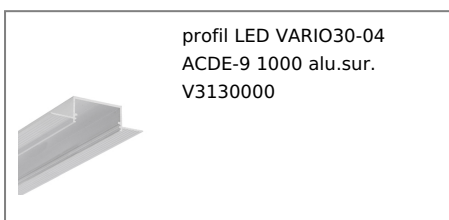

PROFIL LED VARIO30-04 ACDE-9 1000 ANOD.

do szpachlowania

Architektoniczne

Oświetleniowe

	<p>CE CE</p> <p>Wzory przemysłowe EU</p> <p>PL Wyprodukowane w Polsce</p>	 <p>Kup produkt</p>
---	--	--

Informacje podstawowe

Indeks: V3130020
 EAN: 5901597241348
 Materiał: aluminium
 Kolor: anodowany
 Długość [mm]: 1000
 Szerokość [mm]: 63.4
 Wysokość [mm]: 15.9
 Waga [kg]: 0.306
 Waga opakowania [kg]: 0.012
 Producent: TOPMET
 Kraj pochodzenia, wytworzenia: PL

Jednostka miary: szt.
 Wymiary opakowania jednostkowego [mm]: 1000 x 63,4 x 15,9
 Opakowanie zbiorcze [szt]: 20
 Typ opakowania zbiorczego: pakiet
 Waga produktu z opakowaniem zbiorczym [kg]: 6.12

DOSTĘPNE KOLORY