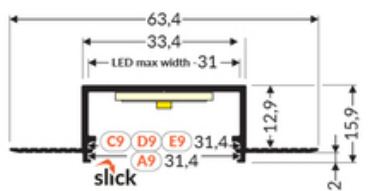

PROFIL LED VARIO30-04 ACDE-9 1000 ANOD.

do szpachlowania

Architektoniczne

Oświetleniowe

	CE CE Wzory przemysłowe EU PL Wyprodukowane w Polsce	Kup produkt