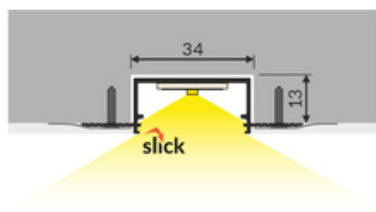

PROFIL LED VARIO30-04 ACDE-9 1000 ANOD.

do szpachlowania

Architektoniczne

Oświetleniowe

	<p>CE CE</p> <p>Wzory przemysłowe EU</p> <p>PL Wyprodukowane w Polsce</p>	 <p>Kup produkt</p>
---	--	--

Informacje podstawowe