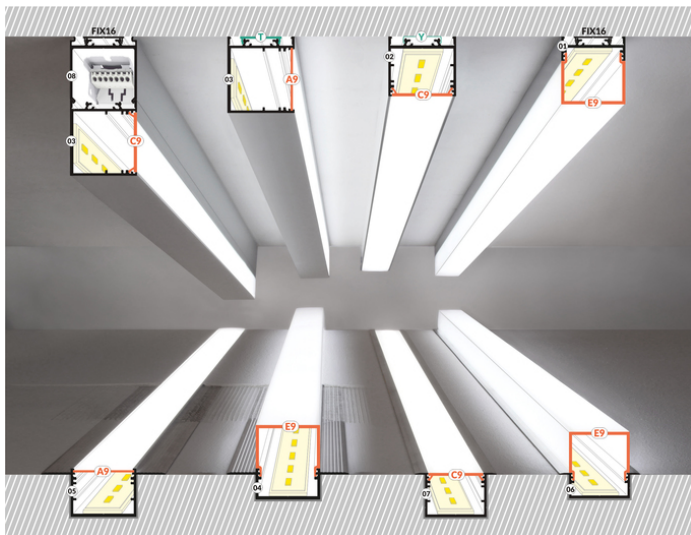

PROFIL LED VARIO30-04 ACDE-9 1000 ANOD.

do szpachlowania

Architektoniczne

Oświetleniowe

	<p>CE CE</p> <p>Wzory przemysłowe EU</p> <p>PL Wyprodukowane w Polsce</p>	 <p>Kup produkt</p>
---	--	--

Informacje podstawowe

KŁOSZE DO PROFILI LED

 <p>klosz C9 klik 1000 transparentny /op index: V3450016</p>	 <p>klosz C9 klik 1000 czarny /op index: V3450041</p>	 <p>klosz D9 klik 1000 mleczny /op index: V3490038</p>
 <p>klosz E9 klik 1000 mleczny /op index: V3530038</p>	 <p>klosz A9 wsuwany 1000 mleczny index: V3000138</p>	 <p>klosz A9 wsuwany 1000 szron index: V3000139</p>
 <p>klosz A9 wsuwany 1000 transparentny index: V3000116</p>	 <p>klosz C9 klik 20m rolka czarny index: V3000441S</p>	 <p>klosz C9 IRM klik 20m rolka mleczny index: V3000938S</p>