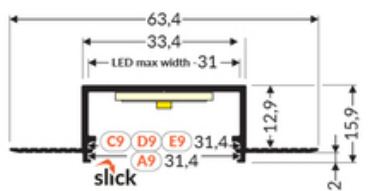

PROFIL LED VARIO30-04 ACDE-9 2000 ALU.SUR.

do szpachlowania

Architektoniczne

Oświetleniowe

	CE CE Wzory przemysłowe EU PL Wyprodukowane w Polsce	Kup produkt