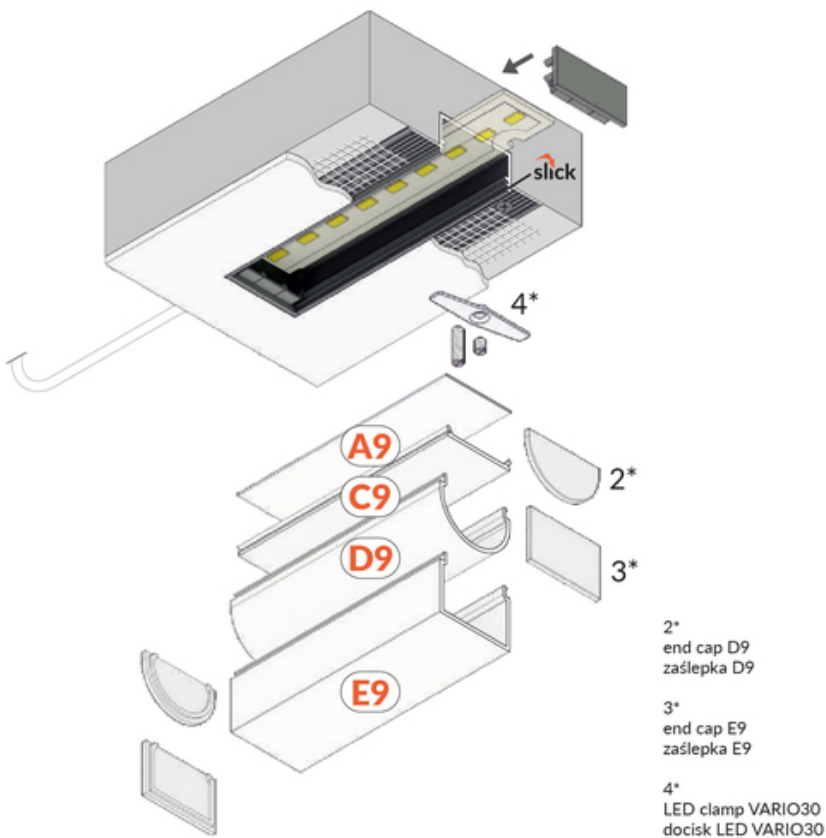

PROFIL LED VARIO30-04 ACDE-9 2000 ALU.SUR.

do szpachlowania

Architektoniczne

Oświetleniowe

	<p>CE CE</p> <p>Wzory przemysłowe EU</p> <p>PL Wyprodukowane w Polsce</p>	 <p>Kup produkt</p>
---	--	--

Informacje podstawowe

Indeks: V3140000
 EAN: 5901597240174
 Materiał: aluminium
 Kolor: aluminium surowe
 Długość [mm]: 2000
 Szerokość [mm]: 63.4
 Wysokość [mm]: 15.9
 Waga [kg]: 0.612
 Waga opakowania [kg]: 0.029
 Producent: TOPMET
 Kraj pochodzenia, wytworzenia: PL

Jednostka miary: szt.
 Wymiary opakowania jednostkowego [mm]: 2000 x 63,4 x 15,9
 Opakowanie zbiorcze [szt]: 20
 Typ opakowania zbiorczego: pakiet
 Waga produktu z opakowaniem zbiorczym [kg]: 12.24

DOSTĘPNE KOLORY

KLOSZE DO PROFILI LED

ZAŚLEPKI DO PROFILI LED