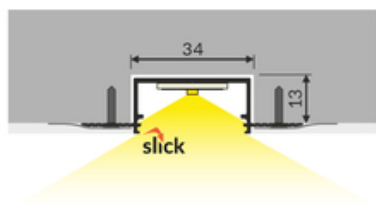

PROFIL LED VARIO30-04 ACDE-9 2000 ALU.SUR.

do szpachlowania

Architektoniczne

Oświetleniowe

	CE CE Wzory przemysłowe EU PL Wyprodukowane w Polsce	Kup produkt