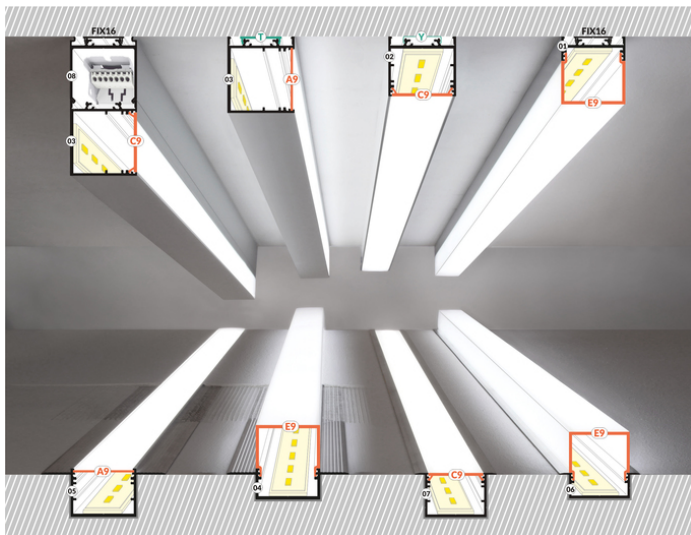

PROFIL LED VARIO30-04 ACDE-9 2000 ALU.SUR.

do szpachlowania

Architektoniczne

Oświetleniowe

	<p>CE CE</p> <p>Wzory przemysłowe EU</p> <p>PL Wyprodukowane w Polsce</p>	 <p>Kup produkt</p>
---	--	--

Informacje podstawowe

Indeks: V3140000
 EAN: 5901597240174
 Materiał: aluminium
 Kolor: aluminium surowe
 Długość [mm]: 2000
 Szerokość [mm]: 63.4
 Wysokość [mm]: 15.9
 Waga [kg]: 0.612
 Waga opakowania [kg]: 0.029
 Producent: TOPMET
 Kraj pochodzenia, wytworzenia: PL

KLOSZE DO PROFILI LED

ZAŚLEPKI DO PROFILI LED