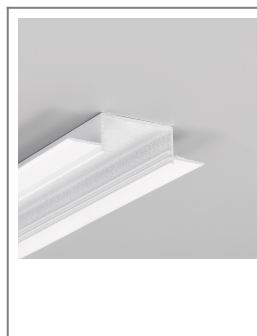

# PROFIL LED VARIO30-04 ACDE-9 2000 BIAŁY MAL. /OP

Oświetleniowe

do szpachlowania

Architektoniczne

Wzory przemysłowe EU

CE

Wyprodukowane w Polsce

Kup produkt

## Informacje podstawowe

<p>             Indeks: V3140001              EAN: 5901597240181              Materiał: aluminium              Kolor: biały malowany              Długość [mm]: 2000              Szerokość [mm]: 63.4              Wysokość [mm]: 15.9              Waga [kg]: 0.672              Waga opakowania [kg]: 0.006              Producent: TOPMET              Kraj pochodzenia, wytworzenia: PL         </p>	<p>             Jednostka miary: szt.              Typ opakowania jednostkowego: folia POF              Wymiary opakowania jednostkowego [mm]: 2000 x 63,4 x 15,9              Opakowanie zbiorcze [szt]: 20              Typ opakowania zbiorczego: karton              Waga produktu z opakowaniem zbiorczym [kg]: 15.14         </p>
---	---