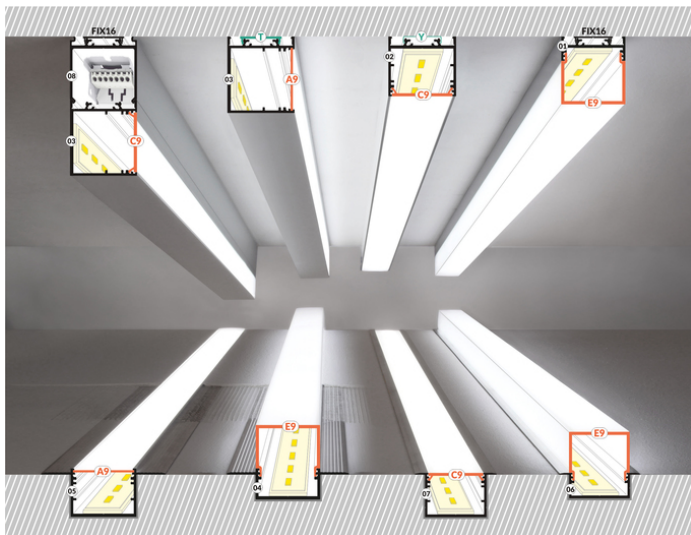

Informacje podstawowe

Indeks: V3140001 EAN: 5901597240181 Materiał: aluminium Kolor: biały malowany Długość [mm]: 2000 Szerokość [mm]: 63.4 Wysokość [mm]: 15.9 Waga [kg]: 0.672 Waga opakowania [kg]: 0.006 Producent: TOPMET Kraj pochodzenia, wytworzenia: PL	Jednostka miary: szt. Typ opakowania jednostkowego: folia POF Wymiary opakowania jednostkowego [mm]: 2000 x 63,4 x 15,9 Opakowanie zbiorcze [szt]: 20 Typ opakowania zbiorczego: karton Waga produktu z opakowaniem zbiorczym [kg]: 15.14