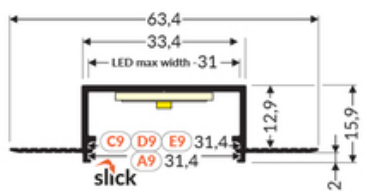

2*
end cap D9
zaślepka D9

3*
end cap E9
zaślepka E9

4*
LED clamp VARIO30
docisk LED VARIO30