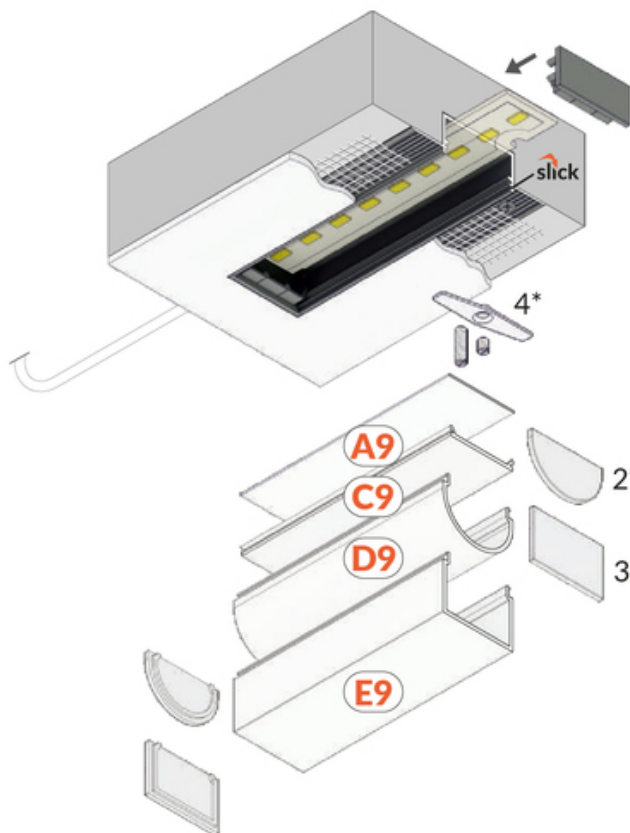

# PROFIL LED VARIO30-04 ACDE-9 2000 BIAŁY MAL. /OP

Oświetleniowe

do szpachlowania

Architektoniczne

Wzory przemysłowe EU

CE

Wyprodukowane w Polsce

Kup produkt

2\*  
end cap D9  
zaślepka D9

3\*  
end cap E9  
zaślepka E9

4\*  
LED clamp VARIO30  
docisk LED VARIO30

## Informacje podstawowe

<p>             Indeks: V3140001              EAN: 5901597240181              Materiał: aluminium              Kolor: biały malowany              Długość [mm]: 2000              Szerokość [mm]: 63.4              Wysokość [mm]: 15.9              Waga [kg]: 0.672              Waga opakowania [kg]: 0.006              Producent: TOPMET              Kraj pochodzenia, wytworzenia: PL         </p>	<p>             Jednostka miary: szt.              Typ opakowania jednostkowego: folia POF              Wymiary opakowania jednostkowego [mm]: 2000 x 63,4 x 15,9              Opakowanie zbiorcze [szt]: 20              Typ opakowania zbiorczego: karton              Waga produktu z opakowaniem zbiorczym [kg]: 15.14         </p>
---	---

## DOSTĘPNE WARIANTY

1000 mm, 2000 mm, 3000 mm, 4050 mm