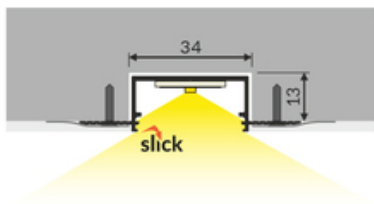

PROFIL LED VARIO30-04 ACDE-9 3000 ALU.SUR.

do szpachlowania

Architektoniczne

Oświetleniowe

	- Wzory przemysłowe EU - CE - Wyprodukowane w Polsce	Kup produkt