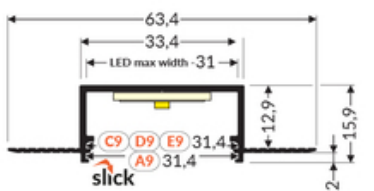

Informacje podstawowe

Indeks: V3150000
 EAN: 5901597253150
 Materiał: aluminium
 Kolor: aluminium surowe
 Długość [mm]: 3000
 Szerokość [mm]: 63.4
 Wysokość [mm]: 15.9
 Waga [kg]: 0.918
 Waga opakowania [kg]: 0.012
 Producent: TOPMET
 Kraj pochodzenia, wytworzenia: PL

Jednostka miary: szt.
 Wymiary opakowania jednostkowego [mm]: 3000 x 63,4 x 15,9
 Opakowanie zbiorcze [szt]: 20
 Typ opakowania zbiorczego: pakiet
 Waga produktu z opakowaniem zbiorczym [kg]: 18.36

DOSTĘPNE KOLORY