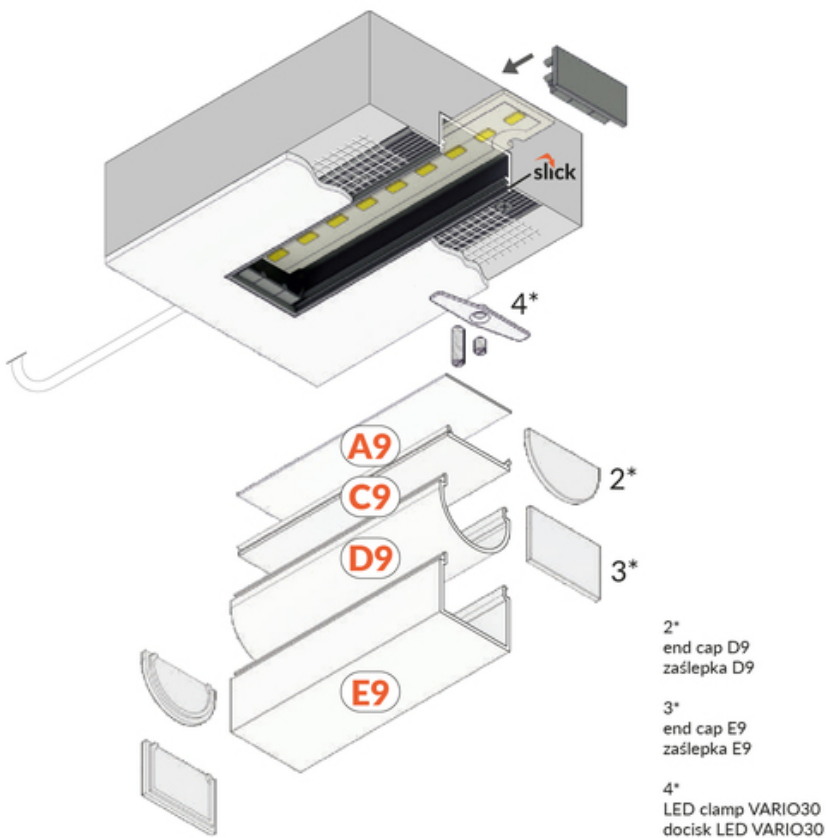

PROFIL LED VARIO30-04 ACDE-9 3000 ALU.SUR.

do szpachlowania

Architektoniczne

Oświetleniowe

	<ul style="list-style-type: none">  Wzory przemysłowe EU  CE  Wyprodukowane w Polsce 	 <p style="text-align: center;">Kup produkt</p>
---	--	--

Informacje podstawowe

Indeks: V3150000
 EAN: 5901597253150
 Materiał: aluminium
 Kolor: aluminium surowe
 Długość [mm]: 3000
 Szerokość [mm]: 63.4
 Wysokość [mm]: 15.9
 Waga [kg]: 0.918
 Waga opakowania [kg]: 0.012
 Producent: TOPMET
 Kraj pochodzenia, wytworzenia: PL

Jednostka miary: szt.
 Wymiary opakowania jednostkowego [mm]: 3000 x 63,4 x 15,9
 Opakowanie zbiorcze [szt]: 20
 Typ opakowania zbiorczego: pakiet
 Waga produktu z opakowaniem zbiorczym [kg]: 18.36

DOSTĘPNE KOLORY

profil LED VARIO30-04
 ACDE-9 3000 anod.
 V3150020

profil LED VARIO30-04
 ACDE-9 3000 biały mal. /op
 V3150001

DOSTĘPNE WARIANTY

1000 mm, 2000 mm, 3000 mm, 4050 mm

Dopasowane elementy

TOPMET LIGHT KŁOSOWICZ WIŚNIEWSKI sp. z o.o.
 Ostrowska 354 | 61-312 Poznań | POLAND
 tel.: +48 61 872 75 00
 info@topmet.pl