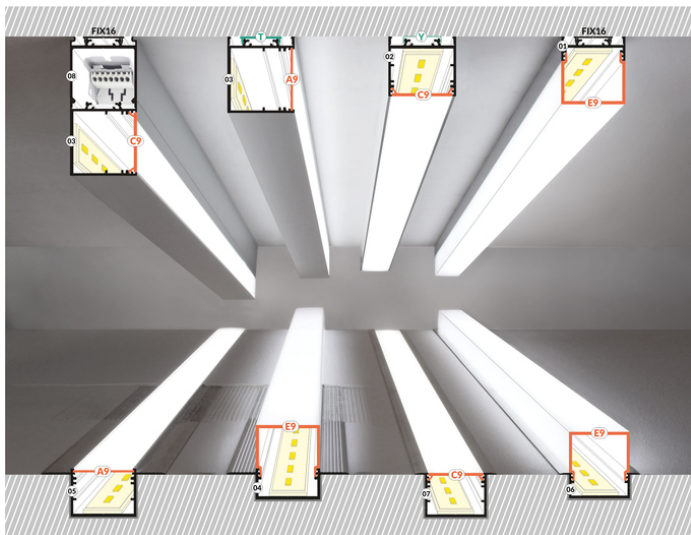

PROFIL LED VARIO30-04 ACDE-9 3000 ALU.SUR.

do szpachlowania

Architektoniczne

Oświetleniowe

	<ul style="list-style-type: none">  Wzory przemysłowe EU  CE  Wyprodukowane w Polsce 	 <p style="text-align: center;">Kup produkt</p>
---	--	--

Informacje podstawowe

Indeks: V3150000
 EAN: 5901597253150
 Materiał: aluminium
 Kolor: aluminium surowe
 Długość [mm]: 3000
 Szerokość [mm]: 63.4
 Wysokość [mm]: 15.9
 Waga [kg]: 0.918
 Waga opakowania [kg]: 0.012
 Producent: TOPMET
 Kraj pochodzenia, wytworzenia: PL

profil LED VARIO30-04
 ACDE-9 3000 anod.
 V3150020

profil LED VARIO30-04
 ACDE-9 3000 biały mal. /op
 V3150001

DOSTĘPNE WARIANTY

1000 mm, 2000 mm, 3000 mm, 4050 mm

Dopasowane elementy

TOPMET LIGHT KŁOSOWICZ WIŚNIEWSKI sp. z o.o.
 Ostrowska 354 | 61-312 Poznań | POLAND
 tel.: +48 61 872 75 00
 info@topmet.pl