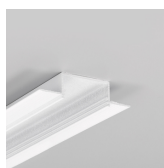

profil LED VARIO30-04
ACDE-9 3000 biały mal. /op
V3150001

DOSTĘPNE WARIANTY

1000 mm, 2000 mm, 3000 mm, 4050 mm

Dopasowane elementy

TOPMET LIGHT KŁOSOWICZ WIŚNIEWSKI sp. z o.o.
Ostrowska 354 | 61-312 Poznań | POLAND
tel.: +48 61 872 75 00
info@topmet.pl

data wygenerowania karty pdf: 25.04.2024