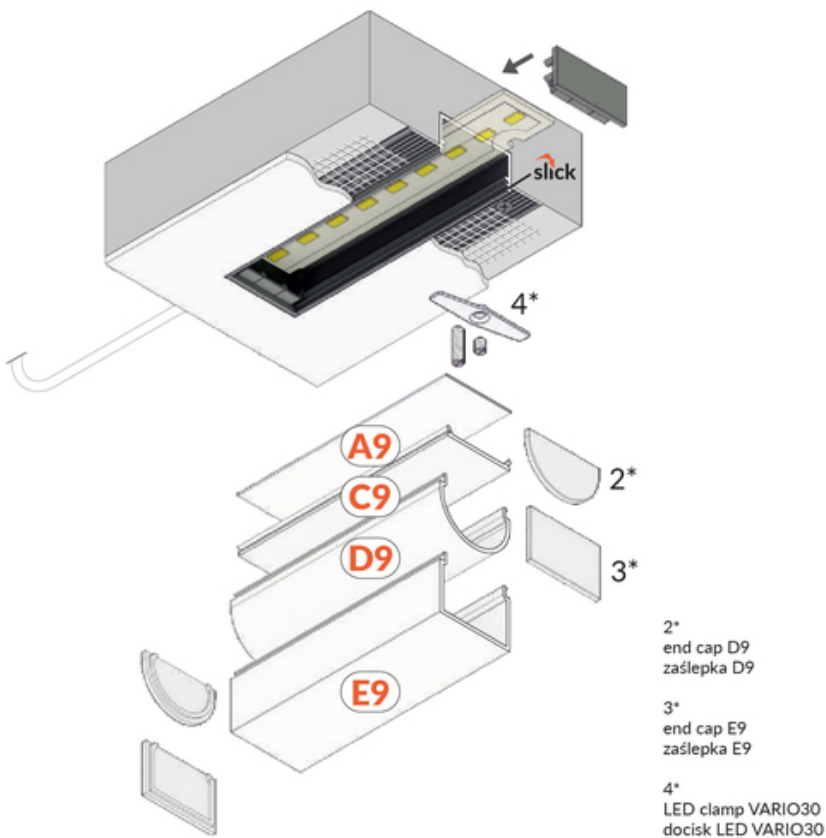

## Informacje podstawowe

Indeks: V3160000  
 EAN: 5901597253204  
 Materiał: aluminium  
 Kolor: aluminium surowe  
 Długość [mm]: 4050  
 Szerokość [mm]: 63.4  
 Wysokość [mm]: 15.9  
 Waga [kg]: 1.239  
 Waga opakowania [kg]: 0.018  
 Producent: TOPMET  
 Kraj pochodzenia, wytworzenia: PL

Jednostka miary: szt.  
 Wymiary opakowania jednostkowego [mm]: 4050 x 63,4 x 15,9  
 Opakowanie zbiorcze [szt]: 20  
 Typ opakowania zbiorczego: pakiet  
 Waga produktu z opakowaniem zbiorczym [kg]: 24.78

## DOSTĘPNE KOLORY

profil LED VARIO30-04  
 ACDE-9 4050 anod.  
 V3160020

profil LED VARIO30-04  
 ACDE-9 4050 biały mal. /op  
 V3160001

## DOSTĘPNE WARIANTY

1000 mm, 2000 mm, 3000 mm, 4050 mm