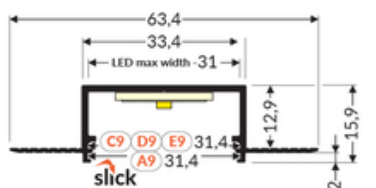

## Informacje podstawowe

Indeks: V3160000  
 EAN: 5901597253204  
 Materiał: aluminium  
 Kolor: aluminium surowe  
 Długość [mm]: 4050  
 Szerokość [mm]: 63.4  
 Wysokość [mm]: 15.9  
 Waga [kg]: 1.239  
 Waga opakowania [kg]: 0.018  
 Producent: TOPMET  
 Kraj pochodzenia, wytworzenia: PL

Jednostka miary: szt.  
 Wymiary opakowania jednostkowego [mm]: 4050 x 63,4 x 15,9  
 Opakowanie zbiorcze [szt]: 20  
 Typ opakowania zbiorczego: pakiet  
 Waga produktu z opakowaniem zbiorczym [kg]: 24.78

## DOSTĘPNE WARIANTY

1000 mm, 2000 mm, 3000 mm, 4050 mm