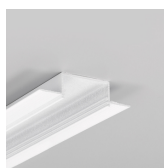

profil LED VARIO30-04
ACDE-9 4050 biały mal. /op
V3160001

DOSTĘPNE WARIANTY

1000 mm, 2000 mm, 3000 mm, 4050 mm

Dopasowane elementy

TOPMET LIGHT KŁOSOWICZ WIŚNIEWSKI sp. z o.o.
Ostrowska 354 | 61-312 Poznań | POLAND
tel.: +48 61 872 75 00
info@topmet.pl

data wygenerowania karty pdf: 26.04.2024