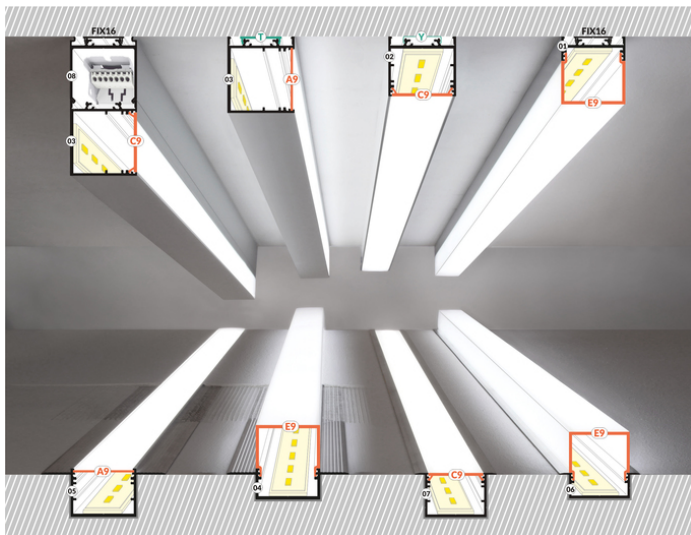

# PROFIL LED VARIO30-04 ACDE-9 4050 ALU.SUR.

do szpachlowania

Architektoniczne

Oświetleniowe

	<ul style="list-style-type: none"><li> Wzory przemysłowe EU</li><li> CE</li><li> Wyprodukowane w Polsce</li></ul>	 <p>Kup produkt</p>
---	--	---

## DOSTĘPNE WARIANTY

1000 mm, 2000 mm, 3000 mm, 4050 mm

## KLOSZE DO PROFILI LED