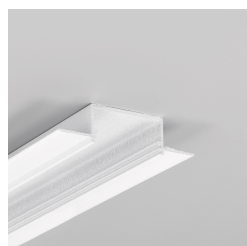

PROFIL LED VARIO30-04 ACDE-9 4050 BIAŁY MAL. /OP

do szpachlowania

Architektoniczne

Oświetleniowe

Wzory przemysłowe EU

CE

Wyprodukowane w Polsce

Kup produkt