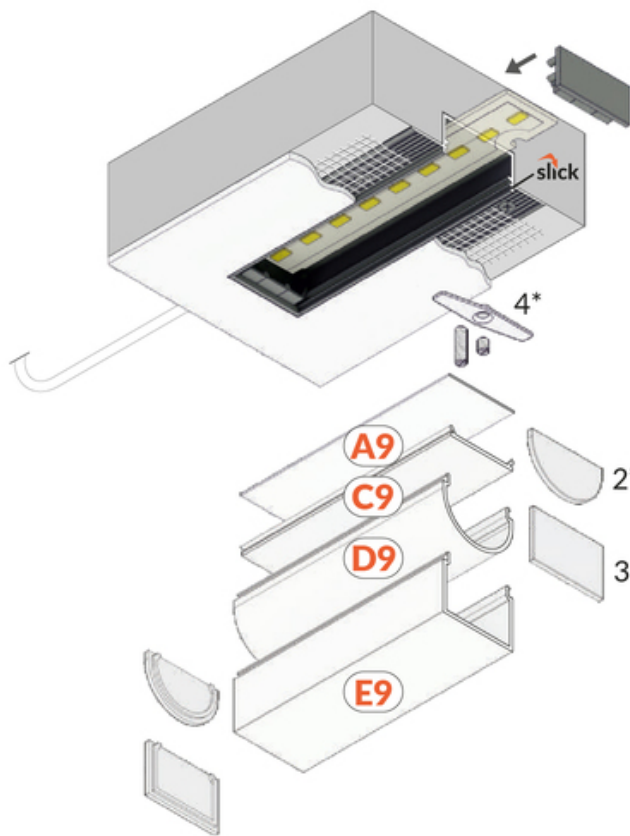

PROFIL LED VARIO30-04 ACDE-9 4050 BIAŁY MAL. /OP

do szpachlowania

Architektoniczne

Oświetleniowe

Wzory przemysłowe EU

CE

Wyprodukowane w Polsce

Kup produkt

2*
end cap D9
zaślepka D9

3*
end cap E9
zaślepka E9

4*
LED clamp VARIO30
docisk LED VARIO30

TOPMET LIGHT KŁOSOWICZ WIŚNIEWSKI sp. z o.o.

Ostrowska 354 | 61-312 Poznań | POLAND

tel.: +48 61 872 75 00

info@topmet.pl

data wygenerowania karty pdf: 25.04.2024

Informacje podstawowe

Indeks: V3160001
 EAN: 5901597253242
 Materiał: aluminium
 Kolor: biały malowany
 Długość [mm]: 4050
 Szerokość [mm]: 63.4
 Wysokość [mm]: 15.9
 Waga [kg]: 1.354
 Waga opakowania [kg]: 0.024
 Producent: TOPMET
 Kraj pochodzenia, wytworzenia: PL

Jednostka miary: szt.
 Typ opakowania jednostkowego: folia POF
 Wymiary opakowania jednostkowego [mm]: 4050 x 63,4 x 15,9
 Opakowanie zbiorcze [szt]: 10
 Typ opakowania zbiorczego: pakiet
 Waga produktu z opakowaniem zbiorczym [kg]: 13.54