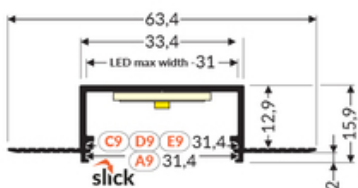

2*
end cap D9
zaślepka D9

3*
end cap E9
zaślepka E9

4*
LED clamp VARIO30
docisk LED VARIO30

TOPMET LIGHT KŁOSOWICZ WIŚNIEWSKI sp. z o.o.

Ostrowska 354 | 61-312 Poznań | POLAND

tel.: +48 61 872 75 00

info@topmet.pl

data wygenerowania karty pdf: 25.04.2024