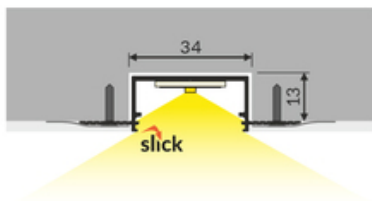

PROFIL LED VARIO30-04 ACDE-9 4050 BIAŁY MAL. /OP

do szpachlowania

Architektoniczne

Oświetleniowe

Wzory przemysłowe EU

CE

Wyprodukowane w Polsce

Kup produkt