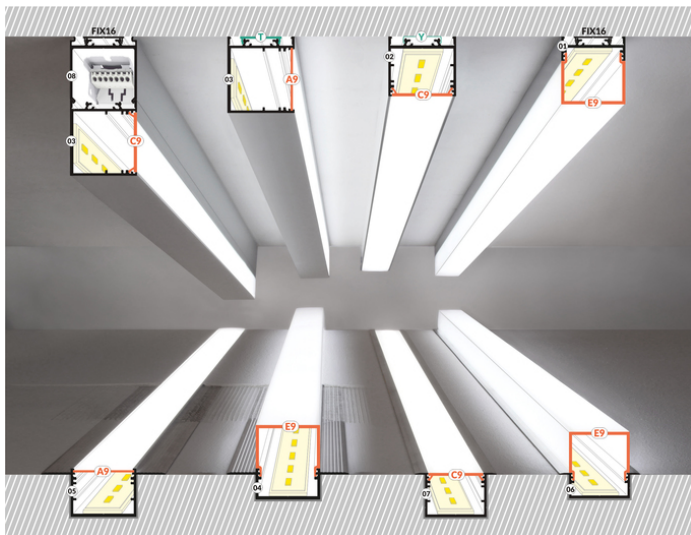

Informacje podstawowe

Indeks: V3160001
EAN: 5901597253242
Materiał: aluminium
Kolor: biały malowany
Długość [mm]: 4050
Szerokość [mm]: 63.4
Wysokość [mm]: 15.9
Waga [kg]: 1.354
Waga opakowania [kg]: 0.024
Producent: TOPMET
Kraj pochodzenia, wytworzenia: PL

Jednostka miary: szt.
Typ opakowania jednostkowego: folia POF
Wymiary opakowania jednostkowego [mm]: 4050 x 63,4 x 15,9
Opakowanie zbiorcze [szt]: 10
Typ opakowania zbiorczego: pakiet
Waga produktu z opakowaniem zbiorczym [kg]: 13.54