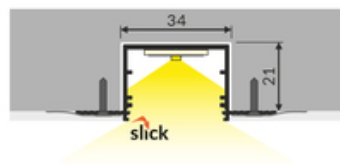

2*
end cap D9
zaslepka D9

3*
end cap E9
zaslepka E9

4*
LED clamp VARIO30
docisk LED VARIO30

5*
LED clamp VARIO30-1
docisk LED VARIO30-1

Informacje podstawowe

Indeks: V3170020
 EAN: 5901597241379
 Materiał: aluminium
 Kolor: anodowany
 Długość [mm]: 1000
 Szerokość [mm]: 63.4
 Wysokość [mm]: 24
 Waga [kg]: 0.375
 Producent: TOPMET
 Kraj pochodzenia, wytworzenia: PL