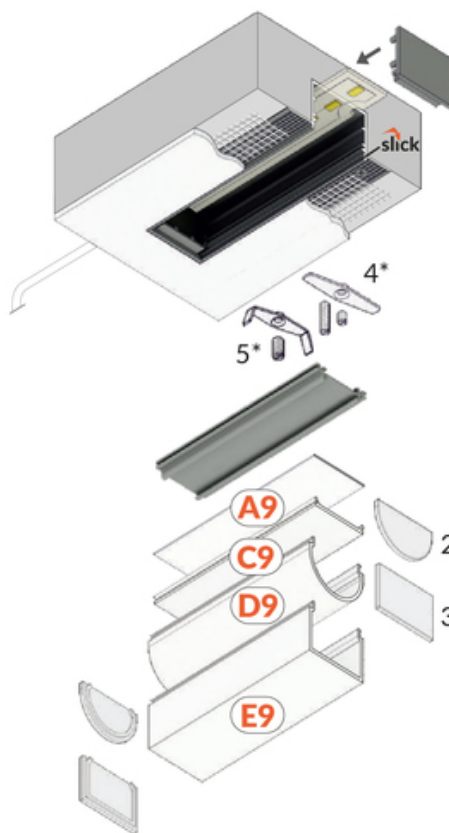

PROFIL LED VARIO30-05 ACDE-9 1000 ANOD.

do szpachlowania

Architektoniczne

Oświetleniowe

CE

Wzory przemysłowe EU

Wyprodukowane w Polsce

Kup produkt

2*
end cap D9
zaslepka D9

3*
end cap E9
zaslepka E9

4*
LED clamp VARIO30
docisk LED VARIO30

5*
LED clamp VARIO30-1
docisk LED VARIO30-1

Informacje podstawowe

Indeks: V3170020
 EAN: 5901597241379
 Materiał: aluminium
 Kolor: anodowany
 Długość [mm]: 1000
 Szerokość [mm]: 63.4
 Wysokość [mm]: 24
 Waga [kg]: 0.375
 Producent: TOPMET
 Kraj pochodzenia, wytworzenia: PL

Jednostka miary: szt.
 Wymiary opakowania jednostkowego [mm]: 1000 x 63,4 x 24
 Opakowanie zbiorcze [szt]: 20
 Typ opakowania zbiorczego: pakiet
 Waga produktu z opakowaniem zbiorczym [kg]: 7.5

DOSTĘPNE KOLORY

KLOSZE DO PROFILI LED

 <p>klosz C9 klik 1000 transparentny /op index: V3450016</p>	 <p>(EOL) klosz C9 klik 1000 mleczny /op index: V3450038</p>	 <p>klosz C9 klik 1000 czarny /op index: V3450041</p>
 <p>klosz D9 klik 1000 mleczny /op index: V3490038</p>	 <p>klosz E9 klik 1000 mleczny /op index: V3530038</p>	 <p>klosz A9 wsuwany 1000 mleczny index: V3000138</p>
 <p>klosz A9 wsuwany 1000 szron index: V3000139</p>	 <p>klosz A9 wsuwany 1000 transparentny index: V3000116</p>	 <p>klosz C9 klik 20m rolka czarny index: V3000441S</p>
 <p>(EOL) klosz C9 klik 20m rolka mleczny index: V3000438S</p>		