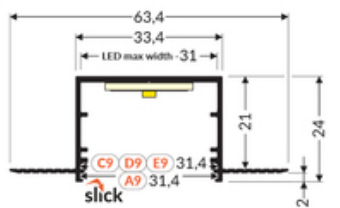

2*
end cap D9
zaslepka D9

3*
end cap E9
zaslepka E9

4*
LED clamp VARIO30
docisk LED VARIO30

5*
LED clamp VARIO30-1
docisk LED VARIO30-1

Informacje podstawowe

Indeks: V3170020
 EAN: 5901597241379
 Materiał: aluminium
 Kolor: anodowany
 Długość [mm]: 1000
 Szerokość [mm]: 63.4
 Wysokość [mm]: 24
 Waga [kg]: 0.375
 Producent: TOPMET
 Kraj pochodzenia, wytworzenia: PL

Jednostka miary: szt.
 Wymiary opakowania jednostkowego [mm]: 1000 x 63,4 x 24
 Opakowanie zbiorcze [szt]: 20
 Typ opakowania zbiorczego: pakiet
 Waga produktu z opakowaniem zbiorczym [kg]: 7.5

DOSTĘPNE KOLORY