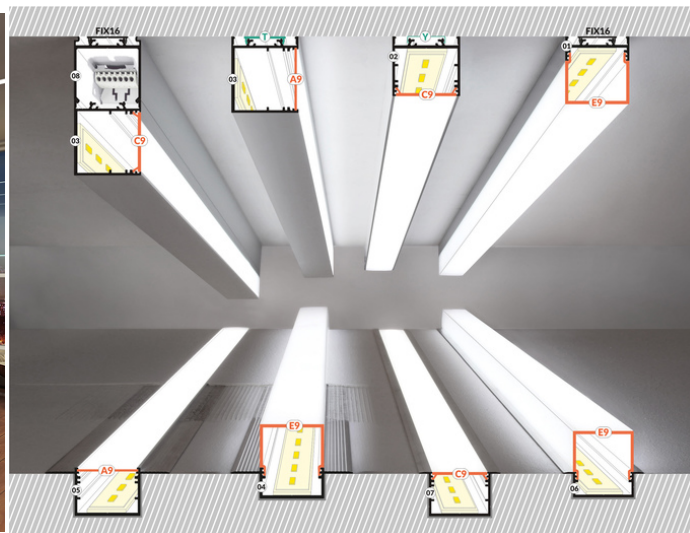

PROFIL LED VARIO30-05 ACDE-9 1000 ANOD.

do szpachlowania

Architektoniczne

Oświetleniowe

CE

Wzory przemysłowe EU

Wyprodukowane w Polsce

Kup produkt

2*
end cap D9
zaslepka D9

3*
end cap E9
zaslepka E9

4*
LED clamp VARIO30
docisk LED VARIO30

5*
LED clamp VARIO30-1
docisk LED VARIO30-1

Informacje podstawowe

Indeks: V3170020
 EAN: 5901597241379
 Materiał: aluminium
 Kolor: anodowany
 Długość [mm]: 1000
 Szerokość [mm]: 63.4
 Wysokość [mm]: 24
 Waga [kg]: 0.375
 Producent: TOPMET
 Kraj pochodzenia, wytworzenia: PL

KLOSZE DO PROFILI LED

 <p>klosz C9 klik 1000 transparentny /op index: V3450016</p>	 <p>(EOL) klosz C9 klik 1000 mleczny /op index: V3450038</p>	 <p>klosz C9 klik 1000 czarny /op index: V3450041</p>
 <p>klosz D9 klik 1000 mleczny /op index: V3490038</p>	 <p>klosz E9 klik 1000 mleczny /op index: V3530038</p>	 <p>klosz A9 wsuwany 1000 mleczny index: V3000138</p>
 <p>klosz A9 wsuwany 1000 szron index: V3000139</p>	 <p>klosz A9 wsuwany 1000 transparentny index: V3000116</p>	 <p>klosz C9 klik 20m rolka czarny index: V3000441S</p>
 <p>(EOL) klosz C9 klik 20m rolka mleczny index: V3000438S</p>		