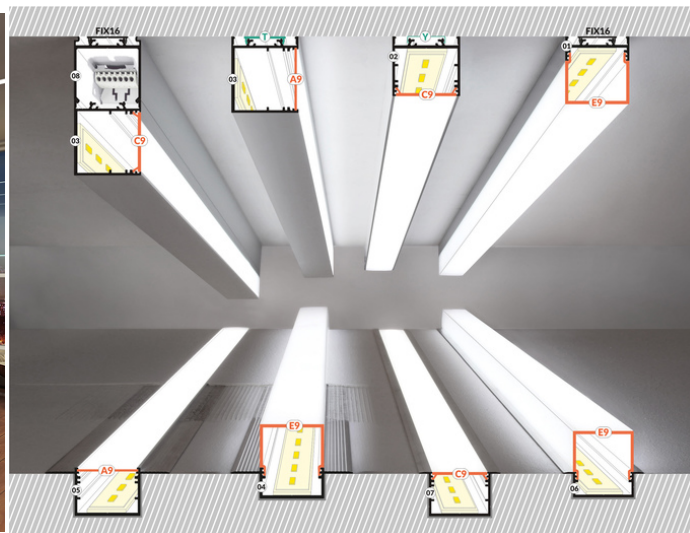

PROFIL LED VARIO30-05 ACDE-9 1000 ALU.SUR.

Architektoniczne

Oświetleniowe

do szpachlowania

Wzory przemysłowe EU

CE

Wyprodukowane w Polsce

Kup produkt

2*
end cap D9
zasłepka D9

3*
end cap E9
zasłepka E9

4*
LED clamp VARIO30
docisk LED VARIO30

5*
LED clamp VARIO30-1
docisk LED VARIO30-1

Informacje podstawowe

Indeks: V3170000
EAN: 5901597241386
Materiał: aluminium
Kolor: aluminium surowe
Długość [mm]: 1000
Szerokość [mm]: 63.4
Wysokość [mm]: 24
Waga [kg]: 0.375
Producent: TOPMET
Kraj pochodzenia, wytworzenia: PL

KLOSZE DO PROFILI LED

 <p>klosz C9 klik 1000 transparentny /op index: V3450016</p>	 <p>(EOL) klosz C9 klik 1000 mleczny /op index: V3450038</p>	 <p>klosz C9 klik 1000 czarny /op index: V3450041</p>
 <p>klosz D9 klik 1000 mleczny /op index: V3490038</p>	 <p>klosz E9 klik 1000 mleczny /op index: V3530038</p>	 <p>klosz A9 wsuwany 1000 mleczny index: V3000138</p>
 <p>klosz A9 wsuwany 1000 szron index: V3000139</p>	 <p>klosz A9 wsuwany 1000 transparentny index: V3000116</p>	 <p>klosz C9 klik 20m rolka czarny index: V3000441S</p>
 <p>(EOL) klosz C9 klik 20m rolka mleczny index: V3000438S</p>		