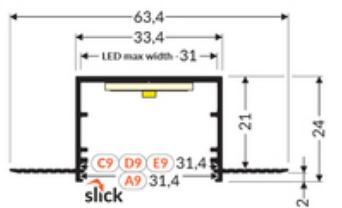

2*
end cap D9
zasłepka D9

3*
end cap E9
zasłepka E9

4*
LED clamp VARIO30
docisk LED VARIO30

5*
LED clamp VARIO30-1
docisk LED VARIO30-1

Informacje podstawowe

Indeks: V3170000
EAN: 5901597241386
Materiał: aluminium
Kolor: aluminium surowe
Długość [mm]: 1000
Szerokość [mm]: 63.4
Wysokość [mm]: 24
Waga [kg]: 0.375
Producent: TOPMET
Kraj pochodzenia, wytworzenia: PL

Jednostka miary: szt.
Wymiary opakowania jednostkowego [mm]: 1000 x 63,4 x 24
Opakowanie zbiorcze [szt]: 20
Typ opakowania zbiorczego: pakiet
Waga produktu z opakowaniem zbiorczym [kg]: 7.5

DOSTĘPNE KOLORY