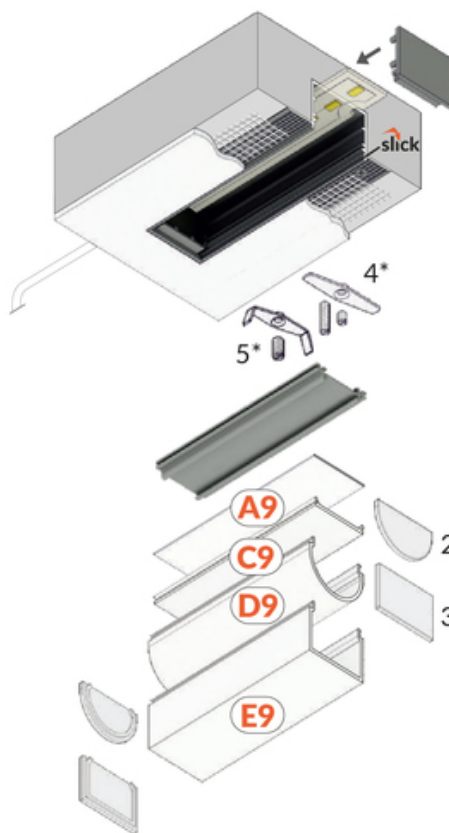

PROFIL LED VARIO30-05 ACDE-9 1000 ALU.SUR.

Architektoniczne

Oświetleniowe

do szpachlowania

Wzory przemysłowe EU

CE

Wyprodukowane w Polsce

Kup produkt

2*
end cap D9
zasłepka D9

3*
end cap E9
zasłepka E9

4*
LED clamp VARIO30
docisk LED VARIO30

5*
LED clamp VARIO30-1
docisk LED VARIO30-1

Informacje podstawowe

Indeks: V3170000
EAN: 5901597241386
Materiał: aluminium
Kolor: aluminium surowe
Długość [mm]: 1000
Szerokość [mm]: 63.4
Wysokość [mm]: 24
Waga [kg]: 0.375
Producent: TOPMET
Kraj pochodzenia, wytworzenia: PL

Jednostka miary: szt.
Wymiary opakowania jednostkowego [mm]: 1000 x 63,4 x 24
Opakowanie zbiorcze [szt]: 20
Typ opakowania zbiorczego: pakiet
Waga produktu z opakowaniem zbiorczym [kg]: 7.5

DOSTĘPNE KOLORY

KLOSZE DO PROFILI LED

 <p>klosz C9 klik 1000 transparentny /op index: V3450016</p>	 <p>(EOL) klosz C9 klik 1000 mleczny /op index: V3450038</p>	 <p>klosz C9 klik 1000 czarny /op index: V3450041</p>
 <p>klosz D9 klik 1000 mleczny /op index: V3490038</p>	 <p>klosz E9 klik 1000 mleczny /op index: V3530038</p>	 <p>klosz A9 wsuwany 1000 mleczny index: V3000138</p>
 <p>klosz A9 wsuwany 1000 szron index: V3000139</p>	 <p>klosz A9 wsuwany 1000 transparentny index: V3000116</p>	 <p>klosz C9 klik 20m rolka czarny index: V3000441S</p>
 <p>(EOL) klosz C9 klik 20m rolka mleczny index: V3000438S</p>		