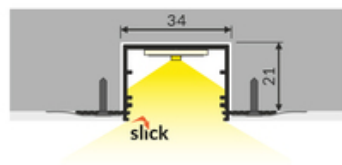

2*
end cap D9
zasłepka D9

3*
end cap E9
zasłepka E9

4*
LED clamp VARIO30
docisk LED VARIO30

5*
LED clamp VARIO30-1
docisk LED VARIO30-1

Informacje podstawowe

Indeks: V3170000
EAN: 5901597241386
Materiał: aluminium
Kolor: aluminium surowe
Długość [mm]: 1000
Szerokość [mm]: 63.4
Wysokość [mm]: 24
Waga [kg]: 0.375
Producent: TOPMET
Kraj pochodzenia, wytworzenia: PL