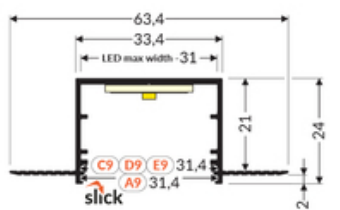

2*
end cap D9
zaslepka D9

3*
end cap E9
zaslepka E9

4*
LED clamp VARIO30
docisk LED VARIO30

5*
LED clamp VARIO30-1
docisk LED VARIO30-1