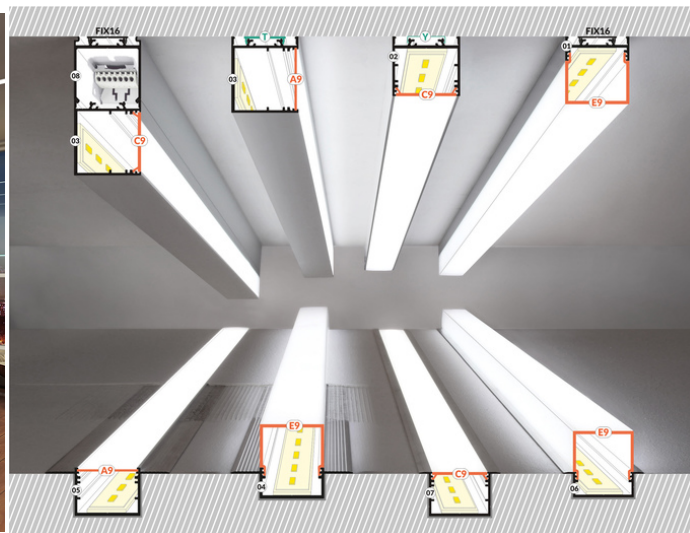

Informacje podstawowe

Indeks: V3180000
EAN: 5901597240204
Materiał: aluminium
Kolor: aluminium surowe
Długość [mm]: 2000
Szerokość [mm]: 63.4
Wysokość [mm]: 24
Waga [kg]: 0.75
Producent: TOPMET
Kraj pochodzenia, wytworzenia: PL

Jednostka miary: szt.
Wymiary opakowania jednostkowego [mm]: 2000 x 63,4 x 24
Opakowanie zbiorcze [szt]: 20
Typ opakowania zbiorczego: pakiet
Waga produktu z opakowaniem zbiorczym [kg]: 15