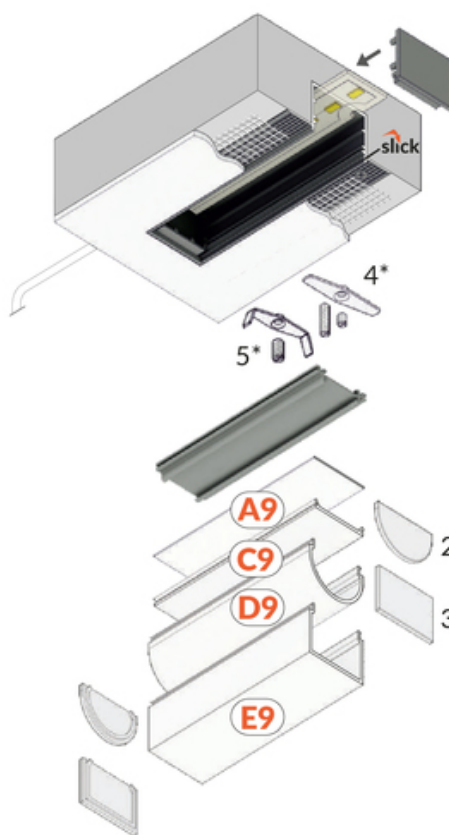

# PROFIL LED VARIO30-05 ACDE-9 2000 ALU.SUR.

do szpachlowania

Architektoniczne

Oświetleniowe

CE

Wzory przemysłowe EU

Wyprodukowane w Polsce

Kup produkt

2\*  
end cap D9  
zaslepka D9

3\*  
end cap E9  
zaslepka E9

4\*  
LED clamp VARIO30  
docisk LED VARIO30

5\*  
LED clamp VARIO30-1  
docisk LED VARIO30-1

## Informacje podstawowe

Indeks: V3180000  
 EAN: 5901597240204  
 Materiał: aluminium  
 Kolor: aluminium surowe  
 Długość [mm]: 2000  
 Szerokość [mm]: 63.4  
 Wysokość [mm]: 24  
 Waga [kg]: 0.75  
 Producent: TOPMET  
 Kraj pochodzenia, wytworzenia: PL

## DOSTĘPNE WARIANTY

1000 mm, 2000 mm, 3000 mm, 4050 mm