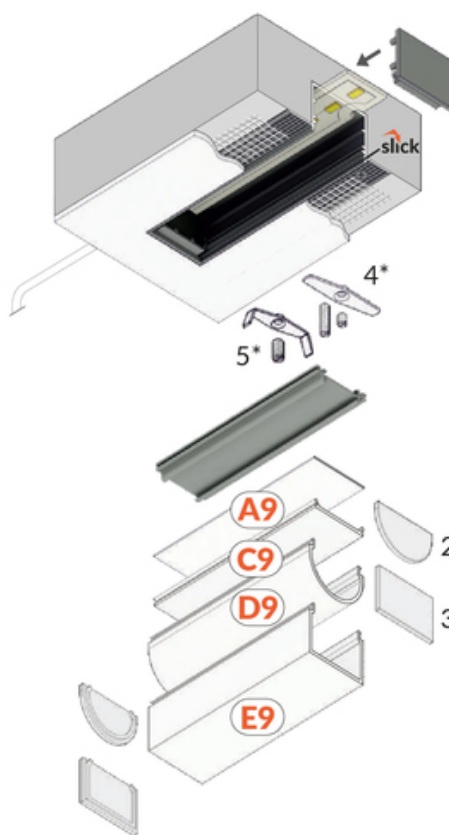

2\*  
end cap D9  
zasłepka D9

3\*  
end cap E9  
zasłepka E9

4\*  
LED clamp VARIO30  
docisk LED VARIO30

5\*  
LED clamp VARIO30-1  
docisk LED VARIO30-1

## Informacje podstawowe

Indeks: V3190001  
EAN: 5901597253334  
Materiał: aluminium  
Kolor: biały malowany  
Długość [mm]: 3000  
Szerokość [mm]: 63.4  
Wysokość [mm]: 24  
Waga [kg]: 1.222  
Waga opakowania [kg]: 0.022  
Producent: TOPMET  
Kraj pochodzenia, wytworzenia: PL

Jednostka miary: szt.  
Typ opakowania jednostkowego: folia POF  
Wymiary opakowania jednostkowego [mm]: 3000 x 63,4 x 24  
Opakowanie zbiorcze [szt]: 10  
Typ opakowania zbiorczego: pakiet  
Waga produktu z opakowaniem zbiorczym [kg]: 12.22

## DOSTĘPNE WARIANTY

1000 mm, 2000 mm, 3000 mm, 4050 mm