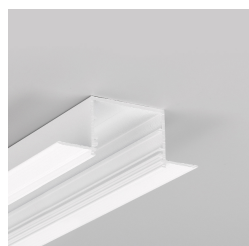

# PROFIL LED VARIO30-05 ACDE-9 3000 BIAŁY MAL. /OP

Oświetleniowe

do szpachlowania

Architektoniczne

Wzory przemysłowe EU

CE

Wyprodukowane w Polsce

Kup produkt

## Informacje podstawowe

Indeks: V3190001  
EAN: 5901597253334  
Materiał: aluminium  
Kolor: biały malowany  
Długość [mm]: 3000  
Szerokość [mm]: 63.4  
Wysokość [mm]: 24  
Waga [kg]: 1.222  
Waga opakowania [kg]: 0.022  
Producent: TOPMET  
Kraj pochodzenia, wytworzenia: PL