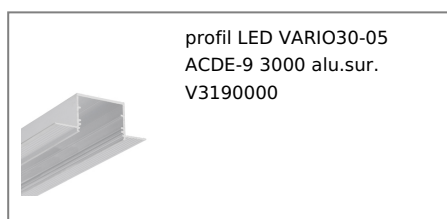

DOSTĘPNE KOLORY

DOSTĘPNE WARIANTY

1000 mm, 2000 mm, 3000 mm, 4050 mm

Dopasowane elementy

TOPMET LIGHT KŁOSOWICZ WIŚNIEWSKI sp. z o.o.
Ostrowska 354 | 61-312 Poznań | POLAND
tel.: +48 61 872 75 00
info@topmet.pl

data wygenerowania karty pdf: 19.04.2024