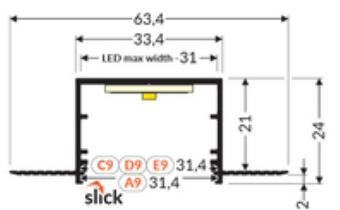

2*
end cap D9
zasłepka D9

3*
end cap E9
zasłepka E9

4*
LED clamp VARIO30
docisk LED VARIO30

5*
LED clamp VARIO30-1
docisk LED VARIO30-1