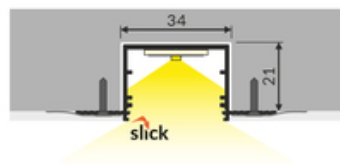

2*
end cap D9
zaslepka D9

3*
end cap E9
zaslepka E9

4*
LED clamp VARIO30
docisk LED VARIO30

5*
LED clamp VARIO30-1
docisk LED VARIO30-1

Informacje podstawowe

Indeks: V3200020
EAN: 5901597253365
Materiał: aluminium
Kolor: anodowany
Długość [mm]: 4050
Szerokość [mm]: 63.4
Wysokość [mm]: 24
Waga [kg]: 1.519
Producent: TOPMET
Kraj pochodzenia, wytworzenia: PL