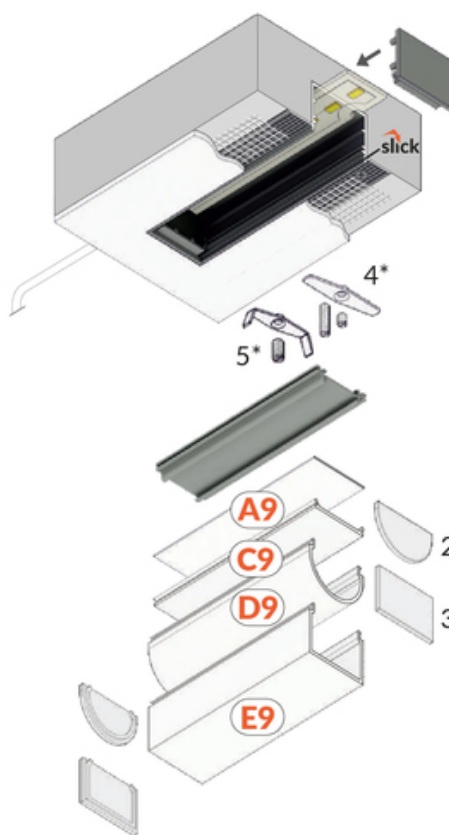

PROFIL LED VARIO30-05 ACDE-9 4050 ANOD.

do szpachlowania

Architektoniczne

Oświetleniowe

CE

Wzory przemysłowe EU

Wyprodukowane w Polsce

Kup produkt

2*
end cap D9
zaslepka D9

3*
end cap E9
zaslepka E9

4*
LED clamp VARIO30
docisk LED VARIO30

5*
LED clamp VARIO30-1
docisk LED VARIO30-1

Informacje podstawowe

Indeks: V3200020
EAN: 5901597253365
Materiał: aluminium
Kolor: anodowany
Długość [mm]: 4050
Szerokość [mm]: 63.4
Wysokość [mm]: 24
Waga [kg]: 1.519
Producent: TOPMET
Kraj pochodzenia, wytworzenia: PL

Jednostka miary: szt.
Wymiary opakowania jednostkowego [mm]: 4050 x 63,4 x 24
Opakowanie zbiorcze [szt]: 20
Typ opakowania zbiorczego: pakiet
Waga produktu z opakowaniem zbiorczym [kg]: 30.38

DOSTĘPNE KOLORY

KLOSZE DO PROFILI LED

 <p>klosz C9 klik 4100 transparentny /op index: V3480016</p>	 <p>(EOL) klosz C9 klik 4100 mleczny /op index: V3480038</p>	 <p>klosz C9 klik 4100 czarny /op index: V3480041</p>
 <p>klosz D9 klik 4100 mleczny /op index: V3520038</p>	 <p>klosz E9 klik 4100 mleczny /op index: V3560038</p>	 <p>klosz A9 wsuwany 2000 mleczny index: V3000238</p>
 <p>klosz A9 wsuwany 2000 szron index: V3000239</p>	 <p>klosz A9 wsuwany 2000 transparentny index: V3000216</p>	 <p>klosz C9 klik 20m rolka czarny index: V3000441S</p>
 <p>(EOL) klosz C9 klik 20m rolka mleczny index: V3000438S</p>		