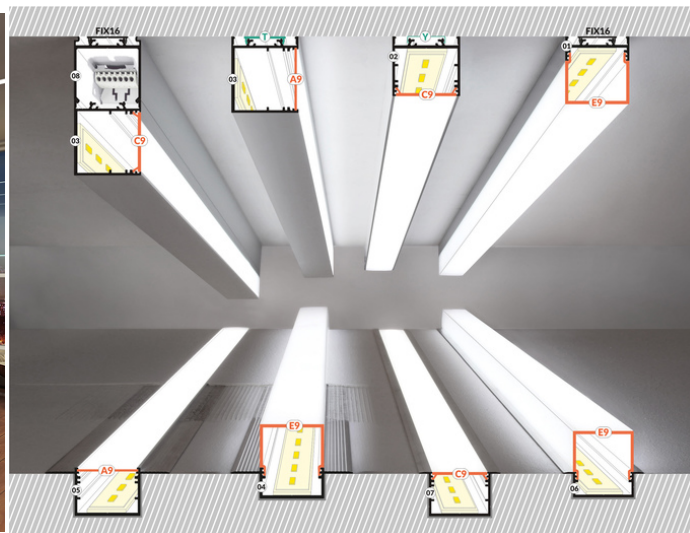

2*
end cap D9
zaslepka D9

3*
end cap E9
zaslepka E9

4*
LED clamp VARIO30
docisk LED VARIO30

5*
LED clamp VARIO30-1
docisk LED VARIO30-1

Informacje podstawowe

Indeks: V3200020
EAN: 5901597253365
Materiał: aluminium
Kolor: anodowany
Długość [mm]: 4050
Szerokość [mm]: 63.4
Wysokość [mm]: 24
Waga [kg]: 1.519
Producent: TOPMET
Kraj pochodzenia, wytworzenia: PL

KLOSZE DO PROFILI LED

 <p>klosz C9 klik 4100 transparentny /op index: V3480016</p>	 <p>(EOL) klosz C9 klik 4100 mleczny /op index: V3480038</p>	 <p>klosz C9 klik 4100 czarny /op index: V3480041</p>
 <p>klosz D9 klik 4100 mleczny /op index: V3520038</p>	 <p>klosz E9 klik 4100 mleczny /op index: V3560038</p>	 <p>klosz A9 wsuwany 2000 mleczny index: V3000238</p>
 <p>klosz A9 wsuwany 2000 szron index: V3000239</p>	 <p>klosz A9 wsuwany 2000 transparentny index: V3000216</p>	 <p>klosz C9 klik 20m rolka czarny index: V3000441S</p>
 <p>(EOL) klosz C9 klik 20m rolka mleczny index: V3000438S</p>		