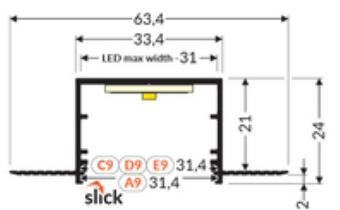

2*
end cap D9
zaslepka D9

3*
end cap E9
zaslepka E9

4*
LED clamp VARIO30
docisk LED VARIO30

5*
LED clamp VARIO30-1
docisk LED VARIO30-1

Informacje podstawowe

Indeks: V3200020
EAN: 5901597253365
Materiał: aluminium
Kolor: anodowany
Długość [mm]: 4050
Szerokość [mm]: 63.4
Wysokość [mm]: 24
Waga [kg]: 1.519
Producent: TOPMET
Kraj pochodzenia, wytworzenia: PL

Jednostka miary: szt.
Wymiary opakowania jednostkowego [mm]: 4050 x 63,4 x 24
Opakowanie zbiorcze [szt]: 20
Typ opakowania zbiorczego: pakiet
Waga produktu z opakowaniem zbiorczym [kg]: 30.38

DOSTĘPNE KOLORY