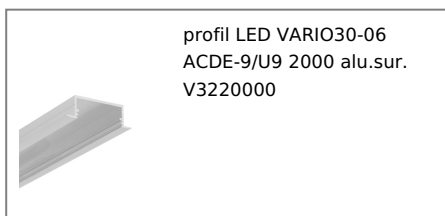

Informacje podstawowe

Indeks: V3220001 EAN: 5901597240259 Materiał: aluminium Kolor: biały malowany Długość [mm]: 2000 Szerokość [mm]: 44.4 Wysokość [mm]: 14 Waga [kg]: 0.528 Waga opakowania [kg]: 0.012 Producent: TOPMET Kraj pochodzenia, wytworzenia: PL	Jednostka miary: szt. Typ opakowania jednostkowego: folia POF Wymiary opakowania jednostkowego [mm]: 2000 x 44,4 x 14 Opakowanie zbiorcze [szt]: 20 Typ opakowania zbiorczego: karton Waga produktu z opakowaniem zbiorczym [kg]: 11.62

DOSTĘPNE KOLORY

DOSTĘPNE WARIANTY

1000 mm, 3000 mm, 4050 mm, 2000 mm