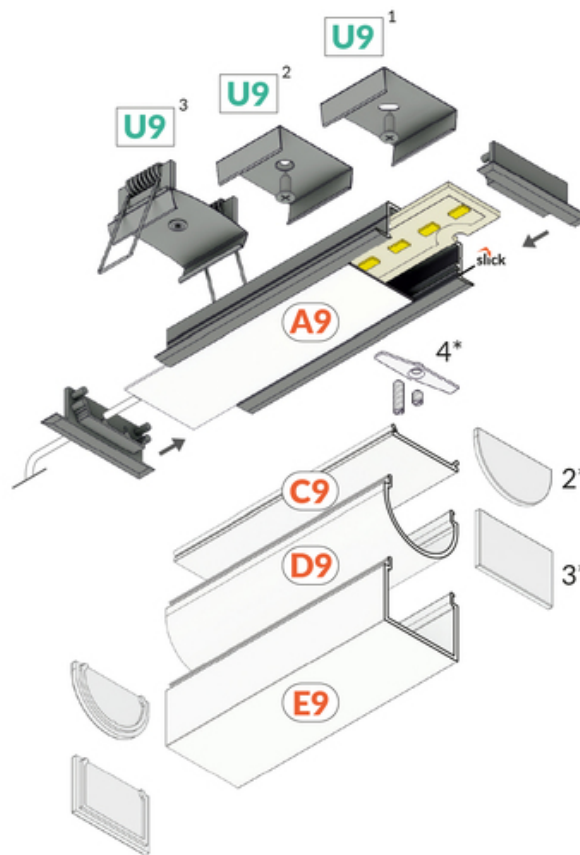

PROFIL LED VARIO30-06 ACDE-9/U9 2000 BIAŁY MAL. /OP

CE

Wzory przemysłowe EU

Wyprodukowane w Polsce

Kup produkt

2*
end cap D9
zaślepka D9

3*
end cap E9
zaślepka E9

4*
LED clamp VARIO30
docisk LED VARIO30

TOPMET LIGHT KŁOSOWICZ WIŚNIEWSKI sp. z o.o.

Ostrowska 354 | 61-312 Poznań | POLAND

tel.: +48 61 872 75 00

info@topmet.pl

data wygenerowania karty pdf: 25.04.2024

Informacje podstawowe

Indeks: V3220001 EAN: 5901597240259 Materiał: aluminium Kolor: biały malowany Długość [mm]: 2000 Szerokość [mm]: 44.4 Wysokość [mm]: 14 Waga [kg]: 0.528 Waga opakowania [kg]: 0.012 Producent: TOPMET Kraj pochodzenia, wytworzenia: PL	Jednostka miary: szt. Typ opakowania jednostkowego: folia POF Wymiary opakowania jednostkowego [mm]: 2000 x 44,4 x 14 Opakowanie zbiorcze [szt]: 20 Typ opakowania zbiorczego: karton Waga produktu z opakowaniem zbiorczym [kg]: 11.62
--	--

DOSTĘPNE KOLORY

DOSTĘPNE WARIANTY

1000 mm, 3000 mm, 4050 mm, 2000 mm

Dopasowane elementy

KLOSZE DO PROFILI LED

TOPMET LIGHT KŁOSOWICZ WIŚNIEWSKI sp. z o.o.

Ostrowska 354 | 61-312 Poznań | POLAND

tel.: +48 61 872 75 00

**klosz C9 IRM klik 20m
rolka mleczny**
index: V3000938S

ZAŚLEPKI DO PROFILI LED

**zaślepka VARIO30-06
biały [20szt]**
index: V4920001

UCHWYTY DO PROFILI LED

uchwyt U9 inox [20szt]
index: V4840019

**uchwyt U9 cone inox
[20szt]**
index: V4850019