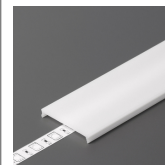

**klosz C9 IRM klik 2000
mleczny**
index: V3000638