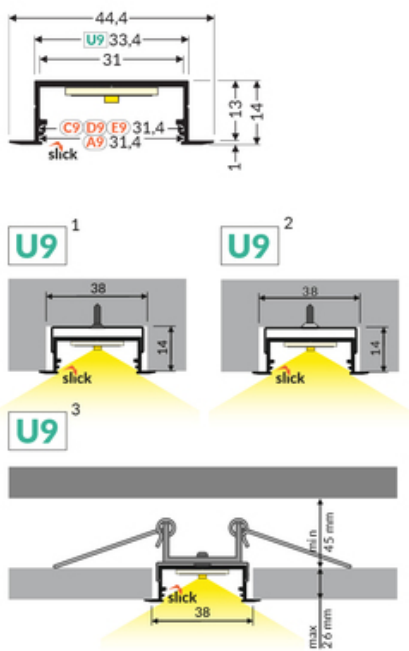

PROFIL LED VARIO30-06 ACDE-9/U9 2000 BIAŁY MAL. /OP

CE

Wzory przemysłowe EU

Wyprodukowane w Polsce

Kup produkt

2*
end cap D9
zaślepka D9

3*
end cap E9
zaślepka E9

4*
LED clamp VARIO30
docisk LED VARIO30

TOPMET LIGHT KŁOSOWICZ WIŚNIEWSKI sp. z o.o.

Ostrowska 354 | 61-312 Poznań | POLAND

tel.: +48 61 872 75 00

info@topmet.pl

data wygenerowania karty pdf: 25.04.2024

Informacje podstawowe

Indeks: V3220001 EAN: 5901597240259 Materiał: aluminium Kolor: biały malowany Długość [mm]: 2000 Szerokość [mm]: 44.4 Wysokość [mm]: 14 Waga [kg]: 0.528 Waga opakowania [kg]: 0.012 Producent: TOPMET Kraj pochodzenia, wytworzenia: PL	Jednostka miary: szt. Typ opakowania jednostkowego: folia POF Wymiary opakowania jednostkowego [mm]: 2000 x 44,4 x 14 Opakowanie zbiorcze [szt]: 20 Typ opakowania zbiorczego: karton Waga produktu z opakowaniem zbiorczym [kg]: 11.62
--	--

DOSTĘPNE KOLORY

DOSTĘPNE WARIANTY

1000 mm, 3000 mm, 4050 mm, 2000 mm

Dopasowane elementy

KLOSZE DO PROFILI LED

TOPMET LIGHT KŁOSOWICZ WIŚNIEWSKI sp. z o.o.

Ostrowska 354 | 61-312 Poznań | POLAND

tel.: +48 61 872 75 00