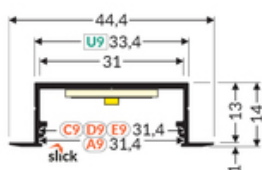

2*
end cap D9
zaślepka D9

3*
end cap E9
zaślepka E9

4*
LED clamp VARIO30
docisk LED VARIO30

Informacje podstawowe

Indeks: V3230020 EAN: 5901597253457 Materiał: aluminium Kolor: anodowany Długość [mm]: 3000 Szerokość [mm]: 44.4 Wysokość [mm]: 14 Waga [kg]: 0.729 Producent: TOPMET Kraj pochodzenia, wytworzenia: PL	Jednostka miary: szt. Wymiary opakowania jednostkowego [mm]: 3000 x 44,4 x 14 Opakowanie zbiorcze [szt]: 20 Typ opakowania zbiorczego: pakiet Waga produktu z opakowaniem zbiorczym [kg]: 14.58
------------------------------------------------------------------------------------------------------------------------------------------------------------------------------------------------------------------------------------	-------------------------------------------------------------------------------------------------------------------------------------------------------------------------------------------------------------

DOSTĘPNE KOLORY

DOSTĘPNE WARIANTY

1000 mm, 2000 mm, 3000 mm, 4050 mm

Dopasowane elementy

KLOSZE DO PROFILI LED

**klosz C9 IRM klik 20m
rolka mleczny**
index: V3000938S

**klosz C9 IRM klik 3000
mleczny**
index: V3000738