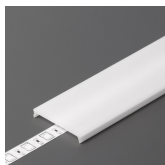

2*
end cap D9
zaślepka D9

3*
end cap E9
zaślepka E9

4*
LED clamp VARIO30
docisk LED VARIO30

Informacje podstawowe

Indeks: V3230020 EAN: 5901597253457 Materiał: aluminium Kolor: anodowany Długość [mm]: 3000 Szerokość [mm]: 44.4 Wysokość [mm]: 14 Waga [kg]: 0.729 Producent: TOPMET Kraj pochodzenia, wytworzenia: PL	Jednostka miary: szt. Wymiary opakowania jednostkowego [mm]: 3000 x 44,4 x 14 Opakowanie zbiorcze [szt]: 20 Typ opakowania zbiorczego: pakiet Waga produktu z opakowaniem zbiorczym [kg]: 14.58
------------------------------------------------------------------------------------------------------------------------------------------------------------------------------------------------------------------------------------	-------------------------------------------------------------------------------------------------------------------------------------------------------------------------------------------------------------

DOSTĘPNE KOLORY

DOSTĘPNE WARIANTY

1000 mm, 2000 mm, 3000 mm, 4050 mm

Dopasowane elementy

KLOSZE DO PROFILI LED

**klosz C9 IRM klik 20m
rolka mleczny**
index: V3000938S

**klosz C9 IRM klik 3000
mleczny**
index: V3000738