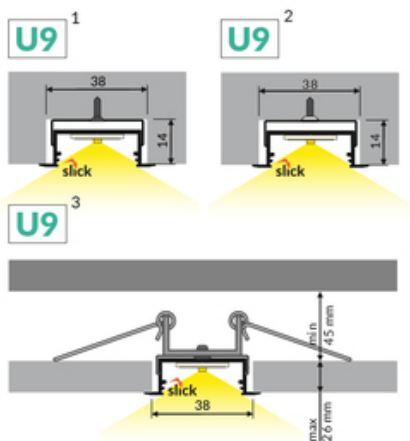

2*
end cap D9
zaślepka D9

3*
end cap E9
zaślepka E9

4*
LED clamp VARIO30
docisk LED VARIO30

Informacje podstawowe

Indeks: V3230020 EAN: 5901597253457 Materiał: aluminium Kolor: anodowany Długość [mm]: 3000 Szerokość [mm]: 44.4 Wysokość [mm]: 14 Waga [kg]: 0.729 Producent: TOPMET Kraj pochodzenia, wytworzenia: PL	Jednostka miary: szt. Wymiary opakowania jednostkowego [mm]: 3000 x 44,4 x 14 Opakowanie zbiorcze [szt]: 20 Typ opakowania zbiorczego: pakiet Waga produktu z opakowaniem zbiorczym [kg]: 14.58
------------------------------------------------------------------------------------------------------------------------------------------------------------------------------------------------------------------------------------	-------------------------------------------------------------------------------------------------------------------------------------------------------------------------------------------------------------

DOSTĘPNE KOLORY

DOSTĘPNE WARIANTY

1000 mm, 2000 mm, 3000 mm, 4050 mm

Dopasowane elementy

KLOSZE DO PROFILI LED

**klosz C9 IRM klik 20m
rolka mleczny**
index: V3000938S

**klosz C9 IRM klik 3000
mleczny**
index: V3000738