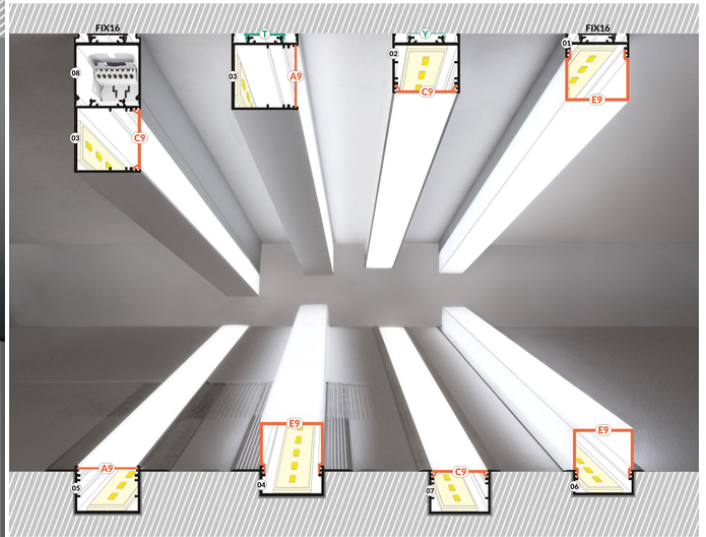

PROFIL LED VARIO30-06 ACDE-9/U9 3000 ANOD.

Oświetleniowe

Wpustowe

Architektoniczne

	<p> Wzory przemysłowe EU</p> <p> CE</p> <p> Wyprodukowane w Polsce</p>	 <p>Kup produkt</p>
-----------------------------------------------------------------------------------	---------------------------------------------------------------------------------------------------------------------------------------------------------------------------------------------------------------------------------------------------------------------------------------------------------------------------	--------------------------------------------------------------------------------------------------------

2*
end cap D9
zaślepka D9

3*
end cap E9
zaślepka E9

4*
LED clamp VARIO30
docisk LED VARIO30

Informacje podstawowe

Indeks: V3230020 EAN: 5901597253457 Materiał: aluminium Kolor: anodowany Długość [mm]: 3000 Szerokość [mm]: 44.4 Wysokość [mm]: 14 Waga [kg]: 0.729 Producent: TOPMET Kraj pochodzenia, wytworzenia: PL	Jednostka miary: szt. Wymiary opakowania jednostkowego [mm]: 3000 x 44,4 x 14 Opakowanie zbiorcze [szt]: 20 Typ opakowania zbiorczego: pakiet Waga produktu z opakowaniem zbiorczym [kg]: 14.58
------------------------------------------------------------------------------------------------------------------------------------------------------------------------------------------------------------------------------------	-------------------------------------------------------------------------------------------------------------------------------------------------------------------------------------------------------------

DOSTĘPNE KOLORY

DOSTĘPNE WARIANTY

1000 mm, 2000 mm, 3000 mm, 4050 mm

Dopasowane elementy

KLOSZE DO PROFILI LED

**klosz C9 IRM klik 20m
rolka mleczny**
index: V3000938S

**klosz C9 IRM klik 3000
mleczny**
index: V3000738