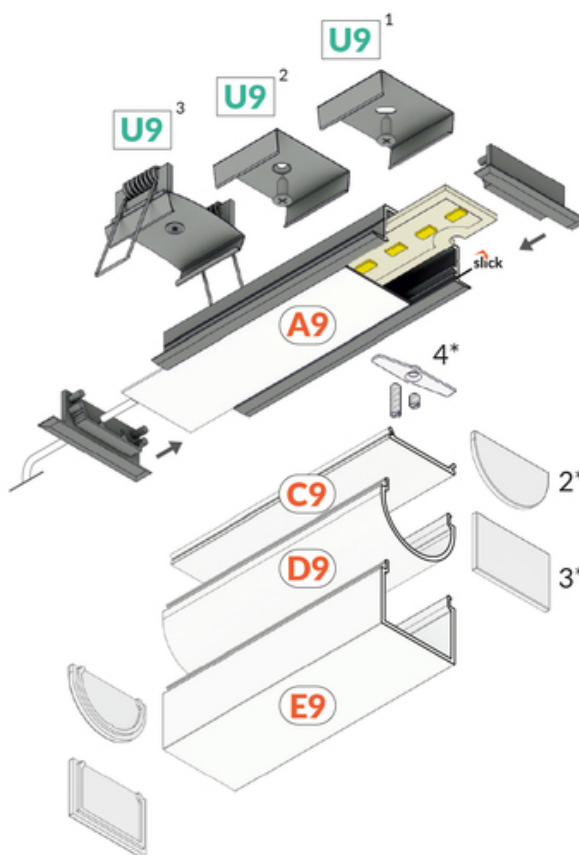

PROFIL LED VARIO30-06 ACDE-9/U9 3000 ANOD.

Oświetleniowe

Wpustowe

Architektoniczne

	<p> Wzory przemysłowe EU</p> <p> CE</p> <p> Wyprodukowane w Polsce</p>	 <p>Kup produkt</p>
-----------------------------------------------------------------------------------	---------------------------------------------------------------------------------------------------------------------------------------------------------------------------------------------------------------------------------------------------------------------------------------------------------------------------	--------------------------------------------------------------------------------------------------------

2*
end cap D9
zaślepka D9

3*
end cap E9
zaślepka E9

4*
LED clamp VARIO30
docisk LED VARIO30

Informacje podstawowe

Indeks: V3230020 EAN: 5901597253457 Materiał: aluminium Kolor: anodowany Długość [mm]: 3000 Szerokość [mm]: 44.4 Wysokość [mm]: 14 Waga [kg]: 0.729 Producent: TOPMET Kraj pochodzenia, wytworzenia: PL	Jednostka miary: szt. Wymiary opakowania jednostkowego [mm]: 3000 x 44,4 x 14 Opakowanie zbiorcze [szt]: 20 Typ opakowania zbiorczego: pakiet Waga produktu z opakowaniem zbiorczym [kg]: 14.58
------------------------------------------------------------------------------------------------------------------------------------------------------------------------------------------------------------------------------------	-------------------------------------------------------------------------------------------------------------------------------------------------------------------------------------------------------------

DOSTĘPNE KOLORY

DOSTĘPNE WARIANTY

1000 mm, 2000 mm, 3000 mm, 4050 mm

Dopasowane elementy

KLOSZE DO PROFILI LED

**klosz C9 IRM klik 20m
rolka mleczny**
index: V3000938S

**klosz C9 IRM klik 3000
mleczny**
index: V3000738