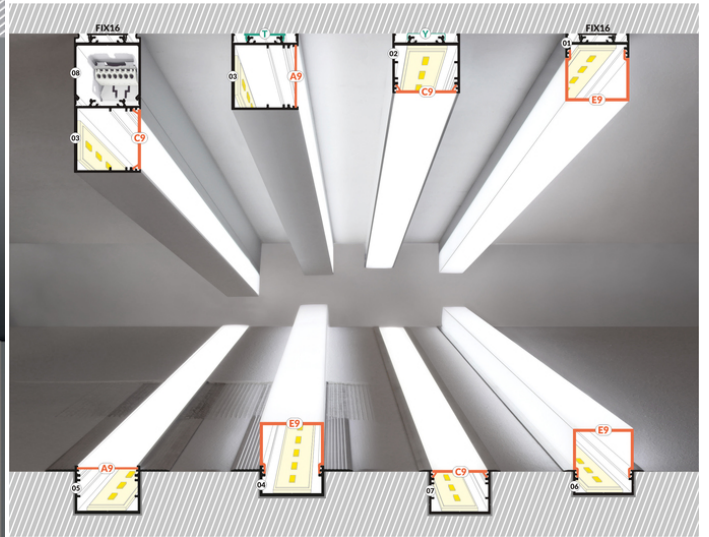

PROFIL LED VARIO30-06 ACDE-9/U9 3000 ALU.SUR.

	<ul style="list-style-type: none"> Wzory przemysłowe EU CE Wyprodukowane w Polsce 	<p style="text-align: center;">Kup produkt</p>
--	---	--

2*
end cap D9
zaślepka D9

3*
end cap E9
zaślepka E9

4*
LED clamp VARIO30
docisk LED VARIO30

Informacje podstawowe

Indeks: V3230000 EAN: 5901597253433 Materiał: aluminium Kolor: aluminium surowe Długość [mm]: 3000 Szerokość [mm]: 44.4 Wysokość [mm]: 14 Waga [kg]: 0.729 Producent: TOPMET Kraj pochodzenia, wytworzenia: PL	Jednostka miary: szt. Wymiary opakowania jednostkowego [mm]: 3000 x 44,4 x 14 Opakowanie zbiorcze [szt]: 20 Typ opakowania zbiorczego: pakiet Waga produktu z opakowaniem zbiorczym [kg]: 14.58
---	---

DOSTĘPNE KOLORY

DOSTĘPNE WARIANTY

1000 mm, 2000 mm, 3000 mm, 4050 mm

Dopasowane elementy

KLOSZE DO PROFILI LED

klosz C9 klik 3000 czarny
/op
index: V3470041

ZAŚLEPKI DO PROFILI LED

zaślepka VARIO30-06
szary [20szt]
index: V4920022

zaślepka VARIO30-06
srebro [20szt]
index: V4920040

UCHWYTY DO PROFILI LED

uchwyt U9 inox [20szt]
index: V4840019

uchwyt U9 cone inox
[20szt]
index: V4850019

uchwyt U9 sprężyna
[2szt]
index: V4620019S