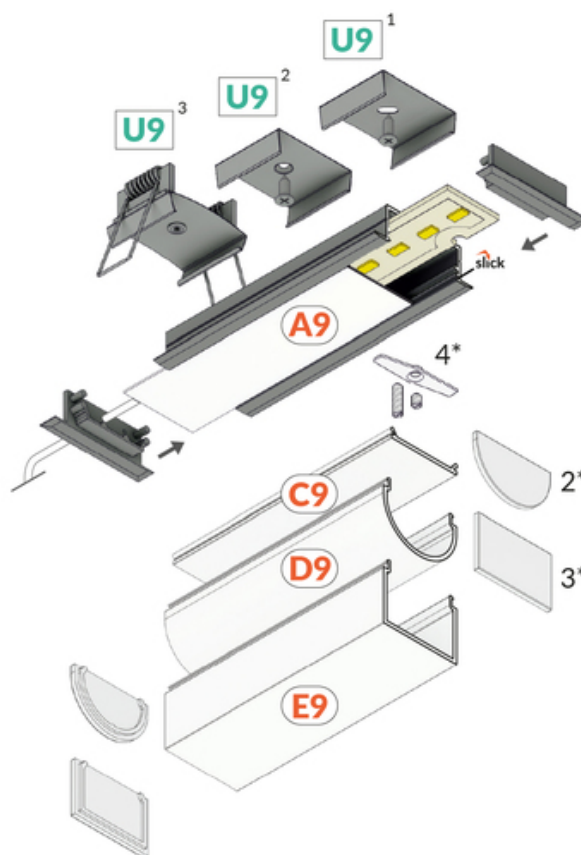

PROFIL LED VARIO30-06 ACDE-9/U9 3000 ALU.SUR.

	<ul style="list-style-type: none"> Wzory przemysłowe EU CE Wyprodukowane w Polsce 	<p style="text-align: center;">Kup produkt</p>
--	---	--

2*
end cap D9
zaślepka D9

3*
end cap E9
zaślepka E9

4*
LED clamp VARIO30
docisk LED VARIO30

Informacje podstawowe

Indeks: V3230000 EAN: 5901597253433 Materiał: aluminium Kolor: aluminium surowe Długość [mm]: 3000 Szerokość [mm]: 44.4 Wysokość [mm]: 14 Waga [kg]: 0.729 Producent: TOPMET Kraj pochodzenia, wytworzenia: PL	Jednostka miary: szt. Wymiary opakowania jednostkowego [mm]: 3000 x 44,4 x 14 Opakowanie zbiorcze [szt]: 20 Typ opakowania zbiorczego: pakiet Waga produktu z opakowaniem zbiorczym [kg]: 14.58
---	---

DOSTĘPNE KOLORY

DOSTĘPNE WARIANTY

1000 mm, 2000 mm, 3000 mm, 4050 mm

Dopasowane elementy

KLOSZE DO PROFILI LED

klosz C9 klik 3000 czarny
/op
index: V3470041

ZAŚLEPKI DO PROFILI LED

zaślepka VARIO30-06
szary [20szt]
index: V4920022

zaślepka VARIO30-06
srebro [20szt]
index: V4920040

UCHWYTY DO PROFILI LED

uchwyt U9 inox [20szt]
index: V4840019

uchwyt U9 cone inox
[20szt]
index: V4850019

uchwyt U9 sprężyna
[2szt]
index: V4620019S