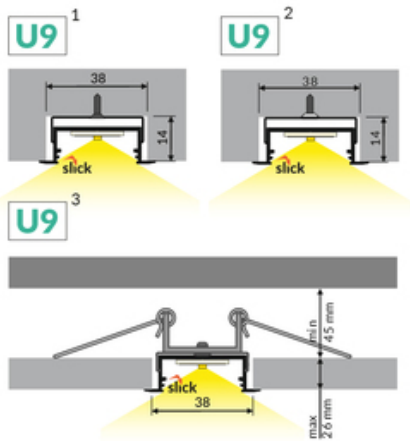

PROFIL LED VARIO30-06 ACDE-9/U9 3000 ALU.SUR.

Wpustowe

Architektoniczne

Oświetleniowe

CE

Wzory przemysłowe EU

Wyprodukowane w Polsce

Kup produkt

2*
end cap D9
zaślepka D9

3*
end cap E9
zaślepka E9

4*
LED clamp VARIO30
docisk LED VARIO30

TOPMET LIGHT KŁOSOWICZ WIŚNIEWSKI sp. z o.o.

Ostrowska 354 | 61-312 Poznań | POLAND

tel.: +48 61 872 75 00

info@topmet.pl

data wygenerowania karty pdf: 20.04.2024