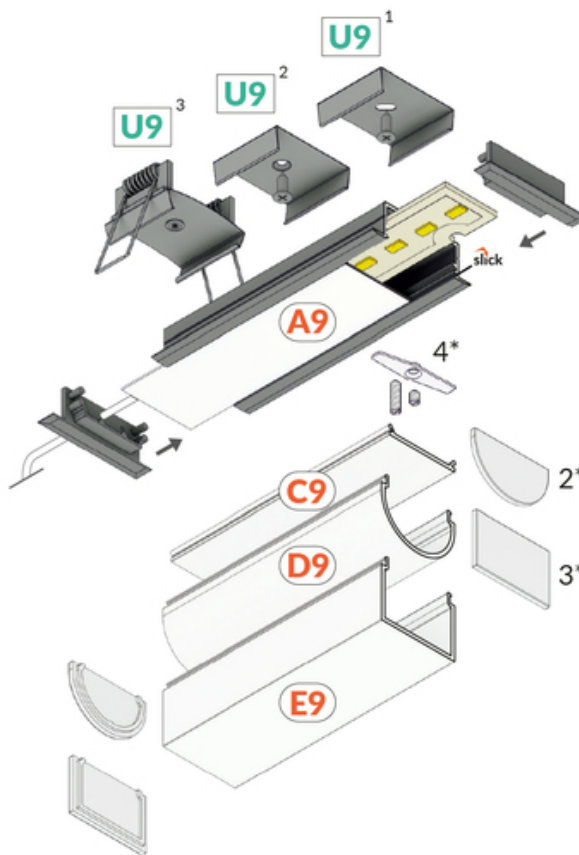

PROFIL LED VARIO30-06 ACDE-9/U9 3000 ALU.SUR.

Wpustowe

Architektoniczne

Oświetleniowe

CE

Wzory przemysłowe EU

Wyprodukowane w Polsce

Kup produkt

2*
end cap D9
zaślepka D9

3*
end cap E9
zaślepka E9

4*
LED clamp VARIO30
docisk LED VARIO30

TOPMET LIGHT KŁOSOWICZ WIŚNIEWSKI sp. z o.o.

Ostrowska 354 | 61-312 Poznań | POLAND

tel.: +48 61 872 75 00

info@topmet.pl

data wygenerowania karty pdf: 20.04.2024

Informacje podstawowe

Indeks: V3230000 EAN: 5901597253433 Materiał: aluminium Kolor: aluminium surowe Długość [mm]: 3000 Szerokość [mm]: 44.4 Wysokość [mm]: 14 Waga [kg]: 0.729 Producent: TOPMET Kraj pochodzenia, wytworzenia: PL	Jednostka miary: szt. Wymiary opakowania jednostkowego [mm]: 3000 x 44,4 x 14 Opakowanie zbiorcze [szt]: 20 Typ opakowania zbiorczego: pakiet Waga produktu z opakowaniem zbiorczym [kg]: 14.58
---	---

DOSTĘPNE KOLORY

DOSTĘPNE WARIANTY

1000 mm, 2000 mm, 3000 mm, 4050 mm

Dopasowane elementy

KLOSZE DO PROFILI LED

**klosz C9 IRM klik 20m
rolka mleczny**
index: V3000938S

**klosz C9 IRM klik 3000
mleczny**
index: V3000738