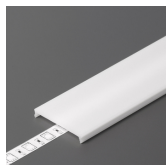

DOSTĘPNE KOLORY

DOSTĘPNE WARIANTY

1000 mm, 2000 mm, 3000 mm, 4050 mm

Dopasowane elementy

KLOSZE DO PROFILI LED

**klosz C9 IRM klik 20m
rolka mleczny**
index: V3000938S

**klosz C9 IRM klik 3000
mleczny**
index: V3000738