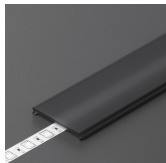

3*
end cap E9
zaślepka E9

4*
LED clamp VARIO30
docisk LED VARIO30

Informacje podstawowe

Indeks: V3230000 EAN: 5901597253433 Materiał: aluminium Kolor: aluminium surowe Długość [mm]: 3000 Szerokość [mm]: 44.4 Wysokość [mm]: 14 Waga [kg]: 0.729 Producent: TOPMET Kraj pochodzenia, wytworzenia: PL	Jednostka miary: szt. Wymiary opakowania jednostkowego [mm]: 3000 x 44,4 x 14 Opakowanie zbiorcze [szt]: 20 Typ opakowania zbiorczego: pakiet Waga produktu z opakowaniem zbiorczym [kg]: 14.58
---	---

DOSTĘPNE KOLORY

DOSTĘPNE WARIANTY

1000 mm, 2000 mm, 3000 mm, 4050 mm

Dopasowane elementy

KLOSZE DO PROFILI LED

klosz C9 klik 3000 czarny
/op
index: V3470041

ZAŚLEPKI DO PROFILI LED

zaślepka VARIO30-06
szary [20szt]
index: V4920022