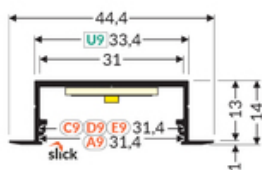

2*
end cap D9
zaślepka D9

3*
end cap E9
zaślepka E9

4*
LED clamp VARIO30
docisk LED VARIO30

TOPMET LIGHT KŁOSOWICZ WIŚNIEWSKI sp. z o.o.

Ostrowska 354 | 61-312 Poznań | POLAND

tel.: +48 61 872 75 00

info@topmet.pl

data wygenerowania karty pdf: 20.04.2024