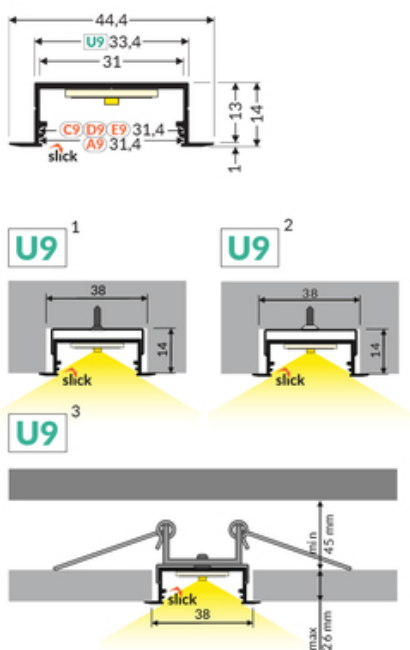

PROFIL LED VARIO30-06 ACDE-9/U9 3000 ALU.SUR.

	<ul style="list-style-type: none"> Wzory przemysłowe EU CE Wyprodukowane w Polsce 	<p style="text-align: center;">Kup produkt</p>
--	---	--

2*
end cap D9
zaślepka D9

3*
end cap E9
zaślepka E9

4*
LED clamp VARIO30
docisk LED VARIO30

Informacje podstawowe

Indeks: V3230000 EAN: 5901597253433 Materiał: aluminium Kolor: aluminium surowe Długość [mm]: 3000 Szerokość [mm]: 44.4 Wysokość [mm]: 14 Waga [kg]: 0.729 Producent: TOPMET Kraj pochodzenia, wytworzenia: PL	Jednostka miary: szt. Wymiary opakowania jednostkowego [mm]: 3000 x 44,4 x 14 Opakowanie zbiorcze [szt]: 20 Typ opakowania zbiorczego: pakiet Waga produktu z opakowaniem zbiorczym [kg]: 14.58
---	---

DOSTĘPNE KOLORY

DOSTĘPNE WARIANTY

1000 mm, 2000 mm, 3000 mm, 4050 mm

Dopasowane elementy

KLOSZE DO PROFILI LED

klosz C9 klik 3000 czarny
/op
index: V3470041

ZAŚLEPKI DO PROFILI LED

zaślepka VARIO30-06
szary [20szt]
index: V4920022

zaślepka VARIO30-06
srebro [20szt]
index: V4920040

UCHWYTY DO PROFILI LED

uchwyt U9 inox [20szt]
index: V4840019

uchwyt U9 cone inox
[20szt]
index: V4850019

uchwyt U9 sprężyna
[2szt]
index: V4620019S