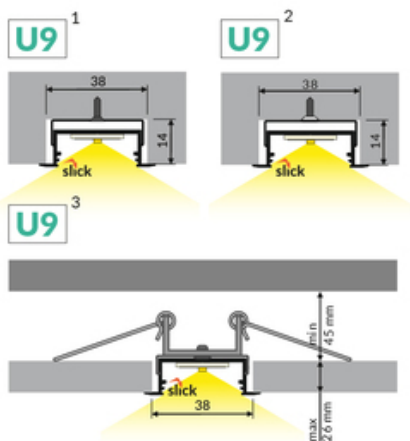

PROFIL LED VARIO30-06 ACDE-9/U9 4050 ANOD.

Wpustowe

Architektoniczne

Oświetleniowe

CE

Wzory przemysłowe EU

Wyprodukowane w Polsce

Kup produkt

2*
end cap D9
zaslepka D9

3*
end cap E9
zaslepka E9

4*
LED clamp VARIO30
docisk LED VARIO30

TOPMET LIGHT KŁOSOWICZ WIŚNIEWSKI sp. z o.o.

Ostrowska 354 | 61-312 Poznań | POLAND

tel.: +48 61 872 75 00

info@topmet.pl

data wygenerowania karty pdf: 23.04.2024