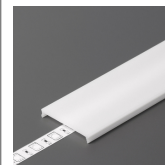

### KLOSZE DO PROFILI LED

**klosz A9 wsuwany 2000  
transparentny**  
index: V3000216

**klosz C9 klik 20m rolka  
czarny**  
index: V3000441S

**klosz C9 IRM klik 4100  
mleczny**  
index: V3000838

**klosz C9 IRM klik 20m  
rolka mleczny**  
index: V3000938S