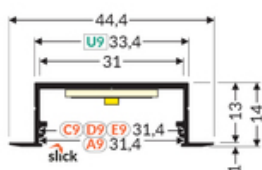

2*
end cap D9
zaslepka D9

3*
end cap E9
zaslepka E9

4*
LED clamp VARIO30
docisk LED VARIO30

TOPMET LIGHT KŁOSOWICZ WIŚNIEWSKI sp. z o.o.

Ostrowska 354 | 61-312 Poznań | POLAND

tel.: +48 61 872 75 00

info@topmet.pl

data wygenerowania karty pdf: 23.04.2024