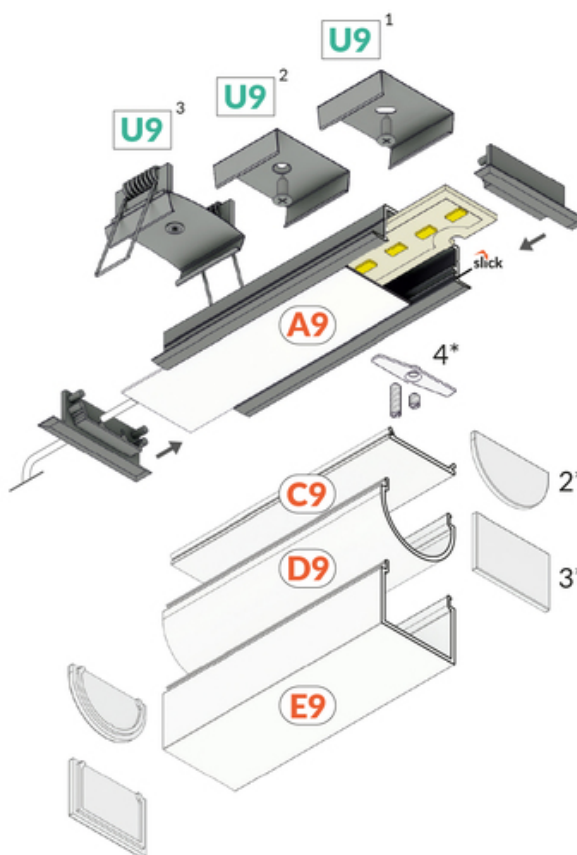

# PROFIL LED VARIO30-06 ACDE-9/U9 4050 ANOD.

Wpustowe

Architektoniczne

Oświetleniowe

CE

Wzory przemysłowe EU

Wyprodukowane w Polsce

Kup produkt

## Informacje podstawowe

Indeks: V3240020 EAN: 5901597253518 Materiał: aluminium Kolor: anodowany Długość [mm]: 4050 Szerokość [mm]: 44.4 Wysokość [mm]: 14 Waga [kg]: 0.984 Producent: TOPMET Kraj pochodzenia, wytworzenia: PL	Jednostka miary: szt. Wymiary opakowania jednostkowego [mm]: 4050 x 44,4 x 14 Opakowanie zbiorcze [szt]: 20 Typ opakowania zbiorczego: pakiet Waga produktu z opakowaniem zbiorczym [kg]: 19.68
--	---

## DOSTĘPNE WARIANTY

1000 mm, 2000 mm, 3000 mm, 4050 mm

### KLOSZE DO PROFILI LED

**klosz A9 wsuwany 2000  
transparentny**  
index: V3000216

**klosz C9 klik 20m rolka  
czarny**  
index: V3000441S

**klosz C9 IRM klik 4100  
mleczny**  
index: V3000838

**klosz C9 IRM klik 20m  
rolka mleczny**  
index: V3000938S