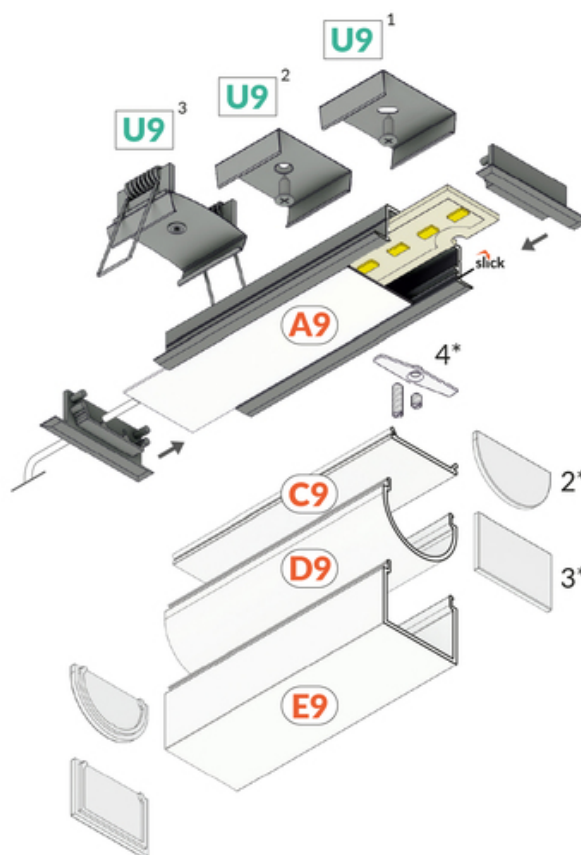

# PROFIL LED VARIO30-06 ACDE-9/U9 4050 ALU.SUR.

|  |  |                    |
|--|--|--------------------|
|  | <p><b>CE</b> CE</p> <p><b>Wzory przemysłowe EU</b></p> <p><b>PL</b> Wyprodukowane w Polsce</p> | <p>Kup produkt</p> |
|--|--|--------------------|

2\*  
end cap D9  
zaślepka D9

3\*  
end cap E9  
zaślepka E9

4\*  
LED clamp VARIO30  
docisk LED VARIO30

## Informacje podstawowe

|   |   |
|---|---|
| Indeks: V3240000<br>EAN: 5901597253495<br>Materiał: aluminium<br>Kolor: aluminium surowe<br>Długość [mm]: 4050<br>Szerokość [mm]: 44.4<br>Wysokość [mm]: 14<br>Waga [kg]: 0.984<br>Producent: TOPMET<br>Kraj pochodzenia, wytworzenia: PL | Jednostka miary: szt.<br>Wymiary opakowania jednostkowego [mm]: 4050 x 44,4 x 14<br>Opakowanie zbiorcze [szt]: 20<br>Typ opakowania zbiorczego: pakiet<br>Waga produktu z opakowaniem zbiorczym [kg]: 19.68 |
|---|---|

### KLOSZE DO PROFILI LED

**klosz A9 wsuwany 2000  
transparentny**  
index: V3000216

**klosz C9 klik 20m rolka  
czarny**  
index: V3000441S

**klosz C9 IRM klik 4100  
mleczny**  
index: V3000838

**klosz C9 IRM klik 20m  
rolka mleczny**  
index: V3000938S