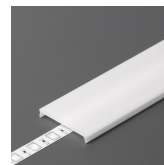

### KLOSZE DO PROFILI LED

**klosz A9 wsuwany 2000  
transparentny**  
index: V3000216

**klosz C9 klik 20m rolka  
czarny**  
index: V3000441S

**klosz C9 IRM klik 4100  
mleczny**  
index: V3000838

**klosz C9 IRM klik 20m  
rolka mleczny**  
index: V3000938S