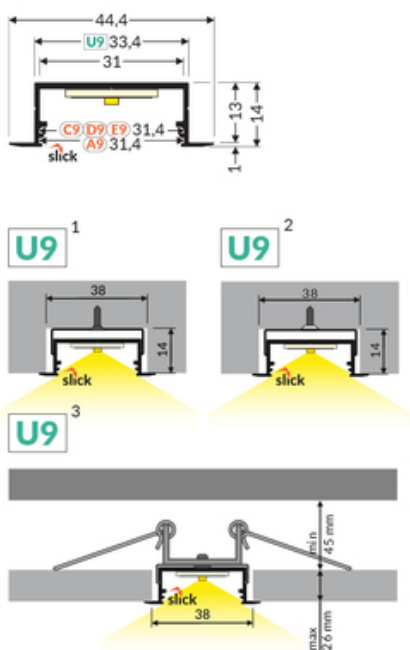

PROFIL LED VARIO30-06 ACDE-9/U9 4050 ALU.SUR.

	CE CE Wzory przemysłowe EU PL Wyprodukowane w Polsce	Kup produkt

2*
end cap D9
zaślepka D9

3*
end cap E9
zaślepka E9

4*
LED clamp VARIO30
docisk LED VARIO30