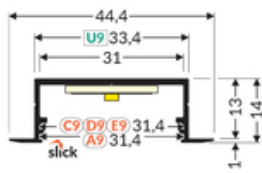

PROFIL LED VARIO30-06 ACDE-9/U9 4050 BIAŁY MAL. /OP

CE

Wzory przemysłowe EU

Wyprodukowane w Polsce

Kup produkt

2*
end cap D9
zaślepka D9

3*
end cap E9
zaślepka E9

4*
LED clamp VARIO30
docisk LED VARIO30

TOPMET LIGHT KŁOSOWICZ WIŚNIEWSKI sp. z o.o.

Ostrowska 354 | 61-312 Poznań | POLAND

tel.: +48 61 872 75 00

info@topmet.pl

data wygenerowania karty pdf: 25.04.2024

Informacje podstawowe

Indeks: V3240001 EAN: 5901597253532 Materiał: aluminium Kolor: biały malowany Długość [mm]: 4050 Szerokość [mm]: 44.4 Wysokość [mm]: 14 Waga [kg]: 1.069 Waga opakowania [kg]: 0.024 Producent: TOPMET Kraj pochodzenia, wytworzenia: PL	Jednostka miary: szt. Typ opakowania jednostkowego: folia POF Wymiary opakowania jednostkowego [mm]: 4050 x 44,4 x 14 Opakowanie zbiorcze [szt]: 10 Typ opakowania zbiorczego: pakiet Waga produktu z opakowaniem zbiorczym [kg]: 10.69
--	--

DOSTĘPNE WARIANTY

1000 mm, 3000 mm, 4050 mm, 2000 mm

Dopasowane elementy

KLOSZE DO PROFILI LED

 <p>klosz C9 klik 4100 transparentny /op index: V3480016</p>	 <p>klosz C9 klik 4100 czarny /op index: V3480041</p>	 <p>klosz D9 klik 4100 mleczny /op index: V3520038</p>
 <p>klosz E9 klik 4100 mleczny /op index: V3560038</p>	 <p>klosz A9 wsuwany 2000 mleczny index: V3000238</p>	 <p>klosz A9 wsuwany 2000 szron index: V3000239</p>