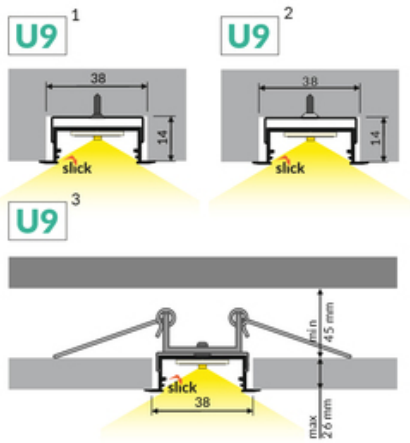

PROFIL LED VARIO30-06 ACDE-9/U9 4050 BIAŁY MAL. /OP

CE

Wzory przemysłowe EU

Wyprodukowane w Polsce

Kup produkt

2*
end cap D9
zaślepka D9

3*
end cap E9
zaślepka E9

4*
LED clamp VARIO30
docisk LED VARIO30

TOPMET LIGHT KŁOSOWICZ WIŚNIEWSKI sp. z o.o.

Ostrowska 354 | 61-312 Poznań | POLAND

tel.: +48 61 872 75 00

info@topmet.pl

data wygenerowania karty pdf: 25.04.2024

Informacje podstawowe

Indeks: V3240001 EAN: 5901597253532 Materiał: aluminium Kolor: biały malowany Długość [mm]: 4050 Szerokość [mm]: 44.4 Wysokość [mm]: 14 Waga [kg]: 1.069 Waga opakowania [kg]: 0.024 Producent: TOPMET Kraj pochodzenia, wytworzenia: PL	Jednostka miary: szt. Typ opakowania jednostkowego: folia POF Wymiary opakowania jednostkowego [mm]: 4050 x 44,4 x 14 Opakowanie zbiorcze [szt]: 10 Typ opakowania zbiorczego: pakiet Waga produktu z opakowaniem zbiorczym [kg]: 10.69
--	--

DOSTĘPNE WARIANTY

1000 mm, 3000 mm, 4050 mm, 2000 mm

Dopasowane elementy

KLOSZE DO PROFILI LED

 <p>klosz C9 klik 4100 transparentny /op index: V3480016</p>	 <p>klosz C9 klik 4100 czarny /op index: V3480041</p>	 <p>klosz D9 klik 4100 mleczny /op index: V3520038</p>
 <p>klosz E9 klik 4100 mleczny /op index: V3560038</p>	 <p>klosz A9 wsuwany 2000 mleczny index: V3000238</p>	 <p>klosz A9 wsuwany 2000 szron index: V3000239</p>