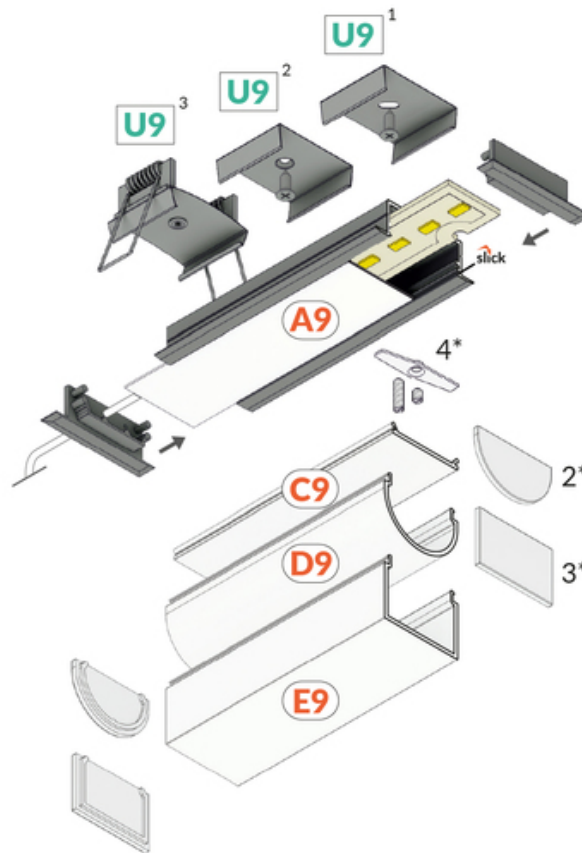

PROFIL LED VARIO30-06 ACDE-9/U9 4050 BIAŁY MAL. /OP

CE

Wzory przemysłowe EU

Wyprodukowane w Polsce

Kup produkt

2*
end cap D9
zaślepka D9

3*
end cap E9
zaślepka E9

4*
LED clamp VARIO30
docisk LED VARIO30

TOPMET LIGHT KŁOSOWICZ WIŚNIEWSKI sp. z o.o.

Ostrowska 354 | 61-312 Poznań | POLAND

tel.: +48 61 872 75 00

info@topmet.pl

data wygenerowania karty pdf: 25.04.2024

Informacje podstawowe

Indeks: V3240001 EAN: 5901597253532 Materiał: aluminium Kolor: biały malowany Długość [mm]: 4050 Szerokość [mm]: 44.4 Wysokość [mm]: 14 Waga [kg]: 1.069 Waga opakowania [kg]: 0.024 Producent: TOPMET Kraj pochodzenia, wytworzenia: PL	Jednostka miary: szt. Typ opakowania jednostkowego: folia POF Wymiary opakowania jednostkowego [mm]: 4050 x 44,4 x 14 Opakowanie zbiorcze [szt]: 10 Typ opakowania zbiorczego: pakiet Waga produktu z opakowaniem zbiorczym [kg]: 10.69
--	--

DOSTĘPNE WARIANTY

1000 mm, 3000 mm, 4050 mm, 2000 mm

Dopasowane elementy

KLOSZE DO PROFILI LED

 <p>klosz C9 klik 4100 transparentny /op index: V3480016</p>	 <p>klosz C9 klik 4100 czarny /op index: V3480041</p>	 <p>klosz D9 klik 4100 mleczny /op index: V3520038</p>
 <p>klosz E9 klik 4100 mleczny /op index: V3560038</p>	 <p>klosz A9 wsuwany 2000 mleczny index: V3000238</p>	 <p>klosz A9 wsuwany 2000 szron index: V3000239</p>

UCHWYTY DO PROFILI LED

uchwyt U9 inox [20szt]
index: V4840019

**uchwyt U9 cone inox
[20szt]**
index: V4850019

**uchwyt U9 sprężyna
[2szt]**
index: V4620019S