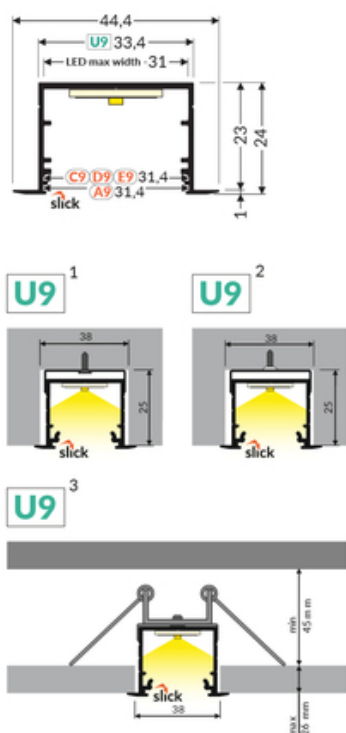

PROFIL LED VARIO30-07 ACDE-9/U9 1000 CZARNY ANOD. /OP

	<p>  Wzory przemysłowe EU  CE  Wyprodukowane w Polsce </p>	<p>Image not found or type unknown</p>  <p>Kup produkt</p>
---	---	---

Informacje podstawowe

Indeks: V3250021
 EAN: 5901597241461
 Materiał: aluminium
 Kolor: czarny anodowany
 Długość [mm]: 1000
 Szerokość [mm]: 44.4
 Wysokość [mm]: 24
 Waga [kg]: 0.333
 Waga opakowania [kg]: 0.008000000000000001
 Producent: TOPMET
 Kraj pochodzenia, wytworzenia: PL