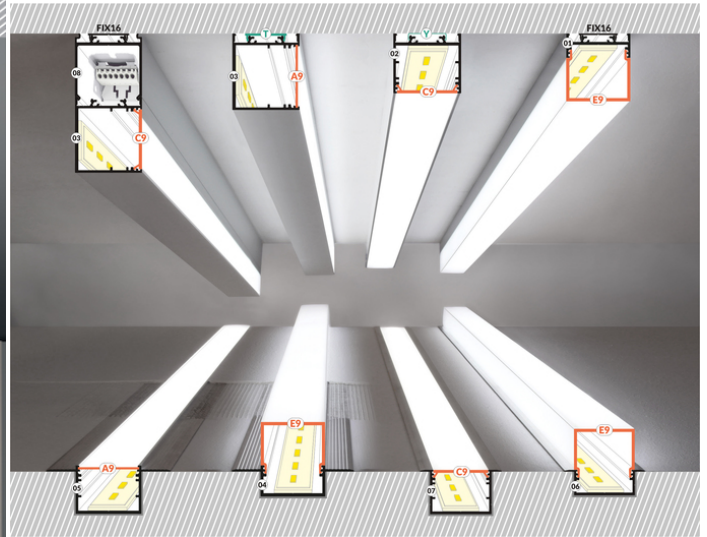

PROFIL LED VARIO30-07 ACDE-9/U9 1000 CZARNY ANOD. /OP

	<p>  Wzory przemysłowe EU  CE  Wyprodukowane w Polsce </p>	<p>Image not found or type unknown</p>  <p>Kup produkt</p>
---	---	---

Informacje podstawowe

data wygenerowania karty pdf: 23.04.2024

KLOSZE DO PROFILI LED

 <p>klosz C9 klik 1000 transparentny /op index: V3450016</p>	 <p>(EOL) klosz C9 klik 1000 mleczny /op index: V3450038</p>	 <p>klosz C9 klik 1000 czarny /op index: V3450041</p>
 <p>klosz D9 klik 1000 mleczny /op index: V3490038</p>	 <p>klosz E9 klik 1000 mleczny /op index: V3530038</p>	 <p>klosz A9 wsuwany 1000 mleczny index: V3000138</p>
 <p>klosz A9 wsuwany 1000 szron index: V3000139</p>	 <p>klosz A9 wsuwany 1000 transparentny index: V3000116</p>	 <p>klosz C9 klik 20m rolka czarny index: V3000441S</p>
 <p>(EOL) klosz C9 klik 20m rolka mleczny index: V3000438S</p>		