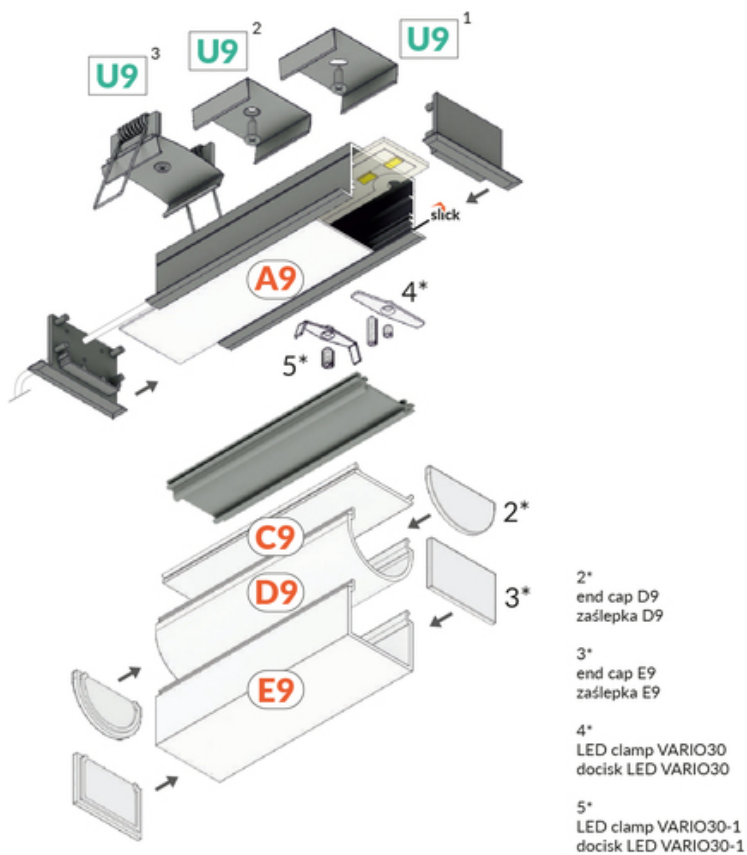

PROFIL LED VARIO30-07 ACDE-9/U9 1000 CZARNY ANOD. /OP

	<p>  Wzory przemysłowe EU  CE  Wyprodukowane w Polsce </p>	<p>Image not found or type unknown</p>  <p>Kup produkt</p>
---	---	---

Informacje podstawowe

Indeks: V3250021
 EAN: 5901597241461
 Materiał: aluminium
 Kolor: czarny anodowany
 Długość [mm]: 1000
 Szerokość [mm]: 44.4
 Wysokość [mm]: 24
 Waga [kg]: 0.333
 Waga opakowania [kg]: 0.008000000000000001
 Producent: TOPMET
 Kraj pochodzenia, wytworzenia: PL

Jednostka miary: szt.
 Typ opakowania jednostkowego: folia POF
 Wymiary opakowania jednostkowego [mm]: 1000 x 44,4 x 24
 Opakowanie zbiorcze [szt]: 20
 Typ opakowania zbiorczego: karton
 Waga produktu z opakowaniem zbiorczym [kg]: 7.07

data wygenerowania karty pdf: 23.04.2024

KLOSZE DO PROFILI LED

 <p>klosz C9 klik 1000 transparentny /op index: V3450016</p>	 <p>(EOL) klosz C9 klik 1000 mleczny /op index: V3450038</p>	 <p>klosz C9 klik 1000 czarny /op index: V3450041</p>
 <p>klosz D9 klik 1000 mleczny /op index: V3490038</p>	 <p>klosz E9 klik 1000 mleczny /op index: V3530038</p>	 <p>klosz A9 wsuwany 1000 mleczny index: V3000138</p>
 <p>klosz A9 wsuwany 1000 szron index: V3000139</p>	 <p>klosz A9 wsuwany 1000 transparentny index: V3000116</p>	 <p>klosz C9 klik 20m rolka czarny index: V3000441S</p>
 <p>(EOL) klosz C9 klik 20m rolka mleczny index: V3000438S</p>		