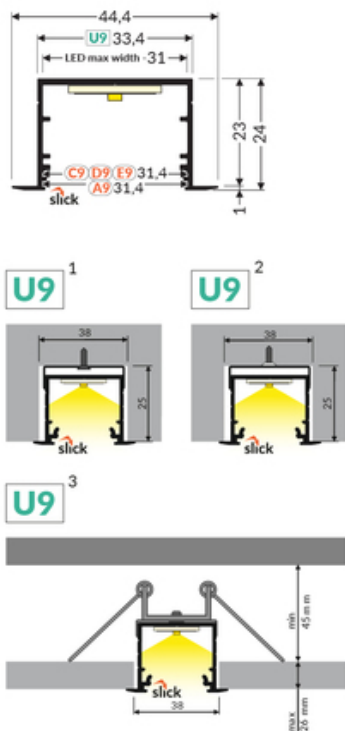

2*
end cap D9
zaślepka D9

3*
end cap E9
zaślepka E9

4*
LED clamp VARIO30
docisk LED VARIO30

5*
LED clamp VARIO30-1
docisk LED VARIO30-1

Informacje podstawowe

Indeks: V3250001
EAN: 5901597241478
Materiał: aluminium
Kolor: biały malowany
Długość [mm]: 1000
Szerokość [mm]: 44.4
Wysokość [mm]: 24
Waga [kg]: 0.358
Waga opakowania [kg]: 0.008000000000000001
Producent: TOPMET
Kraj pochodzenia, wytworzenia: PL