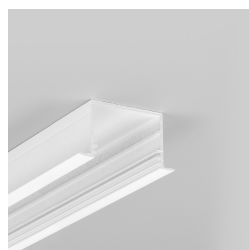

PROFIL LED VARIO30-07 ACDE-9/U9 1000 BIAŁY MAL. /OP

Architektoniczne

Oświetleniowe

Wpustowe

Wzory przemysłowe EU

CE

Wyprodukowane w Polsce

Kup produkt

2*
end cap D9
zaślepka D9

3*
end cap E9
zaślepka E9

4*
LED clamp VARIO30
docisk LED VARIO30

5*
LED clamp VARIO30-1
docisk LED VARIO30-1

Informacje podstawowe

Indeks: V3250001
EAN: 5901597241478
Materiał: aluminium
Kolor: biały malowany
Długość [mm]: 1000
Szerokość [mm]: 44.4
Wysokość [mm]: 24
Waga [kg]: 0.358
Waga opakowania [kg]: 0.008000000000000001
Producent: TOPMET
Kraj pochodzenia, wytworzenia: PL