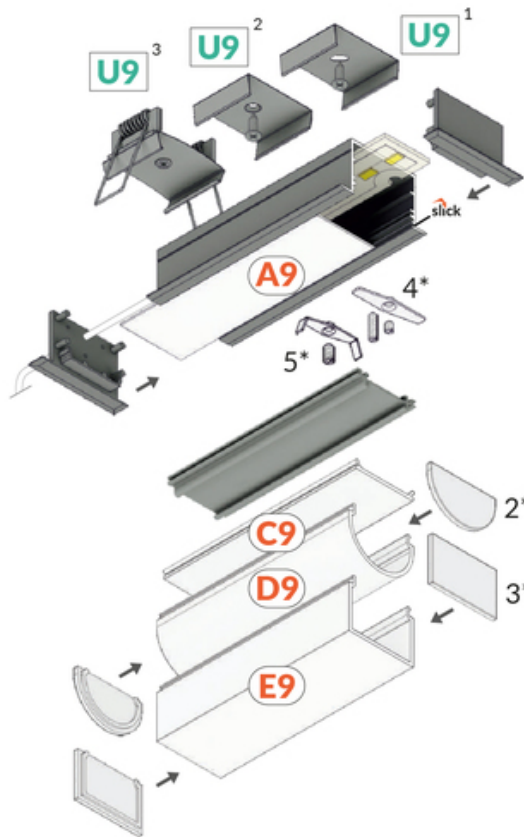

PROFIL LED VARIO30-07 ACDE-9/U9 1000 BIAŁY MAL. /OP

Architektoniczne

Oświetleniowe

Wpustowe

Wzory przemysłowe EU

CE

Wyprodukowane w Polsce

Kup produkt

2*
end cap D9
zaślepka D9

3*
end cap E9
zaślepka E9

4*
LED clamp VARIO30
docisk LED VARIO30

5*
LED clamp VARIO30-1
docisk LED VARIO30-1

Informacje podstawowe

Indeks: V3250001
EAN: 5901597241478
Materiał: aluminium
Kolor: biały malowany
Długość [mm]: 1000
Szerokość [mm]: 44.4
Wysokość [mm]: 24
Waga [kg]: 0.358
Waga opakowania [kg]: 0.008000000000000001
Producent: TOPMET
Kraj pochodzenia, wytworzenia: PL

Jednostka miary: szt.
Typ opakowania jednostkowego: folia POF
Wymiary opakowania jednostkowego [mm]: 1000 x 44,4 x 24
Opakowanie zbiorcze [szt]: 20
Typ opakowania zbiorczego: karton
Waga produktu z opakowaniem zbiorczym [kg]: 7.57

data wygenerowania karty pdf: 23.04.2024

KLOSZE DO PROFILI LED

 <p>klosz C9 klik 1000 transparentny /op index: V3450016</p>	 <p>(EOL) klosz C9 klik 1000 mleczny /op index: V3450038</p>	 <p>klosz C9 klik 1000 czarny /op index: V3450041</p>
 <p>klosz D9 klik 1000 mleczny /op index: V3490038</p>	 <p>klosz E9 klik 1000 mleczny /op index: V3530038</p>	 <p>klosz A9 wsuwany 1000 mleczny index: V3000138</p>
 <p>klosz A9 wsuwany 1000 szron index: V3000139</p>	 <p>klosz A9 wsuwany 1000 transparentny index: V3000116</p>	 <p>klosz C9 klik 20m rolka czarny index: V3000441S</p>
 <p>(EOL) klosz C9 klik 20m rolka mleczny index: V3000438S</p>		