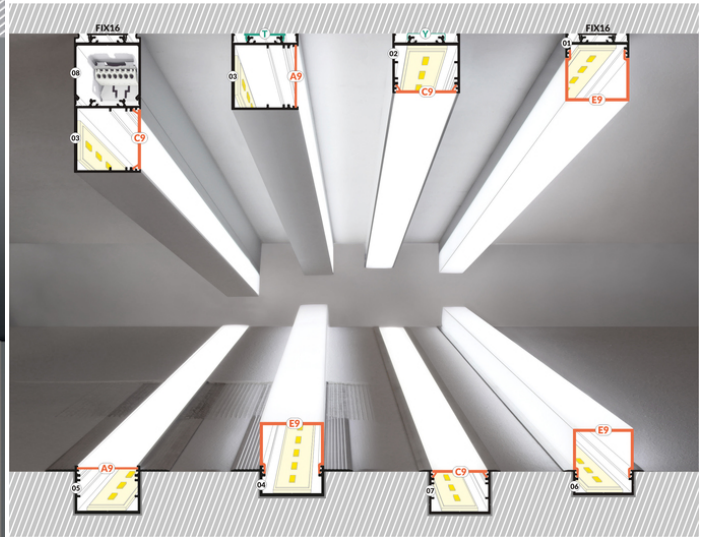

PROFIL LED VARIO30-07 ACDE-9/U9 1000 BIAŁY MAL. /OP

Architektoniczne

Oświetleniowe

Wpustowe

Wzory przemysłowe EU

CE

Wyprodukowane w Polsce

Kup produkt

2*
end cap D9
zaślepka D9

3*
end cap E9
zaślepka E9

4*
LED clamp VARIO30
docisk LED VARIO30

5*
LED clamp VARIO30-1
docisk LED VARIO30-1

Informacje podstawowe

Indeks: V3250001
EAN: 5901597241478
Materiał: aluminium
Kolor: biały malowany
Długość [mm]: 1000
Szerokość [mm]: 44.4
Wysokość [mm]: 24
Waga [kg]: 0.358
Waga opakowania [kg]: 0.008000000000000001
Producent: TOPMET
Kraj pochodzenia, wytworzenia: PL

data wygenerowania karty pdf: 23.04.2024

KLOSZE DO PROFILI LED

 <p>klosz C9 klik 1000 transparentny /op index: V3450016</p>	 <p>(EOL) klosz C9 klik 1000 mleczny /op index: V3450038</p>	 <p>klosz C9 klik 1000 czarny /op index: V3450041</p>
 <p>klosz D9 klik 1000 mleczny /op index: V3490038</p>	 <p>klosz E9 klik 1000 mleczny /op index: V3530038</p>	 <p>klosz A9 wsuwany 1000 mleczny index: V3000138</p>
 <p>klosz A9 wsuwany 1000 szron index: V3000139</p>	 <p>klosz A9 wsuwany 1000 transparentny index: V3000116</p>	 <p>klosz C9 klik 20m rolka czarny index: V3000441S</p>
 <p>(EOL) klosz C9 klik 20m rolka mleczny index: V3000438S</p>		