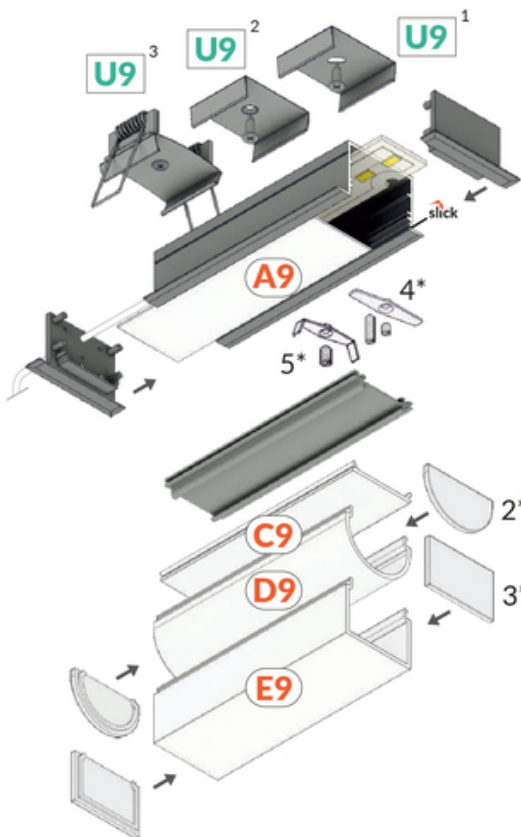

PROFIL LED VARIO30-07 ACDE-9/U9 2000 ANOD.

Wpustowe

Architektoniczne

Oświetleniowe

CE

Wzory przemysłowe EU

Wyprodukowane w Polsce

Kup produkt

- 2* end cap D9
zaślepka D9
- 3* end cap E9
zaślepka E9
- 4* LED clamp VARIO30
docisk LED VARIO30
- 5* LED clamp VARIO30-1
docisk LED VARIO30-1

TOPMET LIGHT KŁOSOWICZ WIŚNIEWSKI sp. z o.o.

Ostrowska 354 | 61-312 Poznań | POLAND

tel.: +48 61 872 75 00

info@topmet.pl

data wygenerowania karty pdf: 26.04.2024

Informacje podstawowe

Indeks: V3260020
 EAN: 5901597240266
 Materiał: aluminium
 Kolor: anodowany
 Długość [mm]: 2000
 Szerokość [mm]: 44.4
 Wysokość [mm]: 24
 Waga [kg]: 0.65
 Producent: TOPMET
 Kraj pochodzenia, wytworzenia: PL

Jednostka miary: szt.
 Wymiary opakowania jednostkowego [mm]: 2000 x 44,4 x 24
 Opakowanie zbiorcze [szt]: 20
 Typ opakowania zbiorczego: pakiet
 Waga produktu z opakowaniem zbiorczym [kg]: 13

DOSTĘPNE KOLORY