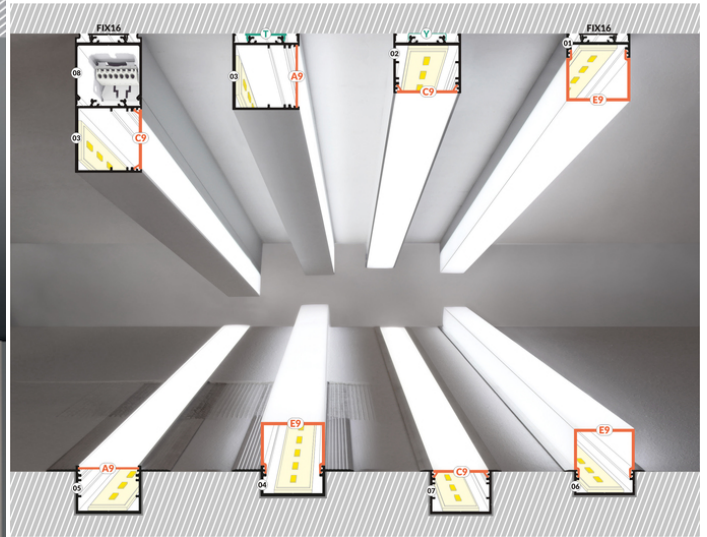

Informacje podstawowe

Indeks: V3260020
EAN: 5901597240266
Materiał: aluminium
Kolor: anodowany
Długość [mm]: 2000
Szerokość [mm]: 44.4
Wysokość [mm]: 24
Waga [kg]: 0.65
Producent: TOPMET
Kraj pochodzenia, wytworzenia: PL

Jednostka miary: szt.
Wymiary opakowania jednostkowego [mm]: 2000 x 44,4 x 24
Opakowanie zbiorcze [szt]: 20
Typ opakowania zbiorczego: pakiet
Waga produktu z opakowaniem zbiorczym [kg]: 13