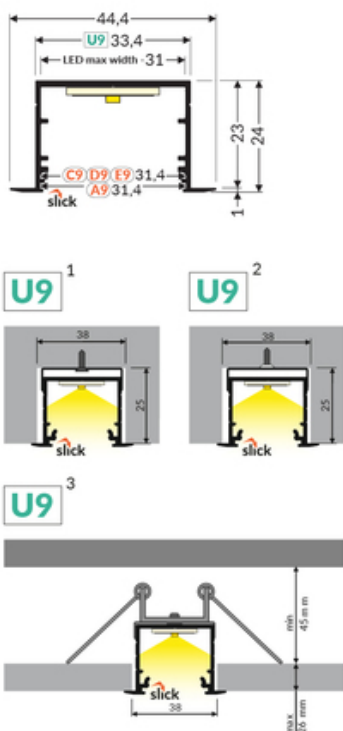

PROFIL LED VARIO30-07 ACDE-9/U9 2000 ANOD.

Wpustowe

Architektoniczne

Oświetleniowe

CE

Wzory przemysłowe EU

Wyprodukowane w Polsce

Kup produkt

- 2* end cap D9
  zaślepka D9
- 3* end cap E9
  zaślepka E9
- 4* LED clamp VARIO30
  docisk LED VARIO30
- 5* LED clamp VARIO30-1
  docisk LED VARIO30-1

TOPMET LIGHT KŁOSOWICZ WIŚNIEWSKI sp. z o.o.

Ostrowska 354 | 61-312 Poznań | POLAND

tel.: +48 61 872 75 00

info@topmet.pl

data wygenerowania karty pdf: 26.04.2024