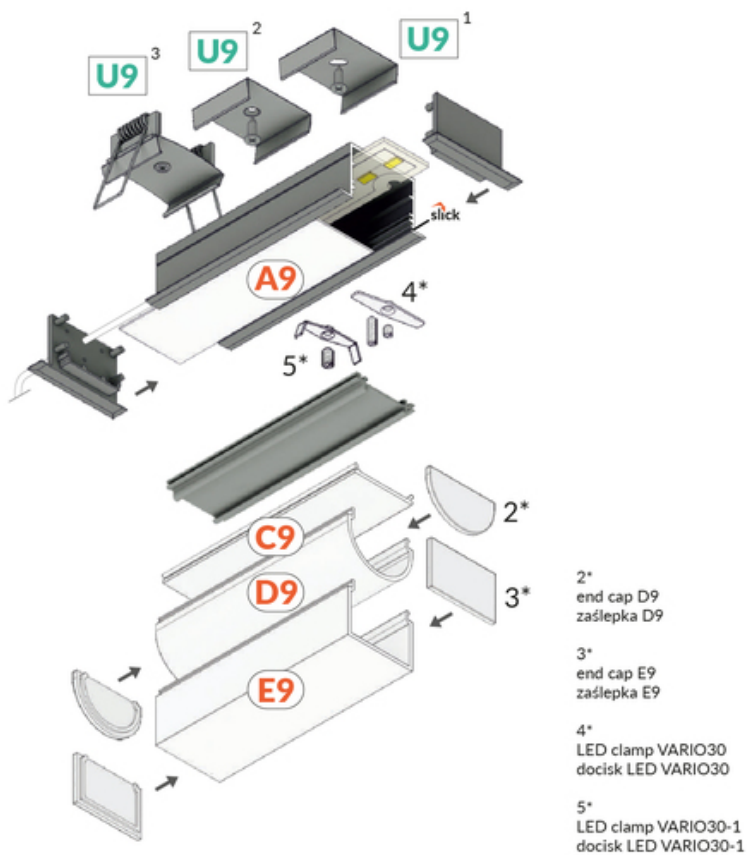

# PROFIL LED VARIO30-07 ACDE-9/U9 2000 ALU.SUR.

	<p> CE</p> <p> Wzory przemysłowe EU</p> <p> Wyprodukowane w Polsce</p>	<p>Kup produkt</p>
--	--	--------------------

## Informacje podstawowe

Indeks: V3260000  
 EAN: 5901597240273  
 Materiał: aluminium  
 Kolor: aluminium surowe  
 Długość [mm]: 2000  
 Szerokość [mm]: 44.4  
 Wysokość [mm]: 24  
 Waga [kg]: 0.65  
 Producent: TOPMET  
 Kraj pochodzenia, wytworzenia: PL

Jednostka miary: szt.  
 Wymiary opakowania jednostkowego [mm]: 2000 x 44,4 x 24  
 Opakowanie zbiorcze [szt]: 20  
 Typ opakowania zbiorczego: pakiet  
 Waga produktu z opakowaniem zbiorczym [kg]: 13

## DOSTĘPNE WARIANTY

1000 mm, 2000 mm, 3000 mm, 4050 mm