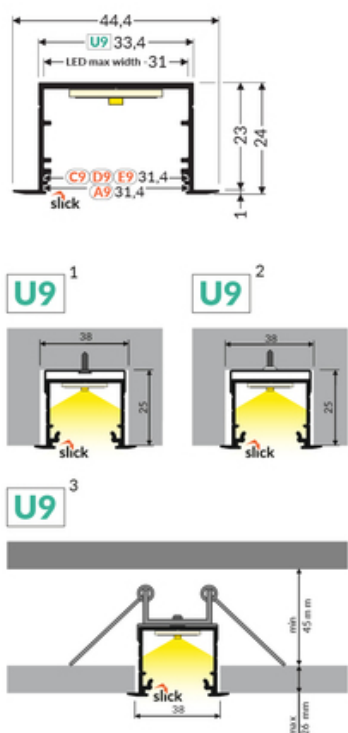

## Informacje podstawowe

Indeks: V3260000  
 EAN: 5901597240273  
 Materiał: aluminium  
 Kolor: aluminium surowe  
 Długość [mm]: 2000  
 Szerokość [mm]: 44.4  
 Wysokość [mm]: 24  
 Waga [kg]: 0.65  
 Producent: TOPMET  
 Kraj pochodzenia, wytworzenia: PL

Jednostka miary: szt.  
 Wymiary opakowania jednostkowego [mm]: 2000 x 44,4 x 24  
 Opakowanie zbiorcze [szt]: 20  
 Typ opakowania zbiorczego: pakiet  
 Waga produktu z opakowaniem zbiorczym [kg]: 13

## DOSTĘPNE WARIANTY

1000 mm, 2000 mm, 3000 mm, 4050 mm