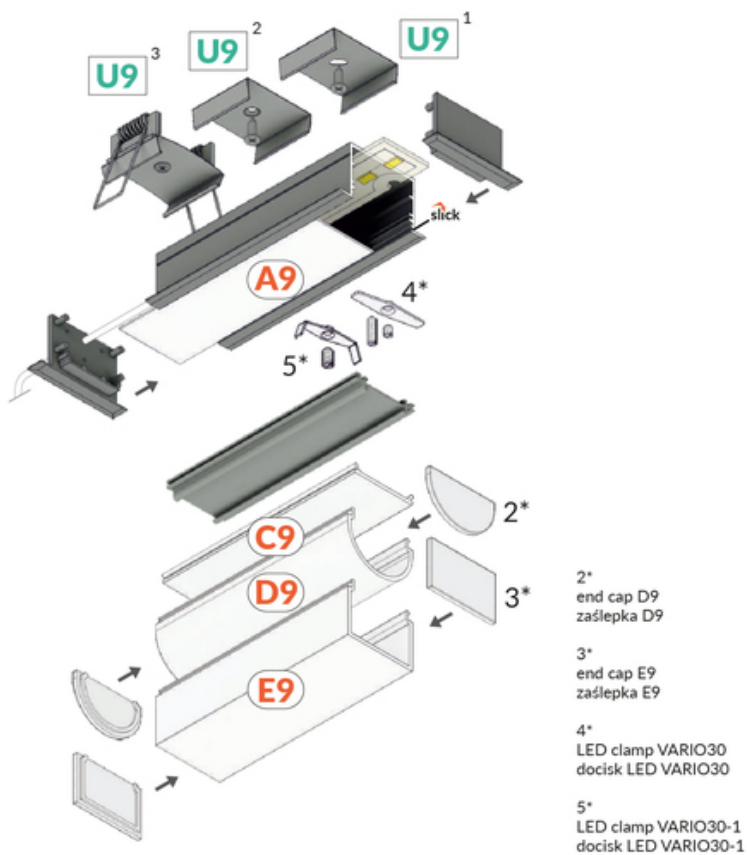

PROFIL LED VARIO30-07 ACDE-9/U9 3000 ANOD.

	<p> CE</p> <p> Wzory przemysłowe EU</p> <p> Wyprodukowane w Polsce</p>	 <p>Kup produkt</p>
---	---	--

Informacje podstawowe

Indeks: V3270020
 EAN: 5901597253617
 Materiał: aluminium
 Kolor: anodowany
 Długość [mm]: 3000
 Szerokość [mm]: 44.4
 Wysokość [mm]: 24
 Waga [kg]: 0.975
 Producent: TOPMET
 Kraj pochodzenia, wytworzenia: PL

Jednostka miary: szt.
 Wymiary opakowania jednostkowego [mm]: 3000 x 44,4 x 24
 Opakowanie zbiorcze [szt]: 20
 Typ opakowania zbiorczego: pakiet
 Waga produktu z opakowaniem zbiorczym [kg]: 19.5

DOSTĘPNE KOLORY

DOSTĘPNE WARIANTY

1000 mm, 2000 mm, 3000 mm, 4050 mm

Dopasowane elementy

TOPMET LIGHT KŁOSOWICZ WIŚNIEWSKI sp. z o.o.
 Ostrowska 354 | 61-312 Poznań | POLAND
 tel.: +48 61 872 75 00
 info@topmet.pl

data wygenerowania karty pdf: 23.04.2024

KŁOSZE DO PROFILI LED

 <p>klosz C9 klik 3000 transparentny /op index: V3470016</p>	 <p>(EOL) klosz C9 klik 3000 mleczny /op index: V3470038</p>	 <p>klosz C9 klik 3000 czarny /op index: V3470041</p>
 <p>klosz D9 klik 3000 mleczny /op index: V3510038</p>	 <p>klosz E9 klik 3000 mleczny /op index: V3550038</p>	 <p>klosz A9 wsuwany 3000 szron index: V3000339</p>
 <p>klosz C9 klik 20m rolka czarny index: V3000441S</p>	 <p>(EOL) klosz C9 klik 20m rolka mleczny index: V3000438S</p>	