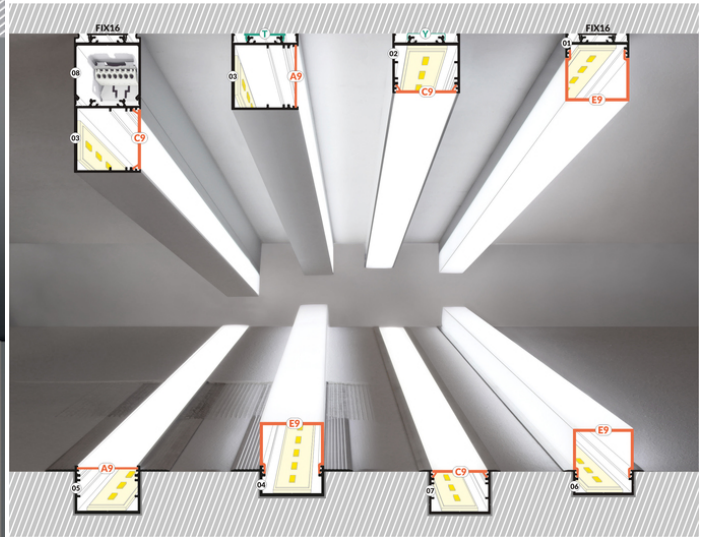

PROFIL LED VARIO30-07 ACDE-9/U9 3000 ANOD.

	<p> CE</p> <p> Wzory przemysłowe EU</p> <p> Wyprodukowane w Polsce</p>	 <p>Kup produkt</p>
---	---	--

Informacje podstawowe

Indeks: V3270020
 EAN: 5901597253617
 Materiał: aluminium
 Kolor: anodowany
 Długość [mm]: 3000
 Szerokość [mm]: 44.4
 Wysokość [mm]: 24
 Waga [kg]: 0.975
 Producent: TOPMET
 Kraj pochodzenia, wytworzenia: PL

KŁOSZE DO PROFILI LED

 <p>klosz C9 klik 3000 transparentny /op index: V3470016</p>	 <p>(EOL) klosz C9 klik 3000 mleczny /op index: V3470038</p>	 <p>klosz C9 klik 3000 czarny /op index: V3470041</p>
 <p>klosz D9 klik 3000 mleczny /op index: V3510038</p>	 <p>klosz E9 klik 3000 mleczny /op index: V3550038</p>	 <p>klosz A9 wsuwany 3000 szron index: V3000339</p>
 <p>klosz C9 klik 20m rolka czarny index: V3000441S</p>	 <p>(EOL) klosz C9 klik 20m rolka mleczny index: V3000438S</p>	