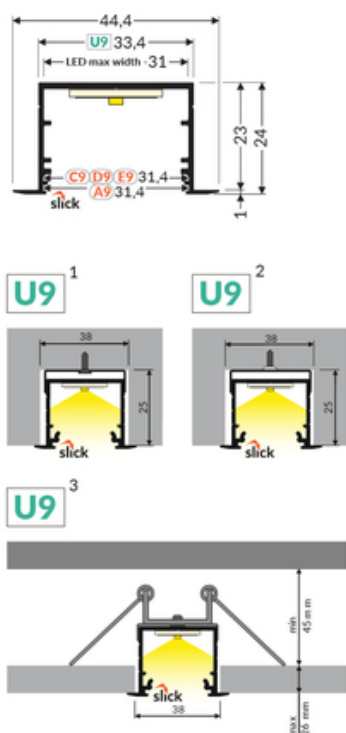

PROFIL LED VARIO30-07 ACDE-9/U9 3000 ANOD.

	<p> CE</p> <p> Wzory przemysłowe EU</p> <p> Wyprodukowane w Polsce</p>	 <p>Kup produkt</p>
---	---	--

Informacje podstawowe

Indeks: V3270020
 EAN: 5901597253617
 Materiał: aluminium
 Kolor: anodowany
 Długość [mm]: 3000
 Szerokość [mm]: 44.4
 Wysokość [mm]: 24
 Waga [kg]: 0.975
 Producent: TOPMET
 Kraj pochodzenia, wytworzenia: PL

Jednostka miary: szt.
 Wymiary opakowania jednostkowego [mm]: 3000 x 44,4 x 24
 Opakowanie zbiorcze [szt]: 20
 Typ opakowania zbiorczego: pakiet
 Waga produktu z opakowaniem zbiorczym [kg]: 19.5

DOSTĘPNE KOLORY

KŁOSZE DO PROFILI LED

 <p>klosz C9 klik 3000 transparentny /op index: V3470016</p>	 <p>(EOL) klosz C9 klik 3000 mleczny /op index: V3470038</p>	 <p>klosz C9 klik 3000 czarny /op index: V3470041</p>
 <p>klosz D9 klik 3000 mleczny /op index: V3510038</p>	 <p>klosz E9 klik 3000 mleczny /op index: V3550038</p>	 <p>klosz A9 wsuwany 3000 szron index: V3000339</p>
 <p>klosz C9 klik 20m rolka czarny index: V3000441S</p>	 <p>(EOL) klosz C9 klik 20m rolka mleczny index: V3000438S</p>	