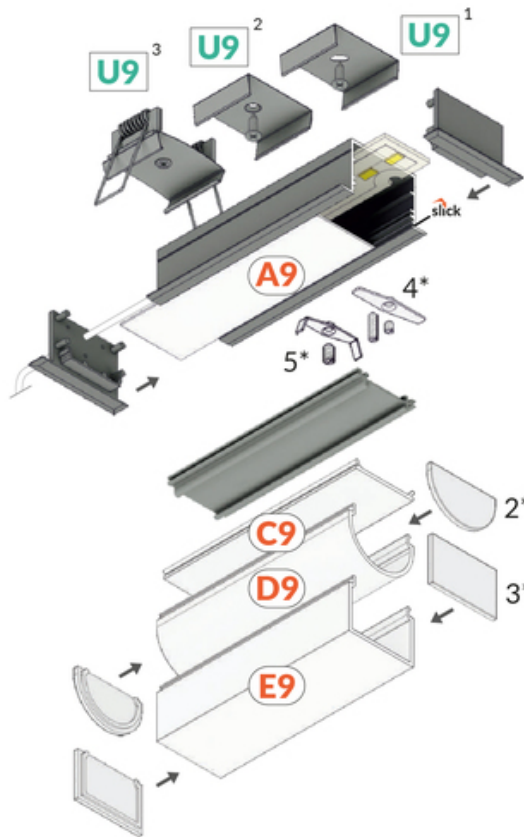

PROFIL LED VARIO30-07 ACDE-9/U9 4050 BIAŁY MAL. /OP

Architektoniczne

Oświetleniowe

Wpustowe

Wzory przemysłowe EU

CE

Wyprodukowane w Polsce

Kup produkt

2*
end cap D9
zaślepka D9

3*
end cap E9
zaślepka E9

4*
LED clamp VARIO30
docisk LED VARIO30

5*
LED clamp VARIO30-1
docisk LED VARIO30-1

TOPMET LIGHT KŁOSOWICZ WIŚNIEWSKI sp. z o.o.

Ostrowska 354 | 61-312 Poznań | POLAND

tel.: +48 61 872 75 00

info@topmet.pl

data wygenerowania karty pdf: 20.04.2024

Informacje podstawowe

Indeks: V3280001
 EAN: 5901597253693
 Materiał: aluminium
 Kolor: biały malowany
 Długość [mm]: 4050
 Szerokość [mm]: 44.4
 Wysokość [mm]: 24
 Waga [kg]: 1.447
 Waga opakowania [kg]: 0.0290000000000001
 Producent: TOPMET
 Kraj pochodzenia, wytworzenia: PL

data wygenerowania karty pdf: 20.04.2024

KLOSZE DO PROFILI LED

 <p>klosz C9 klik 4100 transparentny /op index: V3480016</p>	 <p>(EOL) klosz C9 klik 4100 mleczny /op index: V3480038</p>	 <p>klosz C9 klik 4100 czarny /op index: V3480041</p>
 <p>klosz D9 klik 4100 mleczny /op index: V3520038</p>	 <p>klosz E9 klik 4100 mleczny /op index: V3560038</p>	 <p>klosz A9 wsuwany 2000 mleczny index: V3000238</p>
 <p>klosz A9 wsuwany 2000 szron index: V3000239</p>	 <p>klosz A9 wsuwany 2000 transparentny index: V3000216</p>	 <p>klosz C9 klik 20m rolka czarny index: V3000441S</p>
 <p>(EOL) klosz C9 klik 20m rolka mleczny index: V3000438S</p>		