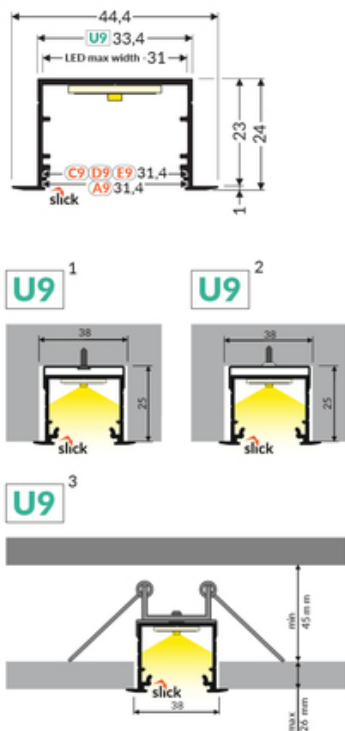

2*
end cap D9
zaślepka D9

3*
end cap E9
zaślepka E9

4*
LED clamp VARIO30
docisk LED VARIO30

5*
LED clamp VARIO30-1
docisk LED VARIO30-1

TOPMET LIGHT KŁOSOWICZ WIŚNIEWSKI sp. z o.o.

Ostrowska 354 | 61-312 Poznań | POLAND

tel.: +48 61 872 75 00

info@topmet.pl

data wygenerowania karty pdf: 20.04.2024