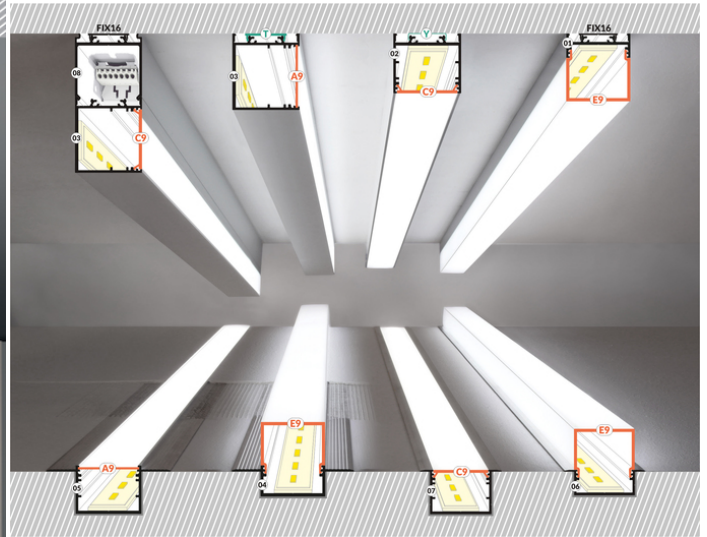

Informacje podstawowe

Indeks: V3280001
EAN: 5901597253693
Materiał: aluminium
Kolor: biały malowany
Długość [mm]: 4050
Szerokość [mm]: 44.4
Wysokość [mm]: 24
Waga [kg]: 1.447
Waga opakowania [kg]: 0.0290000000000001
Producent: TOPMET
Kraj pochodzenia, wytworzenia: PL

Jednostka miary: szt.
Typ opakowania jednostkowego: folia POF
Wymiary opakowania jednostkowego [mm]: 4050 x 44,4 x 24
Opakowanie zbiorcze [szt]: 10
Typ opakowania zbiorczego: pakiet
Waga produktu z opakowaniem zbiorczym [kg]: 14.47