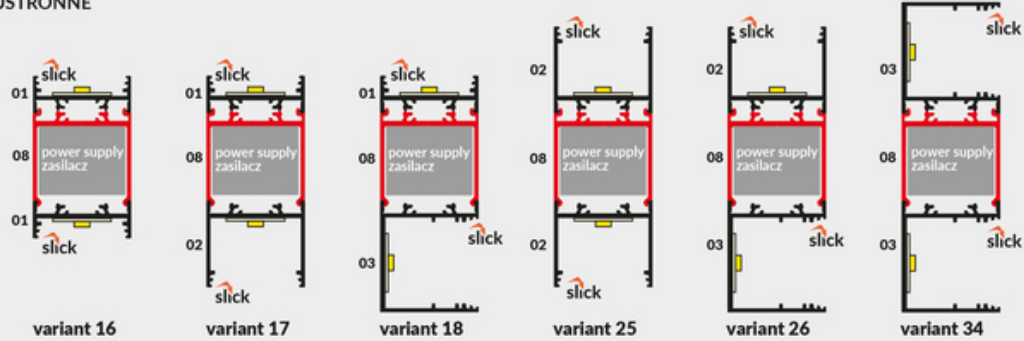

TWO SIDES DWUSTRONNE

TOPMET LIGHT KŁOSOWICZ WIŚNIEWSKI sp. z o.o.

Ostrowska 354 | 61-312 Poznań | POLAND

tel.: +48 61 872 75 00

info@topmet.pl

data wygenerowania karty pdf: 25.04.2024

TOPMET®