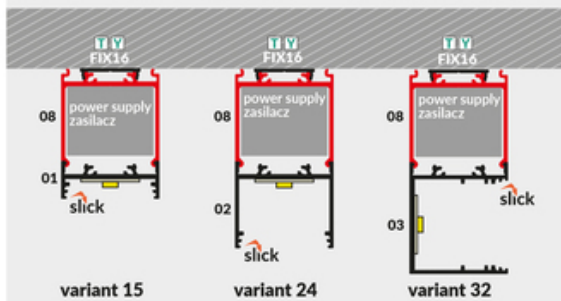

PROFIL ZASILAJĄCY VARIO30-08 2000 CZARNY ANOD. /OP

Oświetleniowe

Wzory przemysłowe EU

CE

Wyprodukowane w Polsce

Kup produkt

SUSPENDED WISZĄCE

SURFACE NAWIERZCHNIOWE

Indeks: V3300021 EAN: 5901597240327 Materiał: aluminium Kolor: czarny anodowany Długość [mm]: 2000 Szerokość [mm]: 33.4 Wysokość [mm]: 33.4 Waga [kg]: 0.777 Waga opakowania [kg]: 0.015 Producent: TOPMET Kraj pochodzenia, wytworzenia: PL	Jednostka miary: szt. Typ opakowania jednostkowego: folia POF Wymiary opakowania jednostkowego [mm]: 2000 x 33,4 x 33,4 Opakowanie zbiorcze [szt]: 15 Typ opakowania zbiorczego: karton Waga produktu z opakowaniem zbiorczym [kg]: 13.355
--	---

DOSTĘPNE KOLORY

DOSTĘPNE WARIANTY

1000 mm, 2000 mm, 3000 mm, 4050 mm

Dopasowane elementy

UCHWYTY DO PROFILI LED

PROFILE UZUPEŁNIAJĄCE