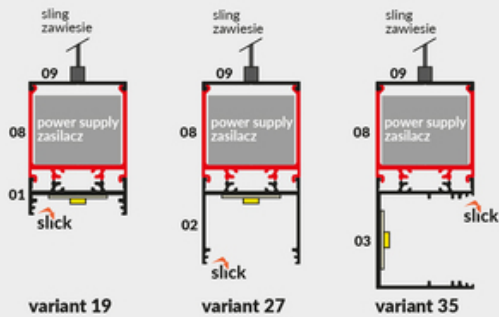

PROFIL ZASILAJĄCY VARIO30-08 2000 CZARNY ANOD. /OP

Oświetleniowe

Wzory przemysłowe EU

CE

Wyprodukowane w Polsce

Kup produkt

SUSPENDED WISZĄCE

SURFACE NAWIERZCHNIOWE

Indeks: V3300021 EAN: 5901597240327 Materiał: aluminium Kolor: czarny anodowany Długość [mm]: 2000 Szerokość [mm]: 33.4 Wysokość [mm]: 33.4 Waga [kg]: 0.777 Waga opakowania [kg]: 0.015 Producent: TOPMET Kraj pochodzenia, wytworzenia: PL	Jednostka miary: szt. Typ opakowania jednostkowego: folia POF Wymiary opakowania jednostkowego [mm]: 2000 x 33,4 x 33,4 Opakowanie zbiorcze [szt]: 15 Typ opakowania zbiorczego: karton Waga produktu z opakowaniem zbiorczym [kg]: 13.355
--	---

DOSTĘPNE KOLORY

DOSTĘPNE WARIANTY

1000 mm, 2000 mm, 3000 mm, 4050 mm

Dopasowane elementy

UCHWYTY DO PROFILI LED

PROFILE UZUPEŁNIAJĄCE