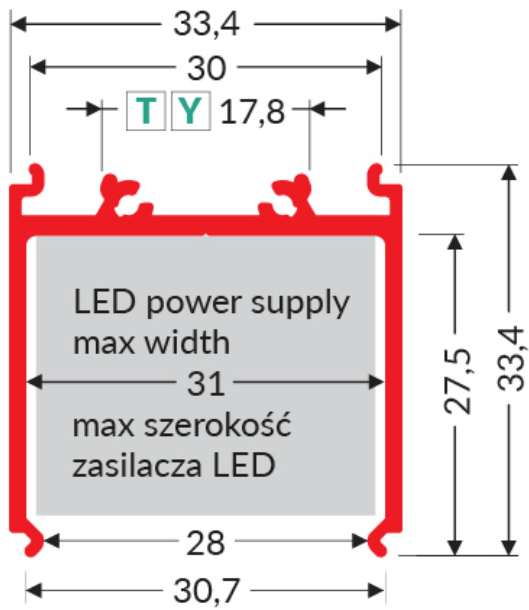

PROFIL ZASILAJĄCY VARIO30-08 4050 ALU.SUR.

Oświetleniowe

	<p> CE</p> <p> Wzory przemysłowe EU</p> <p> Wyprodukowane w Polsce</p>	 <p>Kup produkt</p>
---	---	--

TOPMET LIGHT KŁOSOWICZ WIŚNIEWSKI sp. z o.o.

Ostrowska 354 | 61-312 Poznań | POLAND

tel.: +48 61 872 75 00

info@topmet.pl

data wygenerowania karty pdf: 25.04.2024

Informacje podstawowe

Indeks: V3320000 EAN: 5901597254591 Materiał: aluminium Kolor: aluminium surowe Długość [mm]: 4050 Szerokość [mm]: 33.4 Wysokość [mm]: 33.4 Waga [kg]: 1.543 Producent: TOPMET Kraj pochodzenia, wytworzenia: PL	Jednostka miary: szt. Wymiary opakowania jednostkowego [mm]: 4050 x 33,4 x 33,4 Opakowanie zbiorcze [szt]: 20 Typ opakowania zbiorczego: pakiet Waga produktu z opakowaniem zbiorczym [kg]: 30.86
---	---

DOSTĘPNE KOLORY

DOSTĘPNE WARIANTY

1000 mm, 2000 mm, 3000 mm, 4050 mm

Dopasowane elementy

UCHWYTY DO PROFILI LED

PROFILE UZUPEŁNIAJĄCE