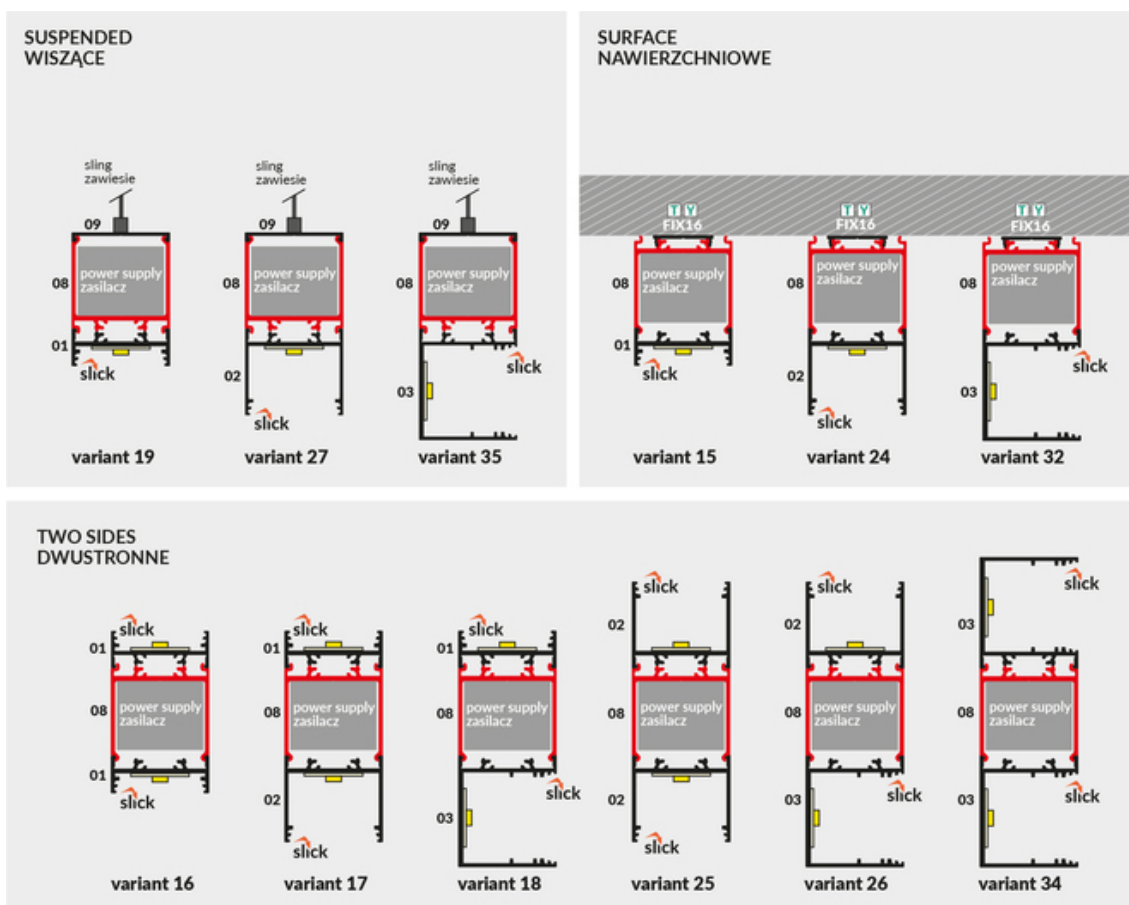

PROFIL ZASILAJĄCY VARIO30-08 4050 ALU.SUR.

Oświetleniowe

	<p> CE</p> <p> Wzory przemysłowe EU</p> <p> Wyprodukowane w Polsce</p>	 <p>Kup produkt</p>
---	---	--

TOPMET LIGHT KŁOSOWICZ WIŚNIEWSKI sp. z o.o.

Ostrowska 354 | 61-312 Poznań | POLAND

tel.: +48 61 872 75 00

info@topmet.pl

data wygenerowania karty pdf: 25.04.2024

Informacje podstawowe

Indeks: V3320000 EAN: 5901597254591 Materiał: aluminium Kolor: aluminium surowe Długość [mm]: 4050 Szerokość [mm]: 33.4 Wysokość [mm]: 33.4 Waga [kg]: 1.543 Producent: TOPMET Kraj pochodzenia, wytworzenia: PL	Jednostka miary: szt. Wymiary opakowania jednostkowego [mm]: 4050 x 33,4 x 33,4 Opakowanie zbiorcze [szt]: 20 Typ opakowania zbiorczego: pakiet Waga produktu z opakowaniem zbiorczym [kg]: 30.86
---	---

DOSTĘPNE KOLORY

DOSTĘPNE WARIANTY

1000 mm, 2000 mm, 3000 mm, 4050 mm

Dopasowane elementy

UCHWYTY DO PROFILI LED

PROFILE UZUPEŁNIAJĄCE