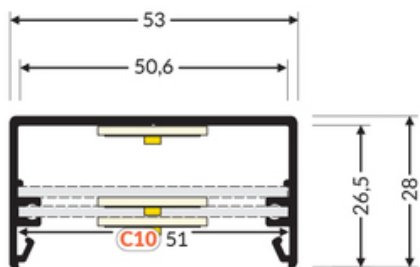

PROFIL LED LOWI C10 4050 ALU.SUR.

Nawierzchniowe

Oświetleniowe

Wzory przemysłowe EU

CE

Wyprodukowane w Polsce

Kup produkt

Informacje podstawowe

Indeks: 93100000
EAN: 5901597254065
Materiał: aluminium
Kolor: aluminium surowe
Długość [mm]: 4050
Szerokość [mm]: 53
Wysokość [mm]: 28
Waga [kg]: 1.928
Waga opakowania [kg]: 0.012
Producent: TOPMET
Kraj pochodzenia, wytworzenia: PL

Jednostka miary: szt.
Wymiary opakowania jednostkowego [mm]: 4050 x 53 x 28
Opakowanie zbiorcze [szt]: 10
Typ opakowania zbiorczego: pakiet
Waga produktu z opakowaniem zbiorczym [kg]: 19.28

DOSTĘPNE KOLORY