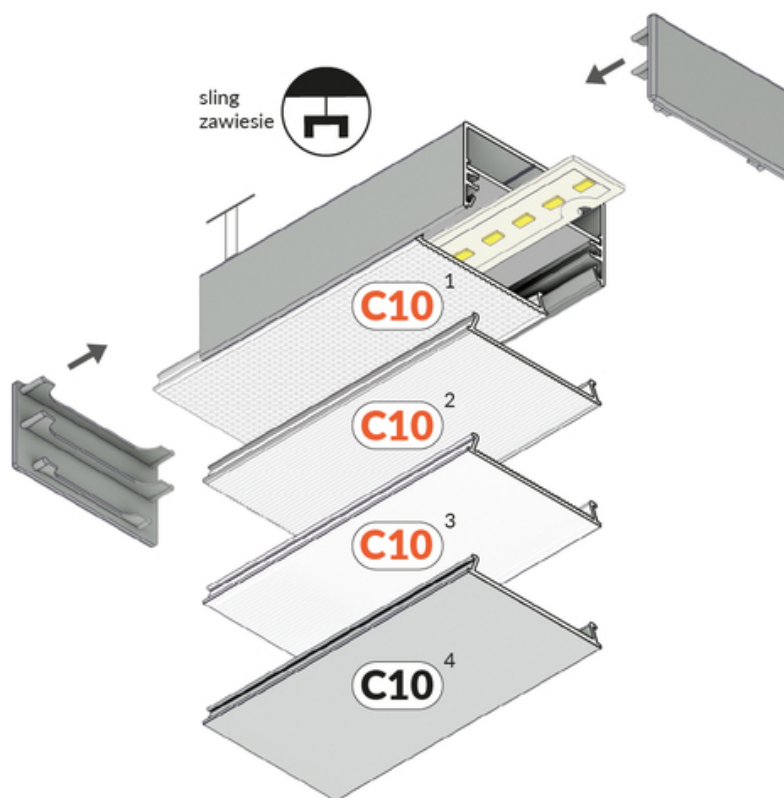

PROFIL LED LOWI C10 4050 ALU.SUR.

Nawierzchniowe

Oświetleniowe

Wzory przemysłowe EU

CE

Wyprodukowane w Polsce

Kup produkt

Informacje podstawowe

Indeks: 93100000
EAN: 5901597254065
Materiał: aluminium
Kolor: aluminium surowe
Długość [mm]: 4050
Szerokość [mm]: 53
Wysokość [mm]: 28
Waga [kg]: 1.928
Waga opakowania [kg]: 0.012
Producent: TOPMET
Kraj pochodzenia, wytworzenia: PL

Jednostka miary: szt.
Wymiary opakowania jednostkowego [mm]: 4050 x 53 x 28
Opakowanie zbiorcze [szt]: 10
Typ opakowania zbiorczego: pakiet
Waga produktu z opakowaniem zbiorczym [kg]: 19.28

DOSTĘPNE KOLORY

KLOSZE DO PROFILI LED

ZASŁEPKI DO PROFILI LED

PROFILE UZUPEŁNIAJĄCE