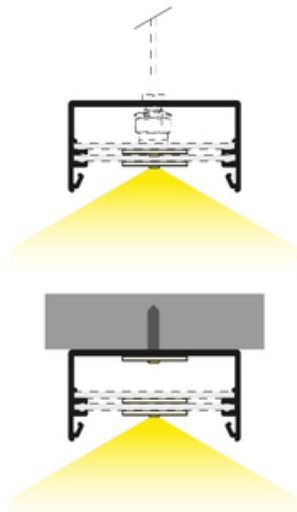

PROFIL LED LOWI C10 4050 ALU.SUR.

Nawierzchniowe

Oświetleniowe

Wzory przemysłowe EU

CE

Wyprodukowane w Polsce

Kup produkt

Informacje podstawowe

Indeks: 93100000
EAN: 5901597254065
Materiał: aluminium
Kolor: aluminium surowe
Długość [mm]: 4050
Szerokość [mm]: 53
Wysokość [mm]: 28
Waga [kg]: 1.928
Waga opakowania [kg]: 0.012
Producent: TOPMET
Kraj pochodzenia, wytworzenia: PL

Jednostka miary: szt.
Wymiary opakowania jednostkowego [mm]: 4050 x 53 x 28
Opakowanie zbiorcze [szt]: 10
Typ opakowania zbiorczego: pakiet
Waga produktu z opakowaniem zbiorczym [kg]: 19.28

DOSTĘPNE KOLORY