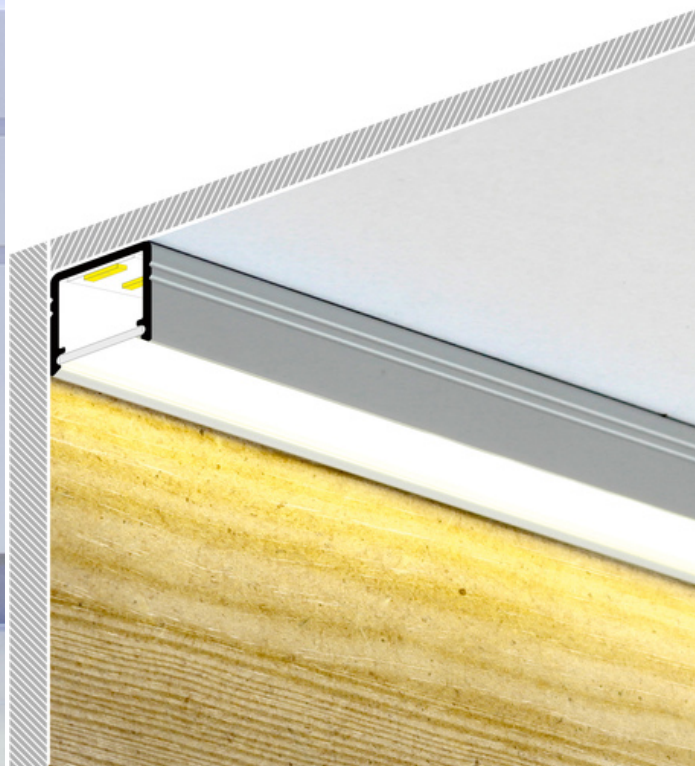

# PROFIL LED SMART10 AC2/Z 1000 BIAŁY MAL. /OP

Nawierzchniowe

Meblowe

max 10 mm

- ciągła linia światła (przy zastosowaniu taśmy 120 P/m i klosza mlecznego)
- gniazdo Slick
- miniaturowe gabaryty
- uniwersalne zastosowanie
- możliwość zastosowania taśm wodoodpornych

## Informacje podstawowe

Indeks: C2010001 EAN: 5901597206095 Materiał: aluminium Kolor: biały malowany Długość [mm]: 1000 Szerokość [mm]: 12 Wysokość [mm]: 12 Waga [kg]: 0.105 Waga opakowania [kg]: 0.006 Producent: TOPMET Kraj pochodzenia, wytworzenia: PL	Jednostka miary: szt. Typ opakowania jednostkowego: folia POF Wymiary opakowania jednostkowego [mm]: 1000 x 12 x 12 Opakowanie zbiorcze [szt]: 50 Typ opakowania zbiorczego: karton Waga produktu z opakowaniem zbiorczym [kg]: 5.66
--	---