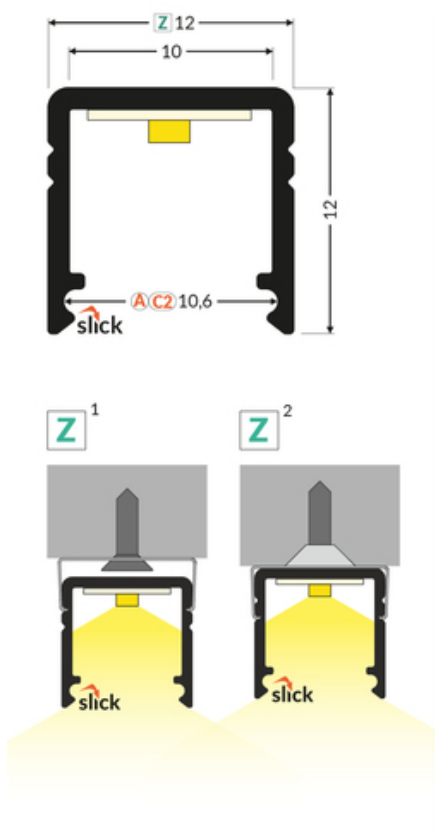

PROFIL LED SMART10 AC2/Z 1000 BIAŁY MAL. /OP

Nawierzchniowe

Meblowe

max 10 mm

- ciągła linia światła (przy zastosowaniu taśmy 120 P/m i klosza mlecznego)
- gniazdo Slick
- miniaturowe gabaryty
- uniwersalne zastosowanie
- możliwość zastosowania taśm wodoodpornych

CE

Wzory przemysłowe EU

Wyprodukowane w Polsce

Kup produkt