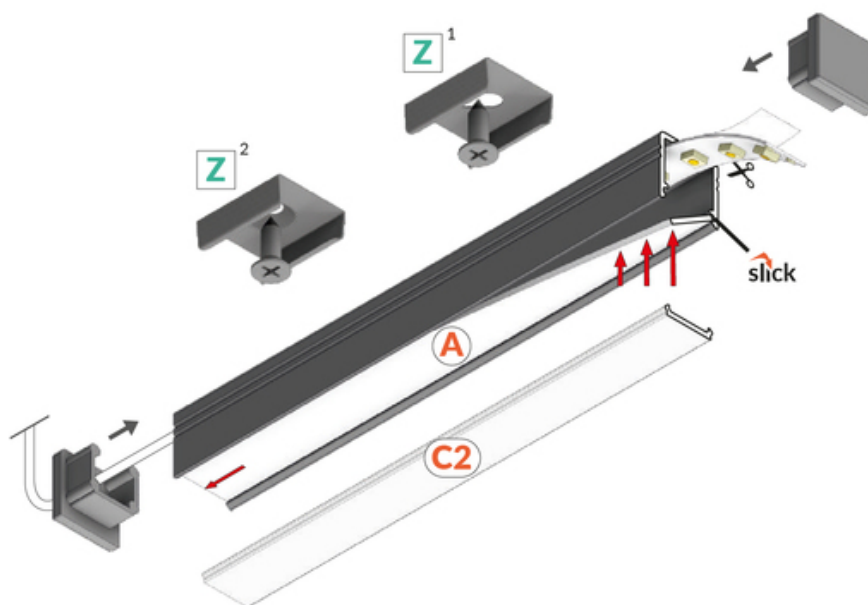

# PROFIL LED SMART10 AC2/Z 1000 BIAŁY MAL. /OP

Nawierzchniowe

Meblowe

max 10 mm

- ciągła linia światła (przy zastosowaniu taśmy 120 P/m i klosza mlecznego)
- gniazdo Slick
- miniaturowe gabaryty
- uniwersalne zastosowanie
- możliwość zastosowania taśm wodoodpornych

## Informacje podstawowe

Indeks: C2010001 EAN: 5901597206095 Materiał: aluminium Kolor: biały malowany Długość [mm]: 1000 Szerokość [mm]: 12 Wysokość [mm]: 12 Waga [kg]: 0.105 Waga opakowania [kg]: 0.006 Producent: TOPMET Kraj pochodzenia, wytworzenia: PL	Jednostka miary: szt. Typ opakowania jednostkowego: folia POF Wymiary opakowania jednostkowego [mm]: 1000 x 12 x 12 Opakowanie zbiorcze [szt]: 50 Typ opakowania zbiorczego: karton Waga produktu z opakowaniem zbiorczym [kg]: 5.66
--	---

## DOSTĘPNE WARIANTY

1000 mm, 2000 mm, 3000 mm, 4050 mm