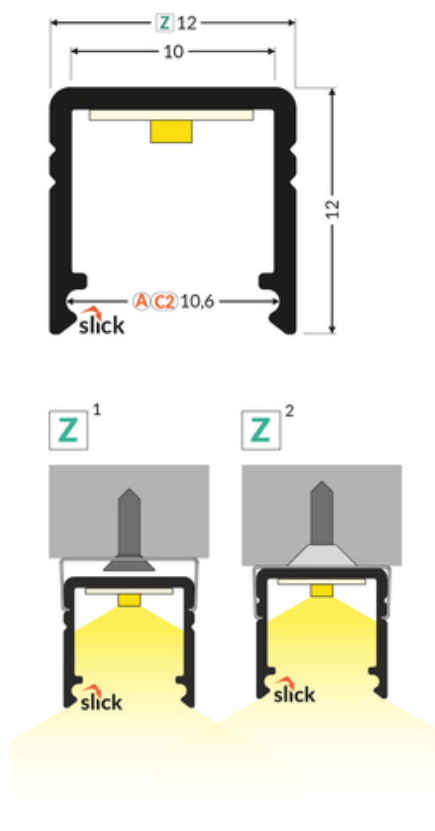

PROFIL LED SMART10 AC2/Z 2000 ANOD.

Meblowe

max 10 mm

Nawierzchniowe

	- ciągła linia światła (przy zastosowaniu taśmy 120 P/m i klosza mlecznego) - gniazdo Slick - miniaturowe gabaryty - uniwersalne zastosowanie - możliwość zastosowania taśm wodoodpornych	- Wzory przemysłowe EU - CE - Wyprodukowane w Polsce	

Kup produkt