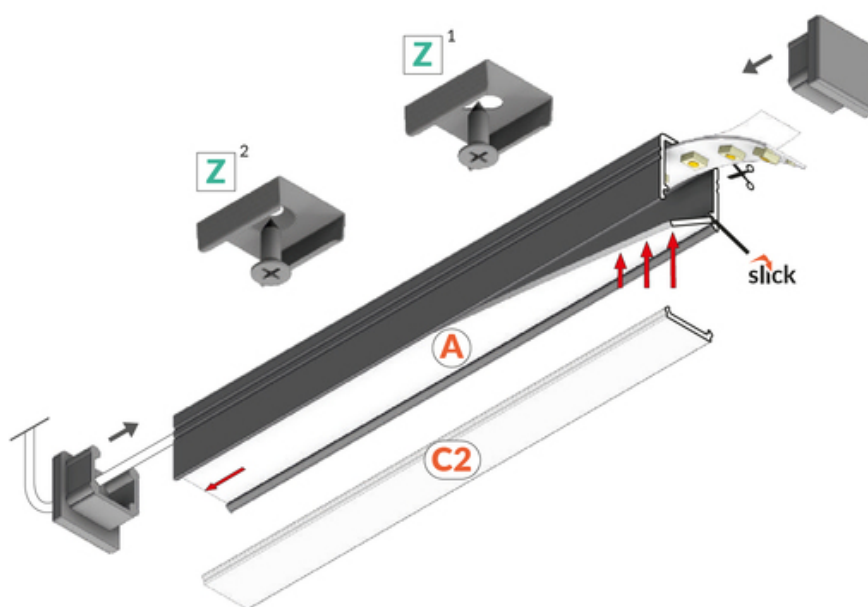

# PROFIL LED SMART10 AC2/Z 2000 ANOD.

Meblowe

max 10 mm

Nawierzchniowe

	<ul style="list-style-type: none"><li>ciągła linia światła (przy zastosowaniu taśmy 120 P/m i klosza mlecznego)</li><li>gniazdo Slick</li><li>miniaturowe gabaryty</li><li>uniwersalne zastosowanie</li><li>możliwość zastosowania taśm wodoodpornych</li></ul>	<ul style="list-style-type: none"><li>Wzory przemysłowe EU</li><li>CE</li><li>Wyprodukowane w Polsce</li></ul>	
--	---	--	--

## Informacje podstawowe

Indeks: C2020020 EAN: 5901597206125 Materiał: aluminium Kolor: anodowany Długość [mm]: 2000 Szerokość [mm]: 12 Wysokość [mm]: 12 Waga [kg]: 0.182 Waga opakowania [kg]: 0.012 Producent: TOPMET Kraj pochodzenia, wytworzenia: PL	Jednostka miary: szt. Wymiary opakowania jednostkowego [mm]: 2000 x 12 x 12 Opakowanie zbiorcze [szt]: 40 Typ opakowania zbiorczego: pakiet Waga produktu z opakowaniem zbiorczym [kg]: 7.28
---	--

## DOSTĘPNE WARIANTY

1000 mm, 2000 mm, 3000 mm, 4050 mm