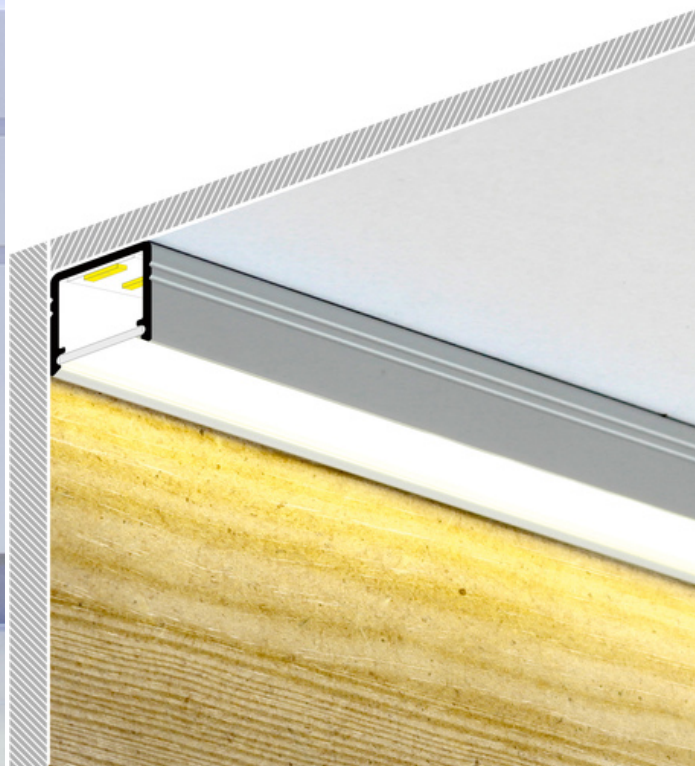

# PROFIL LED SMART10 AC2/Z 2000 ANOD.

Meblowe

max 10 mm

Nawierzchniowe

	<ul style="list-style-type: none"><li>ciągła linia światła (przy zastosowaniu taśmy 120 P/m i klosza mlecznego)</li><li>gniazdo Slick</li><li>miniaturowe gabaryty</li><li>uniwersalne zastosowanie</li><li>możliwość zastosowania taśm wodoodpornych</li></ul>	<ul style="list-style-type: none"><li>Wzory przemysłowe EU</li><li>CE</li><li>Wyprodukowane w Polsce</li></ul>	
--	---	--	--

## Informacje podstawowe

Indeks: C2020020 EAN: 5901597206125 Materiał: aluminium Kolor: anodowany Długość [mm]: 2000 Szerokość [mm]: 12 Wysokość [mm]: 12 Waga [kg]: 0.182 Waga opakowania [kg]: 0.012 Producent: TOPMET Kraj pochodzenia, wytworzenia: PL	Jednostka miary: szt. Wymiary opakowania jednostkowego [mm]: 2000 x 12 x 12 Opakowanie zbiorcze [szt]: 40 Typ opakowania zbiorczego: pakiet Waga produktu z opakowaniem zbiorczym [kg]: 7.28
---	--