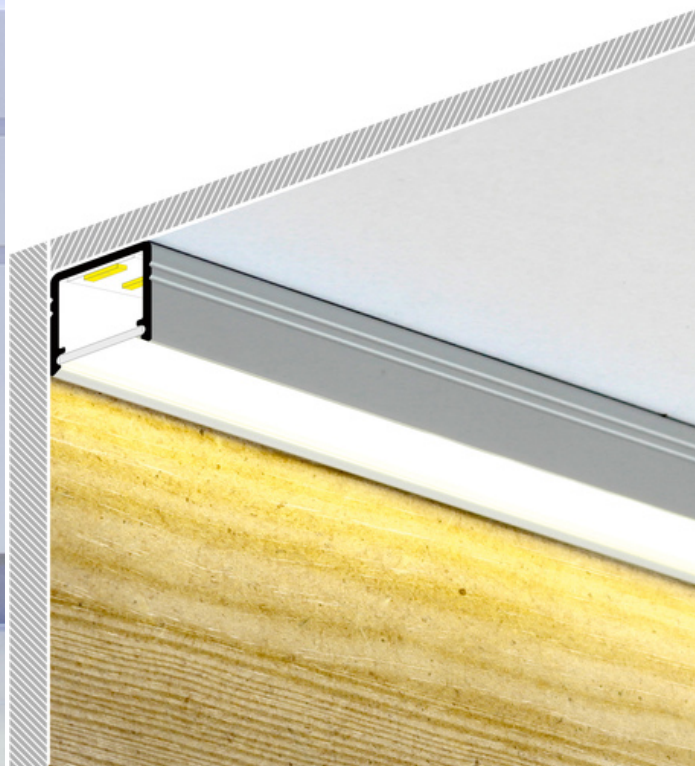

PROFIL LED SMART10 AC2/Z 3000 ALU.SUR.

Meblowe

max 10 mm

Nawierzchniowe

	<ul style="list-style-type: none">ciągła linia światła (przy zastosowaniu taśmy 120 P/m i klosza mlecznego)gniazdo Slickminiaturowe gabarytyuniwersalne zastosowaniemożliwość zastosowania taśm wodoodpornych	<ul style="list-style-type: none"> Wzory przemysłowe EU CE Wyprodukowane w Polsce	 Kup produkt
--	---	---	---------------------

Informacje podstawowe

Indeks: C2030000 EAN: 5901597251507 Materiał: aluminium Kolor: aluminium surowe Długość [mm]: 3000 Szerokość [mm]: 12 Wysokość [mm]: 12 Waga [kg]: 0.273 Waga opakowania [kg]: 0.024 Producent: TOPMET Kraj pochodzenia, wytworzenia: PL	Jednostka miary: szt. Wymiary opakowania jednostkowego [mm]: 3000 x 12 x 12 Opakowanie zbiorcze [szt]: 40 Typ opakowania zbiorczego: pakiet Waga produktu z opakowaniem zbiorczym [kg]: 10.92
--	---

DOSTĘPNE KOLORY

DOSTĘPNE WARIANTY

1000 mm, 2000 mm, 3000 mm, 4050 mm

Dopasowane elementy

KLOSZE DO PROFILI LED

ZAŚLEPKI DO PROFILI LED

**zaślepka SMART10 szary
[20szt]**

index: C2940022

**zaślepka SMART10
srebro [20szt]**

index: C2940040

**zaślepka SMART10 z
otworem szary [20szt]**

index: C2960022

**zaślepka SMART10 z
otworem srebro [20szt]**

index: C2960040

UCHWYTY DO PROFILI LED

uchwyt Z inox [20szt]