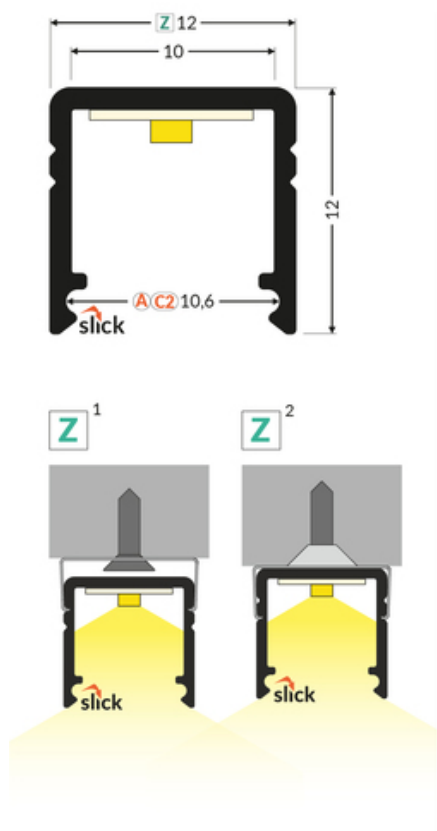

PROFIL LED SMART10 AC2/Z 3000 ALU.SUR.

Meblowe

max 10 mm

Nawierzchniowe

	<ul style="list-style-type: none">ciągła linia światła (przy zastosowaniu taśmy 120 P/m i klosza mlecznego)gniazdo Slickminiaturowe gabarytyuniwersalne zastosowaniemożliwość zastosowania taśm wodoodpornych	<ul style="list-style-type: none"> Wzory przemysłowe EU CE Wyprodukowane w Polsce	 Kup produkt
--	---	---	---------------------

Informacje podstawowe

Indeks: C2030000 EAN: 5901597251507 Materiał: aluminium Kolor: aluminium surowe Długość [mm]: 3000 Szerokość [mm]: 12 Wysokość [mm]: 12 Waga [kg]: 0.273 Waga opakowania [kg]: 0.024 Producent: TOPMET Kraj pochodzenia, wytworzenia: PL	Jednostka miary: szt. Wymiary opakowania jednostkowego [mm]: 3000 x 12 x 12 Opakowanie zbiorcze [szt]: 40 Typ opakowania zbiorczego: pakiet Waga produktu z opakowaniem zbiorczym [kg]: 10.92
--	---

DOSTĘPNE KOLORY

DOSTĘPNE WARIANTY

1000 mm, 2000 mm, 3000 mm, 4050 mm

Dopasowane elementy

KLOSZE DO PROFILI LED

ZAŚLEPKI DO PROFILI LED

**zaślepka SMART10 szary
[20szt]**

index: C2940022

**zaślepka SMART10
srebro [20szt]**

index: C2940040

**zaślepka SMART10 z
otworem szary [20szt]**

index: C2960022

**zaślepka SMART10 z
otworem srebro [20szt]**

index: C2960040

UCHWYTY DO PROFILI LED

uchwyt Z inox [20szt]