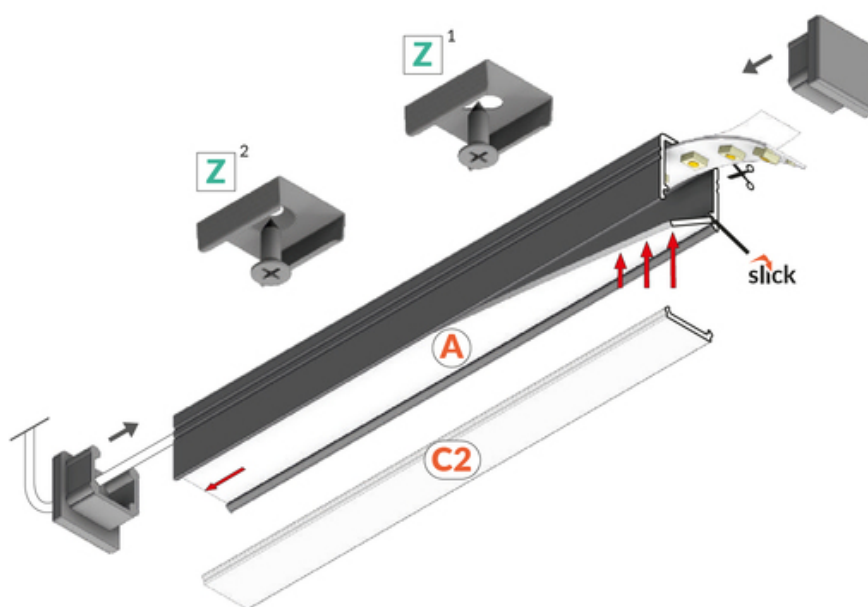

PROFIL LED SMART10 AC2/Z 3000 ALU.SUR.

Meblowe

max 10 mm

Nawierzchniowe

	<ul style="list-style-type: none">ciągła linia światła (przy zastosowaniu taśmy 120 P/m i klosza mlecznego)gniazdo Slickminiaturowe gabarytyuniwersalne zastosowaniemożliwość zastosowania taśm wodoodpornych	<ul style="list-style-type: none"> Wzory przemysłowe EU CE Wyprodukowane w Polsce	 Kup produkt
--	---	---	---------------------

Informacje podstawowe

Indeks: C2030000 EAN: 5901597251507 Materiał: aluminium Kolor: aluminium surowe Długość [mm]: 3000 Szerokość [mm]: 12 Wysokość [mm]: 12 Waga [kg]: 0.273 Waga opakowania [kg]: 0.024 Producent: TOPMET Kraj pochodzenia, wytworzenia: PL	Jednostka miary: szt. Wymiary opakowania jednostkowego [mm]: 3000 x 12 x 12 Opakowanie zbiorcze [szt]: 40 Typ opakowania zbiorczego: pakiet Waga produktu z opakowaniem zbiorczym [kg]: 10.92
--	---

DOSTĘPNE KOLORY

DOSTĘPNE WARIANTY

1000 mm, 2000 mm, 3000 mm, 4050 mm

Dopasowane elementy

KLOSZE DO PROFILI LED

ZAŚLEPKI DO PROFILI LED

**zaślepka SMART10 szary
[20szt]**

index: C2940022

**zaślepka SMART10
srebro [20szt]**

index: C2940040

**zaślepka SMART10 z
otworem szary [20szt]**

index: C2960022

**zaślepka SMART10 z
otworem srebro [20szt]**

index: C2960040

UCHWYTY DO PROFILI LED

uchwyt Z inox [20szt]