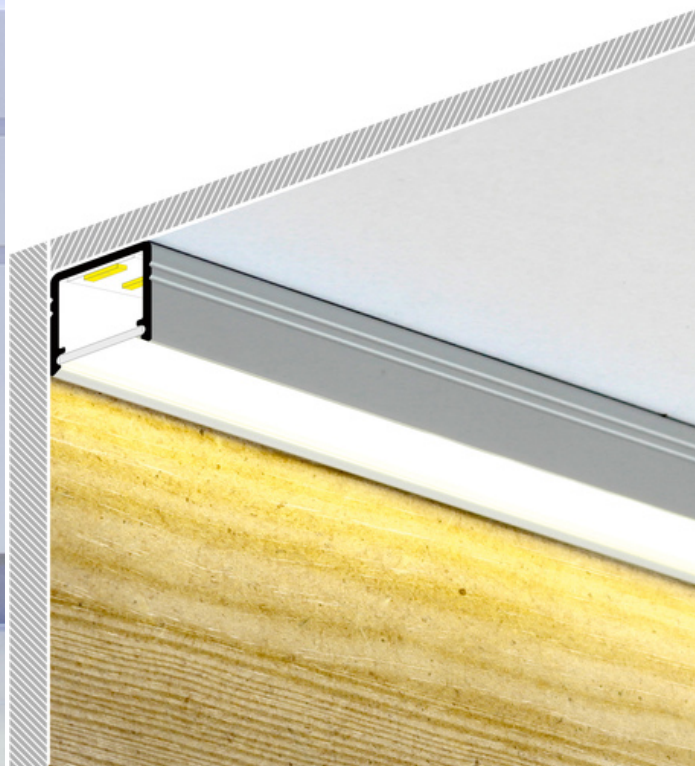

PROFIL LED SMART10 AC2/Z 3000 CZARNY ANOD. /OP

Nawierzchniowe

Meblowe

max 10 mm

- ciągła linia światła (przy zastosowaniu taśmy 120 P/m i klosza mlecznego)
- gniazdo Slick
- miniaturowe gabaryty
- uniwersalne zastosowanie
- możliwość zastosowania taśm wodoodpornych

CE

Wzory przemysłowe EU

Wyprodukowane w Polsce

Kup produkt

Informacje podstawowe

Indeks: C2030021 EAN: 5901597251552 Materiał: aluminium Kolor: czarny anodowany Długość [mm]: 3000 Szerokość [mm]: 12 Wysokość [mm]: 12 Waga [kg]: 0.291 Waga opakowania [kg]: 0.006 Producent: TOPMET Kraj pochodzenia, wytworzenia: PL	Jednostka miary: szt. Typ opakowania jednostkowego: folia POE Wymiary opakowania jednostkowego [mm]: 3000 x 12 x 12 Opakowanie zbiorcze [szt]: 10 Typ opakowania zbiorczego: pakiet Waga produktu z opakowaniem zbiorczym [kg]: 2.91
--	---

DOSTĘPNE KOLORY

 <p>profil LED SMART10 AC2/Z 3000 biały mal. /op C2030001</p>	 <p>profil LED SMART10 AC2/Z 3000 alu.sur. C2030000</p>	 <p>profil LED SMART10 AC2/Z 3000 anod. C2030020</p>
--	--	---

DOSTĘPNE WARIANTY

1000 mm, 2000 mm, 3000 mm, 4050 mm

Dopasowane elementy

KLOSZE DO PROFILI LED

 <p>klosz C2 klik 3000 mleczny index: 89000338</p>	 <p>klosz C2 klik 3000 transparentny index: 89000316</p>	 <p>klosz C2 klik 2000 czarny index: 89000241</p>
 <p>klosz C2 klik 20m rolka czarny index: 890005415</p>	 <p>klosz A wsuwany 3000 szron index: 89000839</p>	