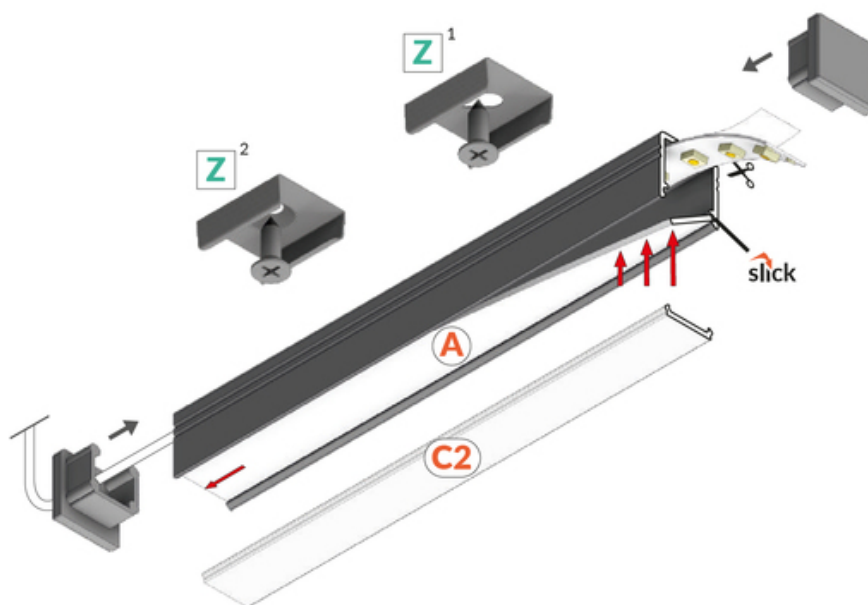

PROFIL LED SMART10 AC2/Z 3000 CZARNY ANOD. /OP

Nawierzchniowe

Meblowe

max 10 mm

- ciągła linia światła (przy zastosowaniu taśmy 120 P/m i klosza mlecznego)
- gniazdo Slick
- miniaturowe gabaryty
- uniwersalne zastosowanie
- możliwość zastosowania taśm wodoodpornych

CE

Wzory przemysłowe EU

Wyprodukowane w Polsce

Kup produkt

Informacje podstawowe

Indeks: C2030021 EAN: 5901597251552 Materiał: aluminium Kolor: czarny anodowany Długość [mm]: 3000 Szerokość [mm]: 12 Wysokość [mm]: 12 Waga [kg]: 0.291 Waga opakowania [kg]: 0.006 Producent: TOPMET Kraj pochodzenia, wytworzenia: PL	Jednostka miary: szt. Typ opakowania jednostkowego: folia POE Wymiary opakowania jednostkowego [mm]: 3000 x 12 x 12 Opakowanie zbiorcze [szt]: 10 Typ opakowania zbiorczego: pakiet Waga produktu z opakowaniem zbiorczym [kg]: 2.91
--	---

1000 mm, 2000 mm, 3000 mm, 4050 mm

Dopasowane elementy

KLOSZE DO PROFILI LED

 <p>klosz C2 klik 3000 mleczny index: 89000338</p>	 <p>klosz C2 klik 3000 transparentny index: 89000316</p>	 <p>klosz C2 klik 2000 czarny index: 89000241</p>
 <p>klosz C2 klik 20m rolka czarny index: 890005415</p>	 <p>klosz A wsuwany 3000 szron index: 89000839</p>	