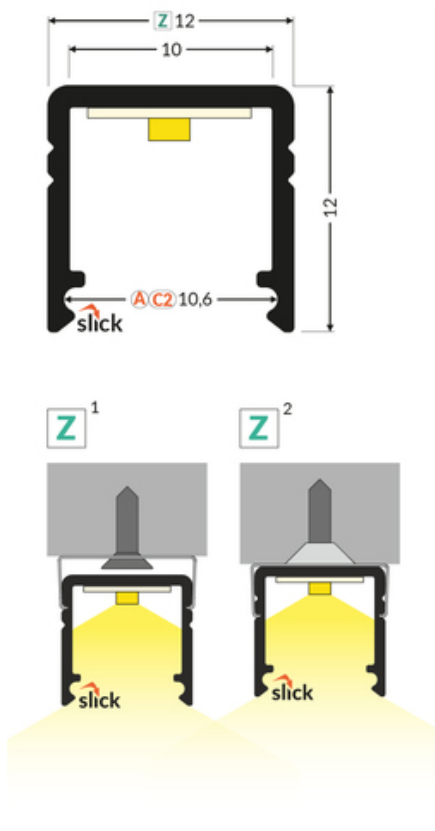

PROFIL LED SMART10 AC2/Z 3000 CZARNY ANOD. /OP

Nawierzchniowe

Meblowe

max 10 mm

- ciągła linia światła (przy zastosowaniu taśmy 120 P/m i klosza mlecznego)
- gniazdo Slick
- miniaturowe gabaryty
- uniwersalne zastosowanie
- możliwość zastosowania taśm wodoodpornych

CE

Wzory przemysłowe EU

Wyprodukowane w Polsce

Kup produkt

Informacje podstawowe

Indeks: C2030021 EAN: 5901597251552 Materiał: aluminium Kolor: czarny anodowany Długość [mm]: 3000 Szerokość [mm]: 12 Wysokość [mm]: 12 Waga [kg]: 0.291 Waga opakowania [kg]: 0.006 Producent: TOPMET Kraj pochodzenia, wytworzenia: PL	Jednostka miary: szt. Typ opakowania jednostkowego: folia POE Wymiary opakowania jednostkowego [mm]: 3000 x 12 x 12 Opakowanie zbiorcze [szt]: 10 Typ opakowania zbiorczego: pakiet Waga produktu z opakowaniem zbiorczym [kg]: 2.91
--	---

1000 mm, 2000 mm, 3000 mm, 4050 mm

Dopasowane elementy

KLOSZE DO PROFILI LED

 <p>klosz C2 klik 3000 mleczny index: 89000338</p>	 <p>klosz C2 klik 3000 transparentny index: 89000316</p>	 <p>klosz C2 klik 2000 czarny index: 89000241</p>
 <p>klosz C2 klik 20m rolka czarny index: 890005415</p>	 <p>klosz A wsuwany 3000 szron index: 89000839</p>	