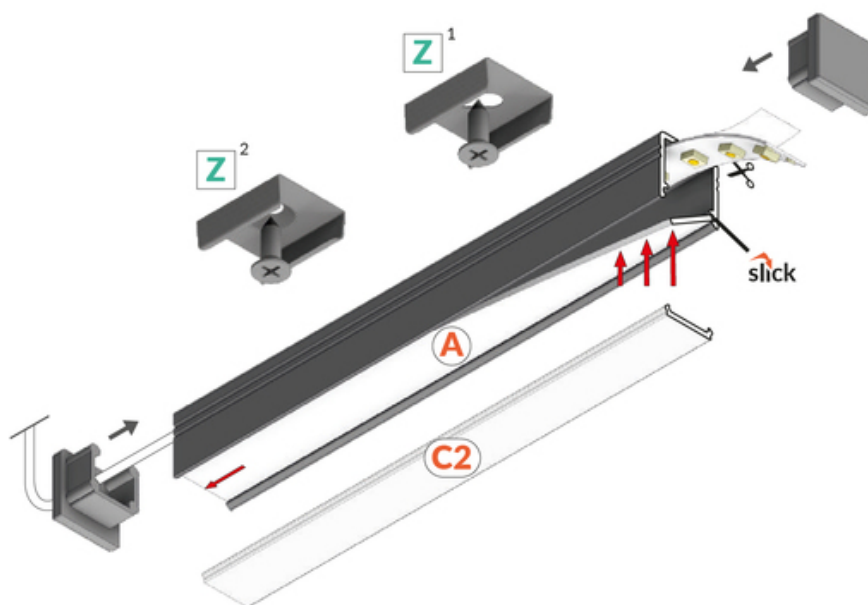

PROFIL LED SMART10 AC2/Z 4050 ALU.SUR.

max 10 mm

Nawierzchniowe

Meblowe

- ciągła linia światła (przy zastosowaniu taśmy 120 P/m i klosza mlecznego)
- gniazdo Slick
- miniaturowe gabaryty
- uniwersalne zastosowanie
- możliwość zastosowania taśm wodoodpornych

Wzory przemysłowe EU

CE

Wyprodukowane w Polsce

Kup produkt

Informacje podstawowe

Indeks: C2040000 EAN: 5901597251569 Materiał: aluminium Kolor: aluminium surowe Długość [mm]: 4050 Szerokość [mm]: 12 Wysokość [mm]: 12 Waga [kg]: 0.369 Waga opakowania [kg]: 0.012 Producent: TOPMET Kraj pochodzenia, wytworzenia: PL	Jednostka miary: szt. Wymiary opakowania jednostkowego [mm]: 4050 x 12 x 12 Opakowanie zbiorcze [szt]: 40 Typ opakowania zbiorczego: pakiet Waga produktu z opakowaniem zbiorczym [kg]: 14.76
------------------------------------------------------------------------------------------------------------------------------------------------------------------------------------------------------------------------------------------------------------------------	-----------------------------------------------------------------------------------------------------------------------------------------------------------------------------------------------------------

DOSTĘPNE WARIANTY

1000 mm, 2000 mm, 3000 mm, 4050 mm

Dopasowane elementy

KLOSZE DO PROFILI LED

 <p>klosz C2 klik 4100 mleczny index: 89000438</p>	 <p>klosz C2 klik 4100 transparentny index: 89000416</p>	 <p>klosz A wsuwany 2000 mleczny index: 89000738</p>
 <p>klosz A wsuwany 2000 szron index: 89000739</p>	 <p>klosz A wsuwany 2000 transparentny index: 89000716</p>	