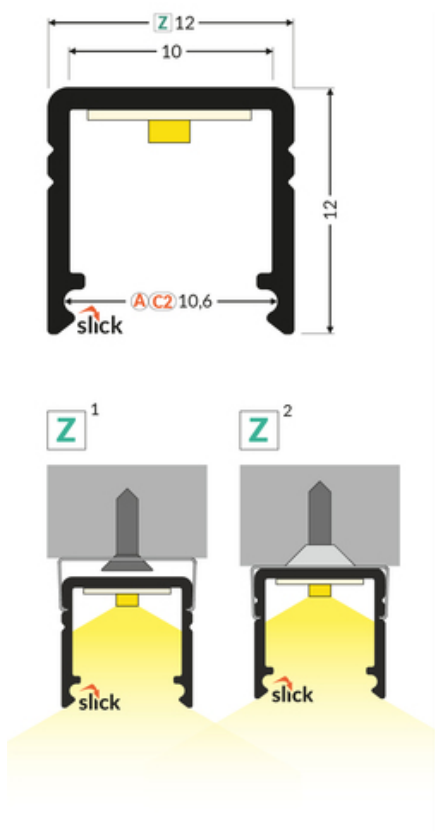

PROFIL LED SMART10 AC2/Z 4050 ALU.SUR.

max 10 mm

Nawierzchniowe

Meblowe

- ciągła linia światła (przy zastosowaniu taśmy 120 P/m i klosza mlecznego)
- gniazdo Slick
- miniaturowe gabaryty
- uniwersalne zastosowanie
- możliwość zastosowania taśm wodoodpornych

Wzory przemysłowe EU

CE

Wyprodukowane w Polsce

Kup produkt

Informacje podstawowe

Indeks: C2040000 EAN: 5901597251569 Materiał: aluminium Kolor: aluminium surowe Długość [mm]: 4050 Szerokość [mm]: 12 Wysokość [mm]: 12 Waga [kg]: 0.369 Waga opakowania [kg]: 0.012 Producent: TOPMET Kraj pochodzenia, wytworzenia: PL	Jednostka miary: szt. Wymiary opakowania jednostkowego [mm]: 4050 x 12 x 12 Opakowanie zbiorcze [szt]: 40 Typ opakowania zbiorczego: pakiet Waga produktu z opakowaniem zbiorczym [kg]: 14.76
------------------------------------------------------------------------------------------------------------------------------------------------------------------------------------------------------------------------------------------------------------------------	-----------------------------------------------------------------------------------------------------------------------------------------------------------------------------------------------------------

DOSTĘPNE WARIANTY

1000 mm, 2000 mm, 3000 mm, 4050 mm

Dopasowane elementy

KLOSZE DO PROFILI LED

 <p>klosz C2 klik 4100 mleczny index: 89000438</p>	 <p>klosz C2 klik 4100 transparentny index: 89000416</p>	 <p>klosz A wsuwany 2000 mleczny index: 89000738</p>
 <p>klosz A wsuwany 2000 szron index: 89000739</p>	 <p>klosz A wsuwany 2000 transparentny index: 89000716</p>	