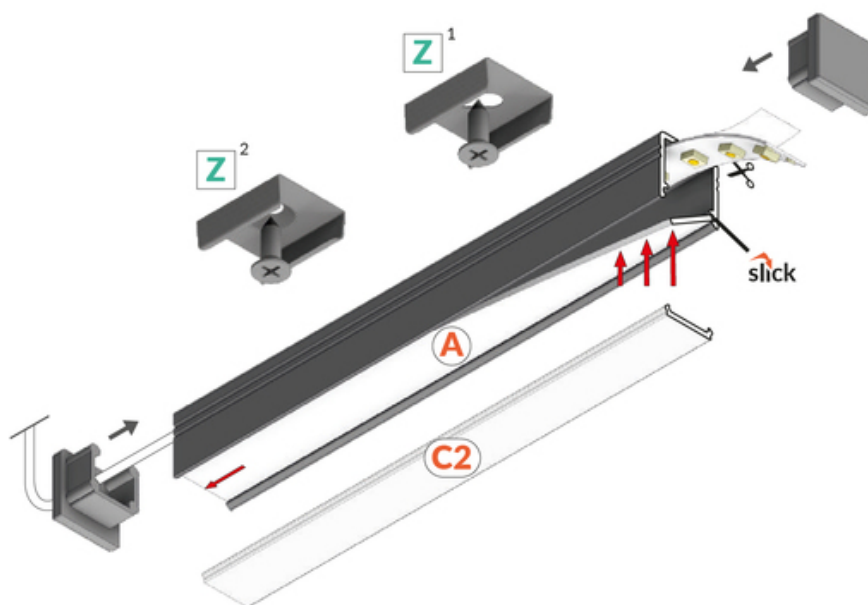

PROFIL LED SMART10 AC2/Z 4050 CZARNY ANOD. /OP

Meblowe

max 10 mm

Nawierzchniowe

- ciągła linia światła (przy zastosowaniu taśmy 120 P/m i klosza mlecznego)
- gniazdo Slick
- miniaturowe gabaryty
- uniwersalne zastosowanie
- możliwość zastosowania taśm wodoodpornych

Wzory przemysłowe EU

CE

Wyprodukowane w Polsce

Kup produkt

Informacje podstawowe

Indeks: C2040021 EAN: 5901597251613 Materiał: aluminium Kolor: czarny anodowany Długość [mm]: 4050 Szerokość [mm]: 12 Wysokość [mm]: 12 Waga [kg]: 0.393 Waga opakowania [kg]: 0.018 Producent: TOPMET Kraj pochodzenia, wytworzenia: PL	Jednostka miary: szt. Typ opakowania jednostkowego: folia POF Wymiary opakowania jednostkowego [mm]: 4050 x 12 x 12 Opakowanie zbiorcze [szt]: 10 Typ opakowania zbiorczego: pakiet Waga produktu z opakowaniem zbiorczym [kg]: 3.93
--	---

1000 mm, 2000 mm, 3000 mm, 4050 mm

Dopasowane elementy

KLOSZE DO PROFILI LED

 <p>klosz C2 klik 4100 mleczny index: 89000438</p>	 <p>klosz C2 klik 4100 transparentny index: 89000416</p>	 <p>klosz C2 klik 2000 czarny index: 89000241</p>
 <p>klosz C2 klik 20m rolka czarny index: 890005415</p>	 <p>klosz A wsuwany 2000 mleczny index: 89000738</p>	 <p>klosz A wsuwany 2000 szron index: 89000739</p>