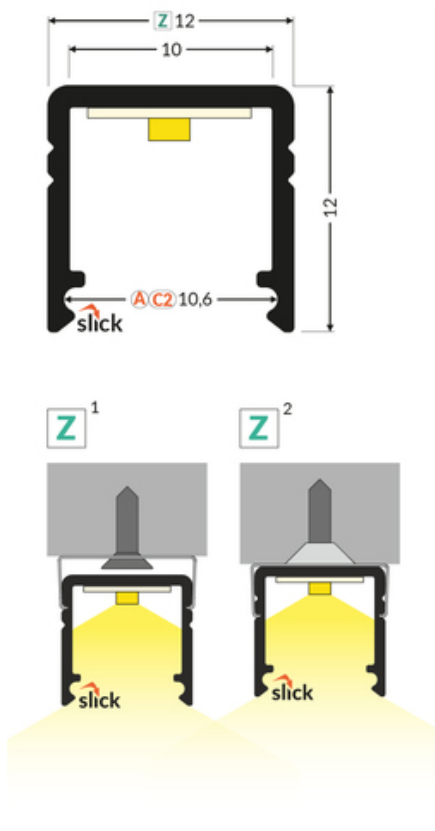

PROFIL LED SMART10 AC2/Z 4050 CZARNY ANOD. /OP

Meblowe

max 10 mm

Nawierzchniowe

- ciągła linia światła (przy zastosowaniu taśmy 120 P/m i klosza mlecznego)
- gniazdo Slick
- miniaturowe gabaryty
- uniwersalne zastosowanie
- możliwość zastosowania taśm wodoodpornych

Wzory przemysłowe EU

CE

Wyprodukowane w Polsce

Kup produkt

Informacje podstawowe

Indeks: C2040021 EAN: 5901597251613 Materiał: aluminium Kolor: czarny anodowany Długość [mm]: 4050 Szerokość [mm]: 12 Wysokość [mm]: 12 Waga [kg]: 0.393 Waga opakowania [kg]: 0.018 Producent: TOPMET Kraj pochodzenia, wytworzenia: PL	Jednostka miary: szt. Typ opakowania jednostkowego: folia POF Wymiary opakowania jednostkowego [mm]: 4050 x 12 x 12 Opakowanie zbiorcze [szt]: 10 Typ opakowania zbiorczego: pakiet Waga produktu z opakowaniem zbiorczym [kg]: 3.93
--	---

1000 mm, 2000 mm, 3000 mm, 4050 mm

Dopasowane elementy

KLOSZE DO PROFILI LED

 <p>klosz C2 klik 4100 mleczny index: 89000438</p>	 <p>klosz C2 klik 4100 transparentny index: 89000416</p>	 <p>klosz C2 klik 2000 czarny index: 89000241</p>
 <p>klosz C2 klik 20m rolka czarny index: 890005415</p>	 <p>klosz A wsuwany 2000 mleczny index: 89000738</p>	 <p>klosz A wsuwany 2000 szron index: 89000739</p>