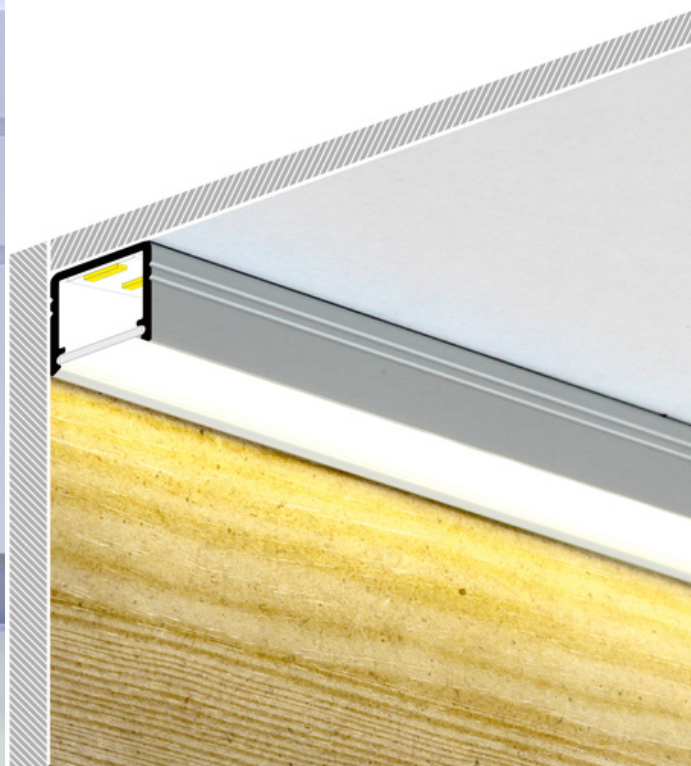

PROFIL LED SMART10 AC2/Z 4050 CZARNY ANOD. /OP

Meblowe

max 10 mm

Nawierzchniowe

- ciągła linia światła (przy zastosowaniu taśmy 120 P/m i klosza mlecznego)
- gniazdo Slick
- miniaturowe gabaryty
- uniwersalne zastosowanie
- możliwość zastosowania taśm wodoodpornych

Wzory przemysłowe EU

CE

Wyprodukowane w Polsce

Kup produkt

Informacje podstawowe

Indeks: C2040021 EAN: 5901597251613 Materiał: aluminium Kolor: czarny anodowany Długość [mm]: 4050 Szerokość [mm]: 12 Wysokość [mm]: 12 Waga [kg]: 0.393 Waga opakowania [kg]: 0.018 Producent: TOPMET Kraj pochodzenia, wytworzenia: PL	Jednostka miary: szt. Typ opakowania jednostkowego: folia POF Wymiary opakowania jednostkowego [mm]: 4050 x 12 x 12 Opakowanie zbiorcze [szt]: 10 Typ opakowania zbiorczego: pakiet Waga produktu z opakowaniem zbiorczym [kg]: 3.93
--	---

DOSTĘPNE KOLORY

 <p>profil LED SMART10 AC2/Z 4050 biały mal. /op C2040001</p>	 <p>profil LED SMART10 AC2/Z 4050 alu.sur. C2040000</p>	 <p>profil LED SMART10 AC2/Z 4050 anod. C2040020</p>
--	--	---

DOSTĘPNE WARIANTY

1000 mm, 2000 mm, 3000 mm, 4050 mm

Dopasowane elementy

KLOSZE DO PROFILI LED

 <p>klosz C2 klik 4100 mleczny index: 89000438</p>	 <p>klosz C2 klik 4100 transparentny index: 89000416</p>	 <p>klosz C2 klik 2000 czarny index: 89000241</p>
 <p>klosz C2 klik 20m rolka czarny index: 890005415</p>	 <p>klosz A wsuwany 2000 mleczny index: 89000738</p>	 <p>klosz A wsuwany 2000 szron index: 89000739</p>