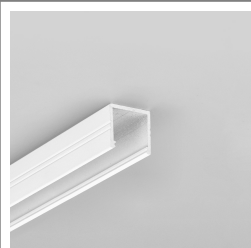

PROFIL LED SMART16 BC3/U4 1000 BIAŁY MAL. /OP

Nawierzchniowe

Meblowe

max 16 mm

- gniazdo Slick
- prosty montaż klosza
- 2 rowki
- 2 poziomy przymocowania uchwyty (z dystansem od płaszczyzny montażowej lub bez)
- ciągła linia światła (przy zastosowaniu taśmy 120 P/m i klosza mlecznego)

data wygenerowania karty pdf: 26.04.2024

Informacje podstawowe

Indeks: F1010001 EAN: 5901597243762 Materiał: aluminium Kolor: biały malowany Długość [mm]: 1000 Szerokość [mm]: 18.8 Wysokość [mm]: 18.6 Waga [kg]: 0.222 Waga opakowania [kg]: 0.015 Producent: TOPMET Kraj pochodzenia, wytworzenia: PL	Jednostka miary: szt. Typ opakowania jednostkowego: folia POF Wymiary opakowania jednostkowego [mm]: 1000 x 18,8 x 18,6 Opakowanie zbiorcze [szt]: 30 Typ opakowania zbiorczego: karton Waga produktu z opakowaniem zbiorczym [kg]: 7.07
--	---