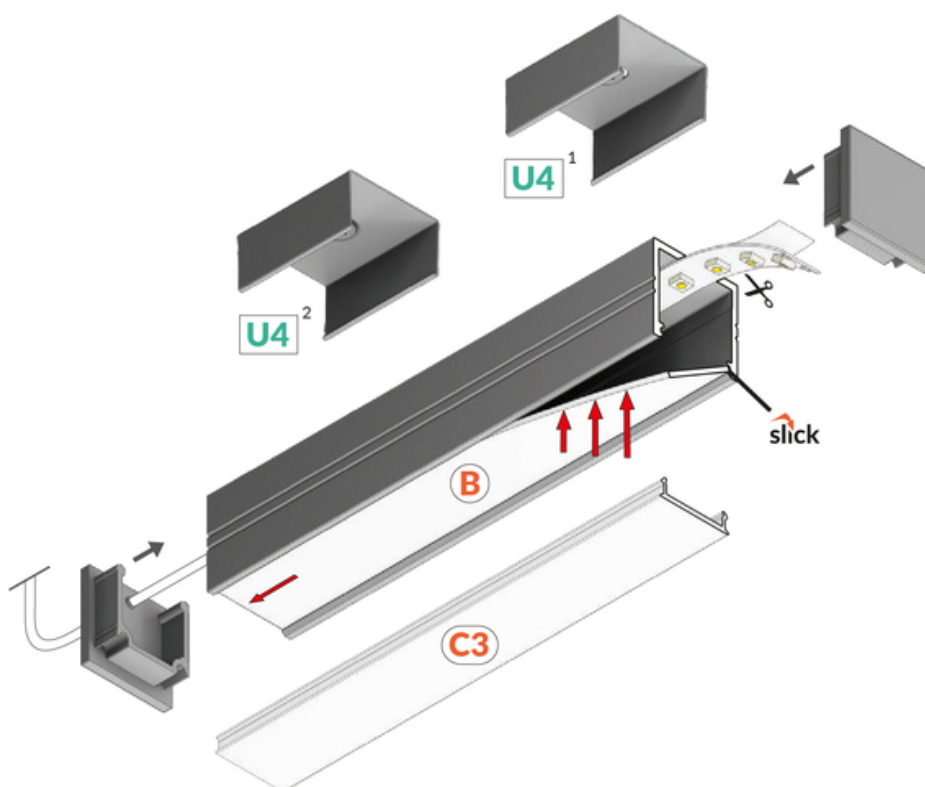

TOPMET LIGHT KŁOSOWICZ WIŚNIEWSKI sp. z o.o.

Ostrowska 354 | 61-312 Poznań | POLAND

tel.: +48 61 872 75 00

info@topmet.pl

data wygenerowania karty pdf: 26.04.2024