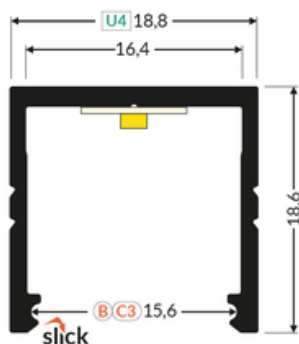

TOPMET LIGHT KŁOSOWICZ WIŚNIEWSKI sp. z o.o.

Ostrowska 354 | 61-312 Poznań | POLAND

tel.: +48 61 872 75 00

info@topmet.pl

data wygenerowania karty pdf: 26.04.2024