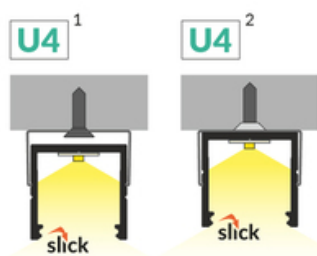

TOPMET LIGHT KŁOSOWICZ WIŚNIEWSKI sp. z o.o.

Ostrowska 354 | 61-312 Poznań | POLAND

tel.: +48 61 872 75 00

info@topmet.pl

data wygenerowania karty pdf: 26.04.2024